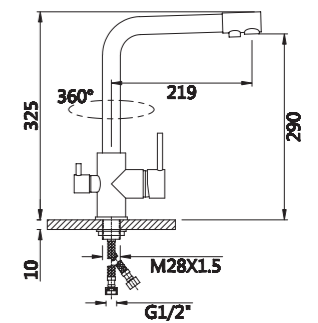

Смеситель для кухни с фильтром

V15001

Описание: Смеситель для кухни 2-в-1 с подключением к фильтру, поворотный биканальный излив
Артикул: V15001
Управление: Однозахватный + ручка фильтр
Материал корпуса: Латунь (Lt) марки ЛЦ 40С
Картридж: Керамический Ø35
В комплекте: Пластиковый аэратор с ключом и функцией лёгкой очистки
Подводка: Гибкая 50см - 3шт
Тип крепления: Гайка-втулка для горизонтального крепления
Цвет: Хром
Количество кор./уп.: 10/1

Смеситель для кухни с фильтром

V15002

Описание: Смеситель для кухни 2-в-1 с подключением к фильтру, высокий поворотный биканальный излив
Артикул: V15002
Управление: Однозахватный + ручка фильтр
Материал корпуса: Латунь (Lt) марки ЛЦ 40С
Картридж: Керамический Ø35
В комплекте: Пластиковый аэратор с ключом и функцией лёгкой очистки
Подводка: Гибкая 50см - 3шт
Тип крепления: Гайка-втулка для горизонтального крепления
Цвет: Хром
Количество кор./уп.: 10/1

Смеситель для кухни с фильтром

V15001B

Описание: Смеситель для кухни 2-в-1 с подключением к фильтру, поворотный биканальный излив
Артикул: V15001B
Управление: Однозахватный + ручка фильтр
Материал корпуса: Латунь (Lt) марки ЛЦ 40С
Картридж: Керамический Ø35
В комплекте: Пластиковый аэратор с ключом и функцией лёгкой очистки
Подводка: Гибкая 50см - 3шт
Тип крепления: Гайка-втулка для горизонтального крепления
Цвет: Бежевый/ матовый
Количество кор./уп.: 10/1

Смеситель для кухни с фильтром

V15002B