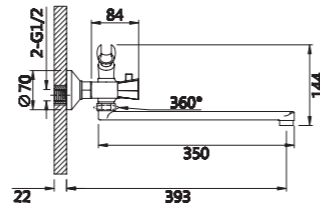

Смеситель для ванны

V150131

Описание: Смеситель для ванны, литой с коротким изливом
Артикул: V150131
Управление: Двухзахватный
Материал корпуса: Латунь (Lt) марки ЛЦ 40С
Картридж: Кран-букса латунная
В комплекте: Шланг 1500мм, крепление и душевая лейка 3-х режимная, аэратор с ключом и функцией лёгкой очистки
Тип крепления: Эксцентрики с декоративным отражателем
Цвет: Хром
Количество кор./уп.: 10/1

Смеситель для ванны

V150141

Описание: Смеситель для ванны, длинный с поворотным изливом, плоский
Артикул: V150141
Управление: Двухзахватный
Материал корпуса: Латунь (Lt) марки ЛЦ 40С
Картридж: Кран-букса латунная
В комплекте: Шланг 1500мм, крепление и душевая лейка 3-х режимная, аэратор с ключом и функцией лёгкой очистки
Тип крепления: Эксцентрики с декоративным отражателем
Цвет: Хром
Количество кор./уп.: 10/1

Смеситель для ванны

V150142

Описание: Смеситель для ванны, длинный с поворотным изливом, плоский
Артикул: V150142
Управление: Двухзахватный
Материал корпуса: Латунь (Lt) марки ЛЦ 40С
Картридж: Кран-букса латунная
В комплекте: Шланг 1500мм, крепление и душевая лейка 3-х режимная, аэратор с ключом и функцией лёгкой очистки
Тип крепления: Эксцентрики с декоративным отражателем
Цвет: Хром
Количество кор./уп.: 10/1

Душевая система

V150162

Описание: Душевая система, 3-х функциональная, поворотный излив
Артикул: V150162
Управление: Двухзахватный
Материал корпуса: Латунь (Lt) марки ЛЦ 40С
Картридж: Кран-букса латунная
В комплекте: Держатель и лейка для душа, "тропическая" лейка, шланг 1500мм
Тип крепления: Эксцентрики с декоративным отражателем
Цвет: Хром
Количество кор./уп.: 5/1