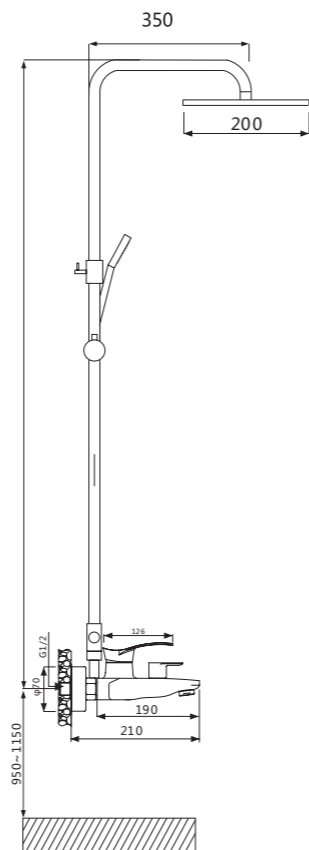

Описание: Душевая система, 3-х функциональная, литой излив
Артикул: V184062
Управление: Однозахватный
Материал корпуса: Латунь (Lt) марки ЛЦ 40С
Картридж: Керамический Ø40
В комплекте: Держатель и лейка для душа, "тропическая" лейка, шланг 1500мм
Тип крепления: Эксцентрики с декоративным отражателем
Цвет: Хром
Количество кор./уп.: 5/1