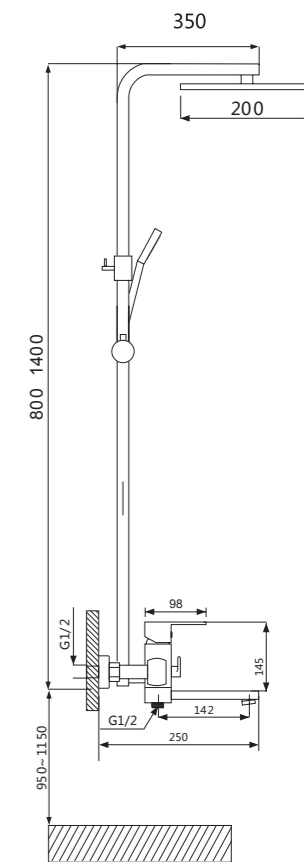

Описание: Душевая система, 3-х функциональная, поворотный излив
Артикул: V113562
Управление: Однозахватный
Материал корпуса: Латунь (Lt) марки ЛЦ 40С
Картридж: Керамический Ø35
В комплекте: Держатель и лейка для душа, "тропическая" лейка, шланг 1500мм
Тип крепления: Эксцентрики с декоративным отражателем
Цвет: Хром
Количество кор./уп.: 5/1