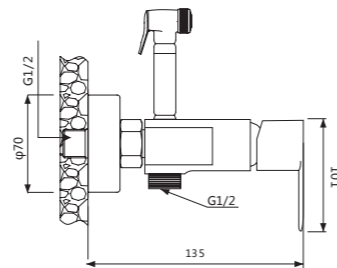

Набор для биде

V243553

**Описание:** Набор для биде  
**Артикул:** V243553  
**Управление:** Однозахватный  
**Материал корпуса:** Латунь (Lt) марки ЛЦ 40С  
**Картридж:** Керамический Ø35  
**В комплекте:** Шланг 1500мм, гигиеническая лейка  
**Тип крепления:** Эксцентрики с декоративным отражателем  
**Цвет:** Хром  
**Количество кор./уп.:** 10/1