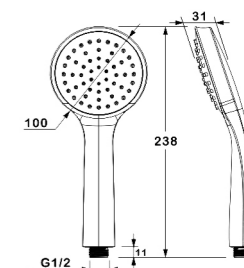

Душевая лейка

VR1001

Описание: Душевая лейка
Артикул: VR1001
Управление: 1-функциональная
Режимы: Распыление
Материал корпуса: Хромированный пластик
Тип крепления: Резьбовое
Цвет: Хромированный пластик
Количество кор./уп.: 40/1

Душевая лейка

VR1033

Описание: Душевая лейка
Артикул: VR1033
Управление: 1-функциональная
Режимы: Распыление
Материал корпуса: Хромированный пластик
Тип крепления: Резьбовое
Цвет: Хромированный пластик
Количество кор./уп.: 40/1

Душевая лейка

VR1002

Описание: Душевая лейка
Артикул: VR1002
Управление: 1-функциональная
Режимы: Распыление
Материал корпуса: Хромированный пластик
Тип крепления: Резьбовое
Цвет: Хромированный пластик
Количество кор./уп.: 40/1

Душевая лейка

VR1044

Описание: Душевая лейка
Артикул: VR1044
Управление: 1-функциональная
Режимы: Распыление
Материал корпуса: Хромированный пластик
Тип крепления: Резьбовое
Цвет: Хромированный пластик
Количество кор./уп.: 40/1

Душевая лейка

VR1031

Описание: Душевая лейка
Артикул: VR1031
Управление: 1-функциональная
Режимы: Распыление
Материал корпуса: Хромированный пластик
Тип крепления: Резьбовое
Цвет: Хромированный пластик
Количество кор./уп.: 40/1

Душевая лейка

VR3001

Описание: Душевая лейка, 3 режима
Артикул: VR3001
Управление: 3-функциональная
Режимы: Распыление - Nozmal, интенсивное распыление- Jet, массаж-Champagne
Материал корпуса: Хромированный пластик
Тип крепления: Резьбовое
Цвет: Хромированный пластик
Количество кор./уп.: 40/1