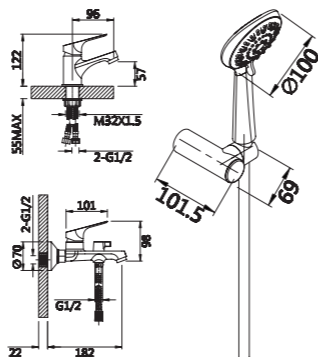

Душевой набор для ванны

V063571

Описание: Набор для ванны, 2 смесителя + держатель, лейка
Артикул: V063571
Управление: Однозахватный
Материал корпуса: Латунь (Lt) марки ЛЦ 40С
Картридж: Керамический Ø35
В комплекте: Шланг 1500мм, крепление и душевая лейка 3-х режимная, аэратор с ключом и функцией лёгкой очистки
Подводка: Гибкая 50см - 2шт
Тип крепления: Гайка-втулка, эксцентрик с декоративным отражателем
Цвет: Хром
Количество кор./уп.: 8/1

Набор для ванны

V063572

Описание: Набор для ванны, смеситель + стойка держатель
Артикул: V063572
Управление: Однозахватный
Материал корпуса: Латунь (Lt) марки ЛЦ 40С
Картридж: Керамический Ø35
В комплекте: Шланг 1500мм, крепление и душевая лейка 3-х режимная, аэратор с ключом и функцией лёгкой очистки, мьльница
Тип крепления: Эксцентрики с декоративным отражателем
Цвет: Хром
Количество кор./уп.: 8/1

Смеситель для раковины

V073511

Описание: Смеситель для раковины, литой
Артикул: V073511
Управление: Однозахватный
Материал корпуса: Латунь (Lt) марки ЛЦ 40С
Картридж: Керамический Ø35
В комплекте: Пластиковый аэратор с ключом и функцией лёгкой очистки
Подводка: Гибкая 50см - 2шт
Тип крепления: Гайка-втулка для горизонтального крепления
Цвет: Хром
Количество кор./уп.: 10/1

Смеситель для раковины

V073512

Описание: Смеситель для раковины, с поворотным изливом, короткий
Артикул: V073512
Управление: Однозахватный
Материал корпуса: Латунь (Lt) марки ЛЦ 40С
Картридж: Керамический Ø35
В комплекте: Пластиковый аэратор с ключом и функцией лёгкой очистки
Подводка: Гибкая 50см - 2шт
Тип крепления: Гайка-втулка для горизонтального крепления
Цвет: Хром
Количество кор./уп.: 10/1

Смеситель для кухни

V073521