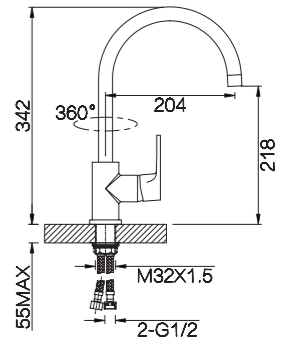

Набор для ванны

V033572

Описание: Набор для ванны, смеситель + стойка держатель, лейка
Артикул: V033572
Управление: Однозахватный
Материал корпуса: Латунь (Lt) марки ЛЦ 40С
Картридж: Керамический Ø35
В комплекте: Стойка, мыльница, шланг 1500мм, крепление и душевая лейка 3-х режимная, аэратор с ключом и функцией лёгкой очистки
Тип крепления: Эксцентрики с декоративным отражателем
Цвет: Хром
Количество кор./уп.: 5/1

Набор для ванны

V033573

Описание: Набор для ванны, 2 смесителя + стойка держатель, лейка
Артикул: V033573
Управление: Однозахватный
Материал корпуса: Латунь (Lt) марки ЛЦ 40С
Картридж: Керамический Ø35
В комплекте: Стойка, мыльница, шланг 1500мм, крепление и душевая лейка 3-х режимная, аэратор с ключом и функцией лёгкой очистки
Подводка: Гибкая 50см - 2шт
Тип крепления: Гайка-втулка, эксцентрик с декоративным отражателем
Цвет: Хром
Количество кор./уп.: 8/1

Смеситель для раковины

V043511

Описание: Смеситель для раковины, литой
Артикул: V043511
Управление: Однозахватный
Материал корпуса: Латунь (Lt) марки ЛЦ 40С
Картридж: Керамический Ø35
В комплекте: Пластиковый аэратор с ключом и функцией лёгкой очистки
Подводка: Гибкая 50см - 2шт
Тип крепления: Гайка-втулка для горизонтального крепления
Цвет: Хром
Количество кор./уп.: 10/1

Смеситель для кухни

V043521

Описание: Смеситель для кухни, с поворотным J-изливом
Артикул: V043521
Управление: Однозахватный
Материал корпуса: Латунь (Lt) марки ЛЦ 40С
Картридж: Керамический Ø35
В комплекте: Пластиковый аэратор с ключом и функцией лёгкой очистки
Подводка: Гибкая 50см - 2шт
Тип крепления: Гайка-втулка для горизонтального крепления
Цвет: Хром
Количество кор./уп.: 10/1

Смеситель для кухни (черный)

V043521C