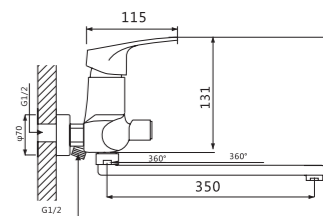

Смеситель для ванны

V204041

**Описание:** Смеситель для ванны, длинный с поворотным изливом  
**Артикул:** V204041  
**Управление:** Однозахватный  
**Материал корпуса:** Латунь (Lt) марки ЛЦ 40С  
**Картридж:** Керамический Ø40  
**В комплекте:** Шланг 1500мм, крепление и душевая лейка 3-х режимная, азатор с ключом и функцией лёгкой очистки  
**Тип крепления:** Эксцентрики с декоративным отражателем  
**Цвет:** Хром  
**Количество кор./уп.:** 10/1