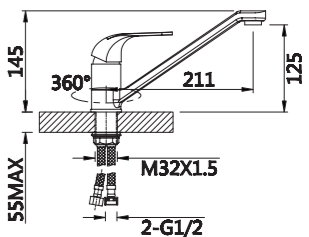

Смеситель для раковины

V033511

Описание: Смеситель для раковины, литой
Артикул: V033511
Управление: Однозахватный
Материал корпуса: Латунь (Lt) марки ЛЦ 40С
Картридж: Керамический Ø35
В комплекте: Пластиковый аэратор с ключом и функцией лёгкой очистки
Подводка: Гибкая 50см - 2шт
Тип крепления: Гайка-втулка для горизонтального крепления
Цвет: Хром
Количество кор./уп.: 10/1

Смеситель для раковины

V033512

Описание: Смеситель для раковины, с поворотным изливом, короткий
Артикул: V033512
Управление: Однозахватный
Материал корпуса: Латунь (Lt) марки ЛЦ 40С
Картридж: Керамический Ø35
В комплекте: Пластиковый аэратор с ключом и функцией лёгкой очистки
Подводка: Гибкая 50см - 2шт
Тип крепления: Гайка-втулка для горизонтального крепления
Цвет: Хром
Количество кор./уп.: 10/1

Смеситель для кухни

V033521

Описание: Смеситель для кухни, с поворотным J-изливом
Артикул: V033521
Управление: Однозахватный
Материал корпуса: Латунь (Lt) марки ЛЦ 40С
Картридж: Керамический Ø35
В комплекте: Пластиковый аэратор с ключом и функцией лёгкой очистки
Подводка: Гибкая 50см - 2шт
Тип крепления: Гайка-втулка для горизонтального крепления
Цвет: Хром
Количество кор./уп.: 10/1

Смеситель для кухни

V033522

Описание: Смеситель для кухни с поворотным изливом
Артикул: V033522
Управление: Однозахватный
Материал корпуса: Латунь (Lt) марки ЛЦ 40С
Картридж: Керамический Ø35
В комплекте: Пластиковый аэратор с ключом и функцией лёгкой очистки
Подводка: Гибкая 50см - 2шт
Тип крепления: Гайка-втулка для горизонтального крепления
Цвет: Хром
Количество кор./уп.: 10/1

Смеситель для кухни

V033523