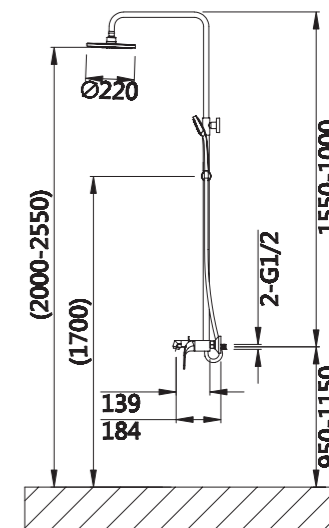

Смеситель для ванны

V033531

Описание: Смеситель для ванны, литой с коротким изливом
Артикул: V033531
Управление: Однозахватный
Материал корпуса: Латунь (Lt) марки ЛЦ 40С
Картридж: Керамический Ø35
В комплекте: Шланг 1500мм, крепление и душевая лейка 3-х режимная, аэратор с ключом и функцией лёгкой очистки
Тип крепления: Эксцентрики с декоративным отражателем
Цвет: Хром
Количество кор./уп.: 10/1

Смеситель для ванны

V033541

Описание: Смеситель для ванны, длинный с поворотным изливом
Артикул: V033541
Управление: Однозахватный
Материал корпуса: Латунь (Lt) марки ЛЦ 40С
Картридж: Керамический Ø35
В комплекте: Шланг 1500мм, крепление и душевая лейка 3-х режимная, аэратор с ключом и функцией лёгкой очистки
Тип крепления: Эксцентрики с декоративным отражателем
Цвет: Хром
Количество кор./уп.: 10/1

Смеситель для биде

V033552

Описание: Смеситель для биде, с лейкой для гигиенического душа
Артикул: V033552
Управление: Однозахватный
Материал корпуса: Латунь (Lt) марки ЛЦ 40С
Картридж: Керамический Ø35
В комплекте: Шланг 1500мм, гигиеническая лейка
Тип крепления: Эксцентрики с декоративным отражателем
Цвет: Хром
Количество кор./уп.: 10/1

Смеситель для душа

V033561

Описание: Смеситель для душевой
Артикул: V033561
Управление: Однозахватный
Материал корпуса: Латунь (Lt) марки ЛЦ 40С
Картридж: Керамический Ø35
В комплекте: Шланг 1500мм, крепление и душевая лейка 3-х режимная
Тип крепления: Эксцентрики с декоративным отражателем
Цвет: Хром
Количество кор./уп.: 10/1

Душевая система

V033562