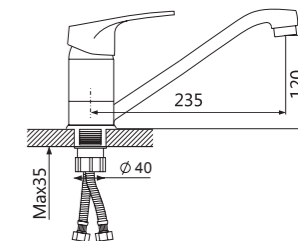

Смеситель для раковины

V204011

Описание: Смеситель для раковины, литой
Артикул: V204011
Управление: Однозахватный
Материал корпуса: Латунь (Lt) марки ЛЦ 40С
Картридж: Керамический Ø40
В комплекте: Пластиковый азатор с ключом и функцией лёгкой очистки
Подводка: Гибкая 50см - 2шт
Тип крепления: Гайка-втулка для горизонтального крепления
Цвет: Хром
Количество кор./уп.: 10/1

Смеситель для кухни

V204022

Описание: Смеситель для кухни с поворотным изливом
Артикул: V204022
Управление: Однозахватный
Материал корпуса: Латунь (Lt) марки ЛЦ 40С
Картридж: Керамический Ø40
В комплекте: Пластиковый азатор с ключом и функцией лёгкой очистки
Подводка: Гибкая 50см - 2шт
Тип крепления: Гайка-втулка для горизонтального крепления
Цвет: Хром
Количество кор./уп.: 10/1

Смеситель для раковины

V204012

Описание: Смеситель для раковины, с поворотным изливом, короткий
Артикул: V204012
Управление: Однозахватный
Материал корпуса: Латунь (Lt) марки ЛЦ 40С
Картридж: Керамический Ø40
В комплекте: Пластиковый азатор с ключом и функцией лёгкой очистки
Подводка: Гибкая 50см - 2шт
Тип крепления: Гайка-втулка для горизонтального крепления
Цвет: Хром
Количество кор./уп.: 10/1

Смеситель для ванны

V204031

Описание: Смеситель для ванны, литой с коротким изливом
Артикул: V204031
Управление: Однозахватный
Материал корпуса: Латунь (Lt) марки ЛЦ 40С
Картридж: Керамический Ø40
В комплекте: Шланг 1500мм, крепление и душевая лейка 3-х режимная, азатор с ключом и функцией лёгкой очистки
Тип крепления: Эксцентрики с декоративным отражателем
Цвет: Хром
Количество кор./уп.: 10/1

Смеситель для кухни

V204021