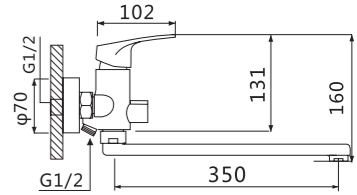

Описание: Смеситель для ванны, длинный с поворотным изливом
Артикул: V093542
Управление: Однозахватный
Материал корпуса: Латунь (Lt) марки ЛЦ 40С
Картридж: Керамический Ø35
В комплекте: Шланг 1500мм, крепление и душевая лейка 3-х режимная, аэратор с ключом и функцией лёгкой очистки
Тип крепления: Экцентрики с декоративным отражателем
Цвет: Хром
Количество кор./уп.: 5/1