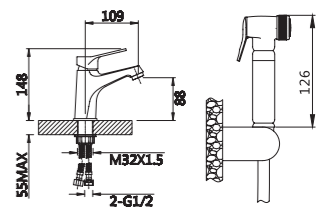

Смеситель для кухни (черный)

V023521C

Описание: Смеситель для кухни с гибким изливом
Артикул: V023521C
Управление: Однозахватный
Материал корпуса: Латунь (Lt) марки ЛЦ 40С
Картридж: Керамический Ø35
В комплекте: Пластиковый аэратор с ключом и функцией лёгкой очистки
Подводка: Гибкая 50см - 2шт
Тип крепления: Гайка-втулка для горизонтального крепления
Цвет: Хром/Черный
Количество кор./уп.: 10/1

Смеситель для кухни (белый)

V023521F

Описание: Смеситель для кухни с гибким изливом
Артикул: V023521F
Управление: Однозахватный
Материал корпуса: Латунь (Lt) марки ЛЦ 40С
Картридж: Керамический Ø35
В комплекте: Пластиковый аэратор с ключом и функцией лёгкой очистки
Подводка: Гибкая 50см - 2шт
Тип крепления: Гайка-втулка для горизонтального крепления
Цвет: Хром/Белый
Количество кор./уп.: 10/1

Смеситель для кухни (серый)

V023521H

Описание: Смеситель для кухни с гибким изливом
Артикул: V023521H
Управление: Однозахватный
Материал корпуса: Латунь (Lt) марки ЛЦ 40С
Картридж: Керамический Ø35
В комплекте: Пластиковый аэратор с ключом и функцией лёгкой очистки
Подводка: Гибкая 50см - 2шт
Тип крепления: Гайка-втулка для горизонтального крепления
Цвет: Хром/Серый
Количество кор./уп.: 10/1

Смеситель для ванны

V023531

Описание: Смеситель для ванны, литой с коротким изливом
Артикул: V023531
Управление: Однозахватный
Материал корпуса: Латунь (Lt) марки ЛЦ 40С
Картридж: Керамический Ø35
В комплекте: Шланг 1500мм, крепление и душевая лейка 3-х режимная, аэратор с ключом и функцией лёгкой очистки
Тип крепления: Эксцентрики с декоративным отражателем
Цвет: Хром
Количество кор./уп.: 10/1

Смеситель для ванны

V023541