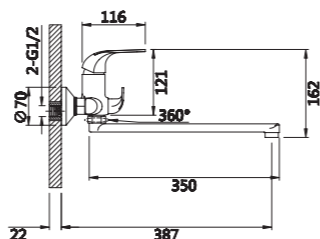

Смеситель для ванны

V033531

Описание: Смеситель для ванны, литой с коротким изливом
Артикул: V033531
Управление: Однозахватный
Материал корпуса: Латунь (Lt) марки ЛЦ 40С
Картридж: Керамический Ø35
В комплекте: Шланг 1500мм, крепление и душевая лейка 3-х режимная, аэратор с ключом и функцией лёгкой очистки
Тип крепления: Эксцентрики с декоративным отражателем
Цвет: Хром
Количество кор./уп.: 10/1

Смеситель для ванны

V033541

Описание: Смеситель для ванны, длинный с поворотным изливом
Артикул: V033541
Управление: Однозахватный
Материал корпуса: Латунь (Lt) марки ЛЦ 40С
Картридж: Керамический Ø35
В комплекте: Шланг 1500мм, крепление и душевая лейка 3-х режимная, аэратор с ключом и функцией лёгкой очистки
Тип крепления: Эксцентрики с декоративным отражателем
Цвет: Хром
Количество кор./уп.: 10/1

Смеситель для биде

V033552

Описание: Смеситель для биде, с лейкой для гигиенического душа
Артикул: V033552
Управление: Однозахватный
Материал корпуса: Латунь (Lt) марки ЛЦ 40С
Картридж: Керамический Ø35
В комплекте: Шланг 1500мм, гигиеническая лейка
Тип крепления: Эксцентрики с декоративным отражателем
Цвет: Хром
Количество кор./уп.: 10/1

Смеситель для душа

V033561

Описание: Смеситель для душевой
Артикул: V033561
Управление: Однозахватный
Материал корпуса: Латунь (Lt) марки ЛЦ 40С
Картридж: Керамический Ø35
В комплекте: Шланг 1500мм, крепление и душевая лейка 3-х режимная
Тип крепления: Эксцентрики с декоративным отражателем
Цвет: Хром
Количество кор./уп.: 10/1

Душевая система

V033562