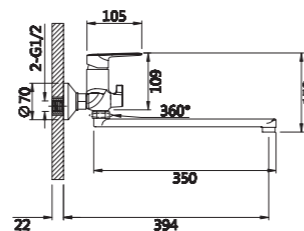

Описание: Смеситель для ванны, длинный с поворотным изливом
Артикул: V073541
Управление: Однозахватный
Материал корпуса: Латунь (Lt) марки ЛЦ 40С
Картридж: Керамический Ø35
В комплекте: Шланг 1500мм, крепление и душевая лейка 3-х режимная, аэратор с ключом и функцией лёгкой очистки
Тип крепления: Эксцентрики с декоративным отражателем
Цвет: Хром
Количество кор./уп.: 10/1