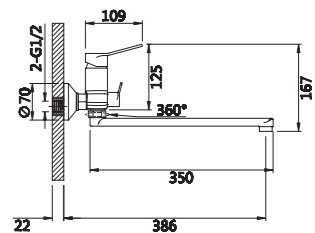

Описание: Смеситель для ванны, длинный с поворотным изливом
Артикул: V053541
Управление: Однозахватный
Материал корпуса: Латунь (Lt) марки ЛЦ 40С
Картридж: Керамический Ø35
В комплекте: Шланг 1500мм, крепление и душевая лейка 3-х режимная, азатор с ключом и функцией лёгкой очистки
Тип крепления: Эксцентрики с декоративным отражателем
Цвет: Хром
Количество кор./уп.: 10/1