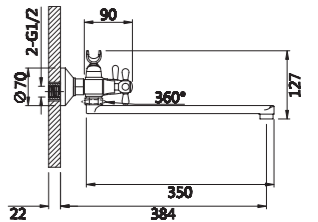

Смеситель для раковины

V120111

Описание: Смеситель для раковины, литой
Артикул: V120111
Управление: Двухзахватный
Материал корпуса: Латунь (Lt) марки ЛЦ 40С
Картридж: Кран-букса латунная
В комплекте: Пластиковый аэратор с ключом и функцией лёгкой очистки
Подводка: Гибкая 50см - 2шт
Тип крепления: Гайка-штулка для горизонтального крепления
Цвет: Хром
Количество кор./уп.: 10/1

Смеситель для раковины

V120112

Описание: Смеситель для раковины, с поворотным J-изливом, короткий
Артикул: V120112
Управление: Двухзахватный
Материал корпуса: Латунь (Lt) марки ЛЦ 40С
Картридж: Кран-букса латунная
В комплекте: Пластиковый аэратор с ключом и функцией лёгкой очистки
Подводка: Гибкая 50см - 2шт
Тип крепления: Гайка-штулка для горизонтального крепления
Цвет: Хром
Количество кор./уп.: 10/1

Смеситель для кухни

V120122

Описание: Смеситель для кухни, с поворотным J-изливом
Артикул: V120122
Управление: Двухзахватный
Материал корпуса: Латунь (Lt) марки ЛЦ 40С
Картридж: Кран-букса латунная
В комплекте: Пластиковый аэратор с ключом и функцией лёгкой очистки
Подводка: Гибкая 50см - 2шт
Тип крепления: Гайка-штулка для горизонтального крепления
Цвет: Хром
Количество кор./уп.: 10/1

Смеситель для ванны

V120131

Описание: Смеситель для ванны, короткий с поворотным изливом, закругленный
Артикул: V120131
Управление: Двухзахватный
Материал корпуса: Латунь (Lt) марки ЛЦ 40С
Картридж: Кран-букса латунная
В комплекте: Шланг 1500мм, крепление и душевая лейка 3-х режимная, аэратор с ключом и функцией лёгкой очистки
Тип крепления: Эксцентрики с декоративным отражателем
Цвет: Хром
Количество кор./уп.: 10/1

Смеситель для ванны

V120141