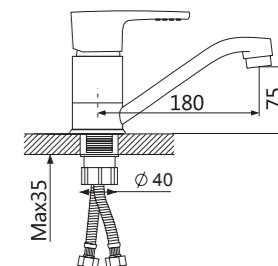

Описание: Смеситель для раковины, с поворотным изливом, короткий
Артикул: V194012
Управление: Однозахватный
Материал корпуса: Латунь (Lt) марки ЛЦ 40С
Картридж: Керамический Ø40
В комплекте: Пластиковый аэратор с ключом и функцией лёгкой очистки
Подводка: Гибкая 50см - 2шт
Тип крепления: Гайка-втулка для горизонтального крепления
Цвет: Хром
Количество кор./уп.: 10/1

Описание: Смеситель для кухни, с поворотным J-изливом
Артикул: V194021
Управление: Однозахватный
Материал корпуса: Латунь (Lt) марки ЛЦ 40С
Картридж: Керамический Ø40
В комплекте: Пластиковый аэратор с ключом и функцией лёгкой очистки
Подводка: Гибкая 50см - 2шт
Тип крепления: Гайка-втулка для горизонтального крепления
Цвет: Хром
Количество кор./уп.: 10/1