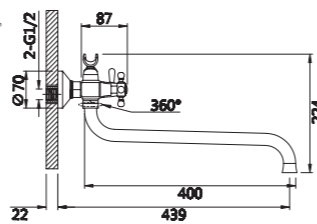

Описание: Смеситель для ванны, длинный с поворотным изливом, закругленный
Артикул: V130142
Управление: Двухзахватный
Материал корпуса: Латунь (Lt) марки ЛЦ 40С
Картридж: Кран-букса латунная
В комплекте: Шланг 1500мм, крепление и душевая лейка 3-х режимная, аэратор с ключом и функцией легкой очистки
Тип крепления: Эксцентрики с декоративным отражателем
Цвет: Хром
Количество кор./уп.: 10/1