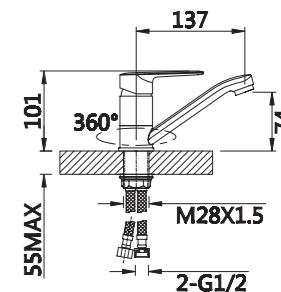

Описание: Смеситель для раковины, с поворотным изливом, короткий
Артикул: V073512
Управление: Однозахватный
Материал корпуса: Латунь (Lt) марки ЛЦ 40С
Картридж: Керамический Ø35
В комплекте: Пластиковый аэратор с ключом и функцией лёгкой очистки
Подводка: Гибкая 50см - 2шт
Тип крепления: Гайка-втулка для горизонтального крепления
Цвет: Хром
Количество кор./уп.: 10/1