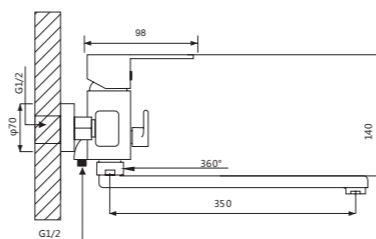

Смеситель для ванны

V113531

Описание: Смеситель для ванны, литой с коротким изливом
Артикул: V113531
Управление: Однозахватный
Материал корпуса: Латунь (Lt) марки ЛЦ 40С
Картридж: Керамический Ø35
В комплекте: Шланг 1500мм, крепление и душевая лейка 3-х режимная, аэратор с ключом и функцией лёгкой очистки
Тип крепления: Эксцентрики с декоративным отражателем
Цвет: Хром
Количество кор./уп.: 10/1

Смеситель для ванны

V113541

Описание: Смеситель для ванны, длинный с поворотным изливом
Артикул: V113541
Управление: Однозахватный
Материал корпуса: Латунь (Lt) марки ЛЦ 40С
Картридж: Керамический Ø35
В комплекте: Шланг 1500мм, крепление и душевая лейка 3-х режимная, аэратор с ключом и функцией лёгкой очистки
Тип крепления: Эксцентрики с декоративным отражателем
Цвет: Хром
Количество кор./уп.: 10/1

Набор для ванны

V113573

Описание: Набор для ванны, 2 смесителя + стойка держатель, лейка
Артикул: V113573
Управление: Однозахватный
Материал корпуса: Латунь (Lt) марки ЛЦ 40С
Картридж: Керамический Ø35
В комплекте: Стойка, мьльница, шланг 1500мм, крепление и душевая лейка 3-х режимная, аэратор с ключом и функцией лёгкой очистки
Подводка: Гибкая 50см - 2шт
Тип крепления: Гайка-втулка, эксцентрик с декоративным отражателем
Цвет: Хром
Количество кор./уп.: 8/1

Душевая система

V113562

Описание: Душевая система, 3-х функциональная, поворотный излив
Артикул: V113562
Управление: Однозахватный
Материал корпуса: Латунь (Lt) марки ЛЦ 40С
Картридж: Керамический Ø35
В комплекте: Держатель и лейка для душа, "тропическая" лейка, шланг 1500мм
Тип крепления: Эксцентрики с декоративным отражателем
Цвет: Хром
Количество кор./уп.: 5/1