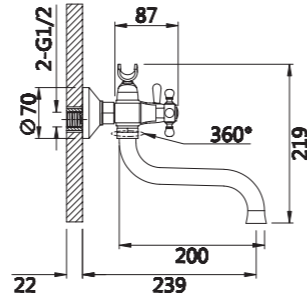

Описание: Смеситель для ванны, короткий с поворотным изливом, закругленный
Артикул: V130131
Управление: Двухзахватный
Материал корпуса: Латунь (Lt) марки ЛЦ 40С
Картридж: Кран-букса латунная
В комплекте: Шланг 1500мм, крепление и душевая лейка 3-х режимная, аэратор с ключом и функцией легкой очистки
Тип крепления: Эксцентрики с декоративным отражателем
Цвет: Хром
Количество кор./уп.: 10/1