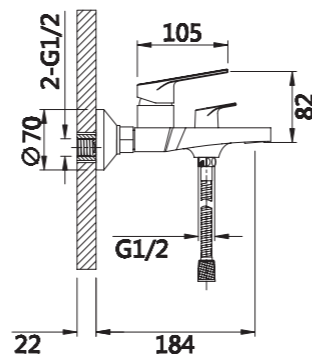

Смеситель для ванны

V013531

**Описание:** Смеситель для ванны, литой с коротким изливом  
**Артикул:** V013531  
**Управление:** Однозахватный  
**Материал корпуса:** Латунь (Lt) марки ЛЦ 40С  
**Картридж:** Керамический Ø35  
**В комплекте:** Шланг 1500мм, крепление и душевая лейка 3-х режимная, аэратор с ключом и функцией лёгкой очистки  
**Тип крепления:** Эксцентрики с декоративным отражателем  
**Цвет:** Хром  
**Количество кор./уп.:** 10/1