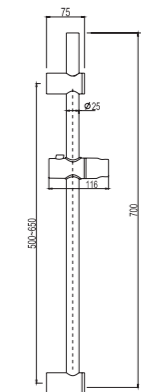

**VR011**

**Описание:** Стойка душевая  
**Артикул:** VR020  
**Используемые материалы:** Нержавеющая сталь, толщина 8мм, диаметр трубы Ø25мм, ABS пластик  
**В комплекте:** Стойка душевая, регулируемые по высоте мыльница и держатель лейки  
**Цвет:** Хром  
**Количество кор./уп.:** 10/1