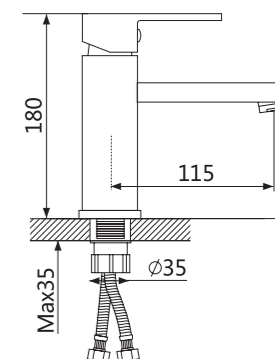

Описание: Смеситель для раковины, литой
Артикул: V113512
Управление: Однозахватный
Материал корпуса: Латунь (Lt) марки ЛЦ 40С
Картридж: Керамический Ø35
В комплекте: Пластиковый аэратор с ключом и функцией лёгкой очистки
Подводка: Гибкая 50см - 2шт
Тип крепления: Гайка-втулка для горизонтального крепления
Цвет: Хром
Количество кор./уп.: 5/1

Описание: Смеситель для кухни с поворотным изливом
Артикул: V113521
Управление: Однозахватный
Материал корпуса: Латунь (Lt) марки ЛЦ 40С
Картридж: Керамический Ø35
В комплекте: Пластиковый аэратор с ключом и функцией лёгкой очистки
Подводка: Гибкая 50см - 2шт
Тип крепления: Гайка-втулка для горизонтального крепления
Цвет: Хром
Количество кор./уп.: 10/1