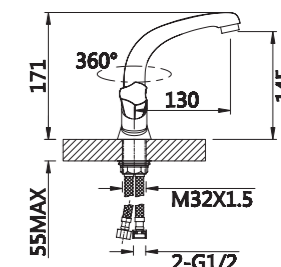

Описание: Смеситель для раковины, с поворотным J-изливом, короткий
Артикул: V150112
Управление: Двухзахватный
Материал корпуса: Латунь (Lt) марки ЛЦ 40С
Картридж: Кран-букса латунная
В комплекте: Пластиковый аэратор с ключом и функцией лёгкой очистки
Подводка: Гибкая 50см - 2шт
Тип крепления: Гайка-втулка для горизонтального крепления
Цвет: Хром
Количество кор./уп.: 10/1