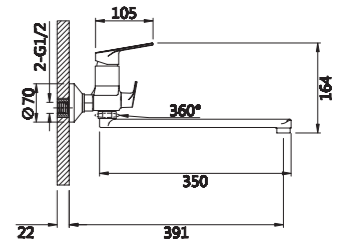

Смеситель для раковины

V013511

Описание: Смеситель для раковины, литой
Артикул: V013511
Управление: Однозахватный
Материал корпуса: Латунь (Lt) марки ЛЦ 40С
Картридж: Керамический Ø35
В комплекте: Пластиковый аэратор с ключом и функцией лёгкой очистки
Подводка: Гибкая 50см - 2шт
Тип крепления: Гайка-штулка для горизонтального крепления
Цвет: Хром
Количество кор./уп.: 10/1

Смеситель для кухни

V013521

Описание: Смеситель для кухни, с поворотным J-изливом
Артикул: V013521
Управление: Однозахватный
Материал корпуса: Латунь (Lt) марки ЛЦ 40С
Картридж: Керамический Ø35
В комплекте: Пластиковый аэратор с ключом и функцией лёгкой очистки
Подводка: Гибкая 50см - 2шт
Тип крепления: Гайка-штулка для горизонтального крепления
Цвет: Хром
Количество кор./уп.: 10/1

Смеситель для ванны

V013531

Описание: Смеситель для ванны, литой с коротким изливом
Артикул: V013531
Управление: Однозахватный
Материал корпуса: Латунь (Lt) марки ЛЦ 40С
Картридж: Керамический Ø35
В комплекте: Шланг 1500мм, крепление и душевая лейка 3-х режимная, аэратор с ключом и функцией лёгкой очистки
Тип крепления: Эксцентрики с декоративным отражателем
Цвет: Хром
Количество кор./уп.: 10/1

Смеситель для ванны

V013541

Описание: Смеситель для ванны, длинный с поворотным изливом
Артикул: V013541
Управление: Однозахватный
Материал корпуса: Латунь (Lt) марки ЛЦ 40С
Картридж: Керамический Ø35
В комплекте: Шланг 1500мм, крепление и душевая лейка 3-х режимная, аэратор с ключом и функцией лёгкой очистки
Тип крепления: Эксцентрики с декоративным отражателем
Цвет: Хром
Количество кор./уп.: 10/1

Набор для ванны

V013573