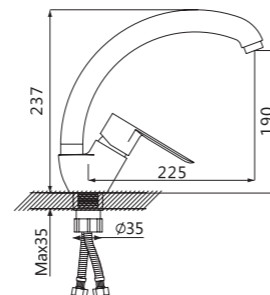

Описание: Смеситель для кухни, с поворотным J-изливом
Артикул: V243521
Управление: Однозахватный
Материал корпуса: Латунь (Lt) марки ЛЦ 40С
Картридж: Керамический Ø35
В комплекте: Пластиковый аэратор с ключом и функцией лёгкой очистки
Подводка: Гибкая 50см - 2шт
Тип крепления: Гайка-втулка для горизонтального крепления
Цвет: Хром
Количество кор./уп.: 10/1