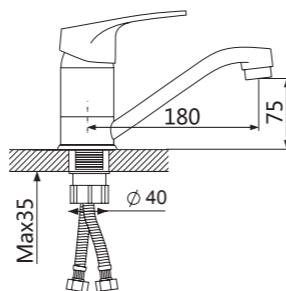

Описание: Смеситель для раковины, с поворотным изливом, короткий
Артикул: V204012
Управление: Однозахватный
Материал корпуса: Латунь (Lt) марки ЛЦ 40С
Картридж: Керамический Ø40
В комплекте: Пластиковый азатор с ключом и функцией лёгкой очистки
Подводка: Гибкая 50см - 2шт
Тип крепления: Гайка-втулка для горизонтального крепления
Цвет: Хром
Количество кор./уп.: 10/1