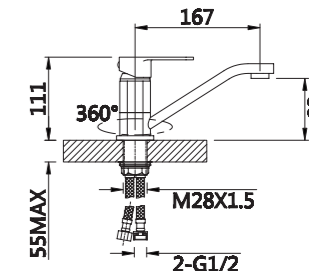

Описание: Смеситель для ванны, длинный с поворотным изливом
Артикул: V103542
Управление: Однозахватный
Материал корпуса: Латунь (Lt) марки ЛЦ 40С
Картридж: Керамический Ø35
В комплекте: Шланг 1500мм, крепление и душевая лейка
3-х режимная, аэратор с ключом и функцией лёгкой очистки
Тип крепления: Эксцентрики с декоративным отражателем
Цвет: Хром
Количество кор./уп.: 10/1

Описание: Смеситель для раковины, с поворотным изливом, короткий
Артикул: V113511
Управление: Однозахватный
Материал корпуса: Латунь (Lt) марки ЛЦ 40С
Картридж: Керамический Ø35
В комплекте: Пластиковый аэратор с ключом и функцией лёгкой очистки
Подводка: Гибкая 50см - 2шт
Тип крепления: Гайка-втулка для горизонтального крепления
Цвет: Хром
Количество кор./уп.: 10/1

Описание: Смеситель для раковины, литой
Артикул: V113512
Управление: Однозахватный
Материал корпуса: Латунь (Lt) марки ЛЦ 40С
Картридж: Керамический Ø35
В комплекте: Пластиковый аэратор с ключом и функцией лёгкой очистки
Подводка: Гибкая 50см - 2шт
Тип крепления: Гайка-втулка для горизонтального крепления
Цвет: Хром
Количество кор./уп.: 5/1

Описание: Смеситель для кухни с поворотным изливом
Артикул: V113521
Управление: Однозахватный
Материал корпуса: Латунь (Lt) марки ЛЦ 40С
Картридж: Керамический Ø35
В комплекте: Пластиковый аэратор с ключом и функцией лёгкой очистки
Подводка: Гибкая 50см - 2шт
Тип крепления: Гайка-втулка для горизонтального крепления
Цвет: Хром
Количество кор./уп.: 10/1