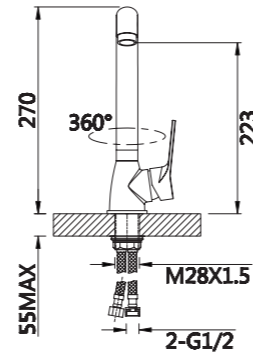

Смеситель для кухни (черный)

V023521C

Описание: Смеситель для кухни с гибким изливом
Артикул: V023521C
Управление: Однозахватный
Материал корпуса: Латунь (Lt) марки ЛЦ 40С
Картридж: Керамический Ø35
В комплекте: Пластиковый аэратор с ключом и функцией лёгкой очистки
Подводка: Гибкая 50см - 2шт
Тип крепления: Гайка-втулка для горизонтального крепления
Цвет: Хром/Черный
Количество кор./уп.: 10/1

Смеситель для кухни (белый)

V023521F

Описание: Смеситель для кухни с гибким изливом
Артикул: V023521F
Управление: Однозахватный
Материал корпуса: Латунь (Lt) марки ЛЦ 40С
Картридж: Керамический Ø35
В комплекте: Пластиковый аэратор с ключом и функцией лёгкой очистки
Подводка: Гибкая 50см - 2шт
Тип крепления: Гайка-втулка для горизонтального крепления
Цвет: Хром/Белый
Количество кор./уп.: 10/1

Смеситель для кухни (серый)

V023521H

Описание: Смеситель для кухни с гибким изливом
Артикул: V023521H
Управление: Однозахватный
Материал корпуса: Латунь (Lt) марки ЛЦ 40С
Картридж: Керамический Ø35
В комплекте: Пластиковый аэратор с ключом и функцией лёгкой очистки
Подводка: Гибкая 50см - 2шт
Тип крепления: Гайка-втулка для горизонтального крепления
Цвет: Хром/Серый
Количество кор./уп.: 10/1

Смеситель для ванны

V023531

Описание: Смеситель для ванны, литой с коротким изливом
Артикул: V023531
Управление: Однозахватный
Материал корпуса: Латунь (Lt) марки ЛЦ 40С
Картридж: Керамический Ø35
В комплекте: Шланг 1500мм, крепление и душевая лейка 3-х режимная, аэратор с ключом и функцией лёгкой очистки
Тип крепления: Эксцентрики с декоративным отражателем
Цвет: Хром
Количество кор./уп.: 10/1

Смеситель для ванны

V023541