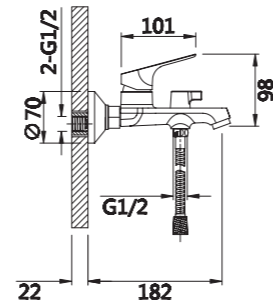

Смеситель для кухни

V063522

Описание: Смеситель для кухни с поворотным изливом
Артикул: V063522
Управление: Однозахватный
Материал корпуса: Латунь (Lt) марки ЛЦ 40С
Картридж: Керамический Ø35
В комплекте: Пластиковый аэратор с ключом и функцией лёгкой очистки
Подводка: Гибкая 50см - 2шт
Тип крепления: Гайка-штулка для горизонтального крепления
Цвет: Хром
Количество кор./уп.: 10/1

Смеситель для душевой

V063561

Описание: Смеситель для душевой
Артикул: V063561
Управление: Однозахватный
Материал корпуса: Латунь (Lt) марки ЛЦ 40С
Картридж: Керамический Ø35
В комплекте: Шланг 1500мм, крепление и душевая лейка 3-х режимная
Тип крепления: Эксцентрики с декоративным отражателем
Цвет: Хром
Количество кор./уп.: 10/1

Смеситель для ванны

V063531

Описание: Смеситель для ванны, литой с коротким изливом
Артикул: V063531
Управление: Однозахватный
Материал корпуса: Латунь (Lt) марки ЛЦ 40С
Картридж: Керамический Ø35
В комплекте: Шланг 1500мм, крепление и душевая лейка 3-х режимная, аэратор с ключом и функцией лёгкой очистки
Тип крепления: Эксцентрики с декоративным отражателем
Цвет: Хром
Количество кор./уп.: 10/1

Душевая система

V063562

Описание: Душевая система, 3-х функциональная, поворотный излив
Артикул: V063562
Управление: Однозахватный
Материал корпуса: Латунь (Lt) марки ЛЦ 40С
Картридж: Керамический Ø35
В комплекте: Держатель и лейка для душа, "тропическая" лейка, шланг 1500мм
Тип крепления: Эксцентрики с декоративным отражателем
Цвет: Хром
Количество кор./уп.: 5/1

Смеситель для ванны

V063541