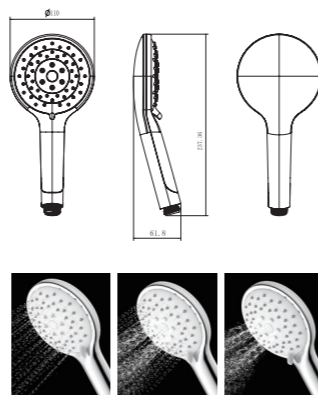

ДУШЕВАЯ ЛЕЙКА

Душевая лейка

VR3002

Описание: Душевая лейка, 3 режима
Артикул: VR3002
Управление: 3-функциональная
Режимы: Прямая широкая струя - Pure, распыление - Normal, распыление - Rain
Материал корпуса: Хромированный пластик
Тип крепления: Резьбовое
Цвет: Хромированный пластик
Количество кор./уп.: 40/1

ДУШЕВАЯ ЛЕЙКА

Душевая лейка

VR3004

Описание: Душевая лейка, 3 режима
Артикул: VR3004
Управление: 3-функциональная
Режимы: Распыление - Normal, интенсивное распыление - Jet, распыление - Rain,
Материал корпуса: Хромированный пластик
Тип крепления: Резьбовое
Цвет: Хромированный пластик
Количество кор./уп.: 40/1

Душевая лейка

VR3003

Описание: Душевая лейка, 3 режима
Артикул: VR3003
Управление: 3-функциональная
Режимы: Распыление - Massage, распыление - Rain, интенсивное распыление - Jet
Материал корпуса: Хромированный пластик
Тип крепления: Резьбовое
Цвет: Хромированный пластик
Количество кор./уп.: 40/1

Душевая лейка

VR3005

Описание: Душевая лейка, 3 режима
Артикул: VR3005
Управление: 3-функциональная
Режимы: Распыление - Rain, Распыление - Massage интенсивное распыление - Jet
Материал корпуса: Хромированный пластик
Тип крепления: Резьбовое
Цвет: Хромированный пластик
Количество кор./уп.: 40/1

Душевая лейка

VR3003F

Описание: Душевая лейка, 3 режима
Артикул: VR3003F
Управление: 3-функциональная
Режимы: Распыление - Massage, распыление - Rain, интенсивное распыление - Jet
Материал корпуса: Хромированный пластик
Тип крепления: Резьбовое
Цвет: Хром/Белый
Количество кор./уп.: 40/1

Душевая лейка

VR3006