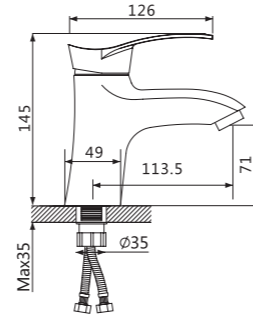

Смеситель для раковины

V184011

Описание: Смеситель для раковины, литой
Артикул: V184011
Управление: Однозахватный
Материал корпуса: Латунь (Lt) марки ЛЦ 40С
Картридж: Керамический Ø40
В комплекте: Пластиковый аэратор с ключом и функцией лёгкой очистки
Подводка: Гибкая 50см - 2шт
Тип крепления: Гайка-втулка для горизонтального крепления
Цвет: Хром
Количество кор./уп.: 10/1

Смеситель для кухни

V184022

Описание: Смеситель для кухни с поворотным изливом
Артикул: V184022
Управление: Однозахватный
Материал корпуса: Латунь (Lt) марки ЛЦ 40С
Картридж: Керамический Ø40
В комплекте: Пластиковый аэратор с ключом и функцией лёгкой очистки
Подводка: Гибкая 50см - 2шт
Тип крепления: Гайка-втулка для горизонтального крепления
Цвет: Хром
Количество кор./уп.: 10/1

Смеситель для раковины

V184012

Описание: Смеситель для раковины, с поворотным изливом, короткий
Артикул: V184012
Управление: Однозахватный
Материал корпуса: Латунь (Lt) марки ЛЦ 40С
Картридж: Керамический Ø40
В комплекте: Пластиковый аэратор с ключом и функцией лёгкой очистки
Подводка: Гибкая 50см - 2шт
Тип крепления: Гайка-втулка для горизонтального крепления
Цвет: Хром
Количество кор./уп.: 10/1

Смеситель для ванны

V184031

Описание: Смеситель для ванны, литой с коротким изливом
Артикул: V184031
Управление: Однозахватный
Материал корпуса: Латунь (Lt) марки ЛЦ 40С
Картридж: Керамический Ø40
В комплекте: Шланг 1500мм, крепление и душевая лейка 3-х режимная, аэратор с ключом и функцией лёгкой очистки
Тип крепления: Эксцентрики с декоративным отражателем
Цвет: Хром
Количество кор./уп.: 10/1

Смеситель для кухни

V184021