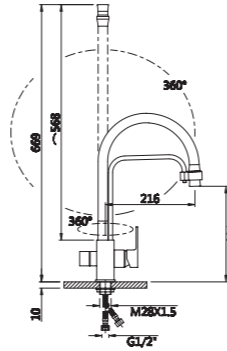

Смеситель для кухни с фильтром

V15005C

Описание: Смеситель для кухни 2-в-1 с подключением к фильтру, гибкий излив
Артикул: V15005C
Управление: Однозахватный + ручка фильтр
Материал корпуса: Латунь (Lt) марки ЛЦ 40С
Картридж: Керамический Ø35
В комплекте: Пластиковый аэратор с ключом и функцией лёгкой очистки
Подводка: Гибкая 50см - 3шт
Тип крепления: Гайка-втулка для горизонтального крепления
Цвет: Черный/ Хром
Количество кор./уп.: 10/1

Смеситель для кухни с фильтром

V15006F

Описание: Смеситель для кухни 2-в-1 с подключением к фильтру, гибкий излив
Артикул: V15006F
Управление: Однозахватный + ручка фильтр
Материал корпуса: Латунь (Lt) марки ЛЦ 40С
Картридж: Керамический Ø35
В комплекте: Пластиковый аэратор с ключом и функцией лёгкой очистки
Подводка: Гибкая 50см - 3шт
Тип крепления: Гайка-втулка для горизонтального крепления
Цвет: Белый/Хром
Количество кор./уп.: 10/1

Смеситель для кухни с фильтром

V15005F

Описание: Смеситель для кухни 2-в-1 с подключением к фильтру, гибкий излив
Артикул: V15005F
Управление: Однозахватный + ручка фильтр
Материал корпуса: Латунь (Lt) марки ЛЦ 40С
Картридж: Керамический Ø35
В комплекте: Пластиковый аэратор с ключом и функцией лёгкой очистки
Подводка: Гибкая 50см - 3шт
Тип крепления: Гайка-втулка для горизонтального крепления
Цвет: Белый/Хром
Количество кор./уп.: 10/1

Смеситель для кухни с фильтром

V15007