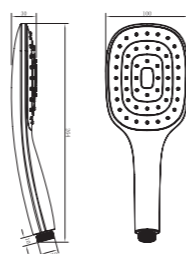

Душевая лейка

VR1001

Описание: Душевая лейка
Артикул: VR1001
Управление: 1-функциональная
Режимы: Распыление
Материал корпуса: Хромированный пластик
Тип крепления: Резьбовое
Цвет: Хромированный пластик
Количество кор./уп.: 40/1

Душевая лейка

VR1033

Описание: Душевая лейка
Артикул: VR1033
Управление: 1-функциональная
Режимы: Распыление
Материал корпуса: Хромированный пластик
Тип крепления: Резьбовое
Цвет: Хромированный пластик
Количество кор./уп.: 40/1

Душевая лейка

VR1002

Описание: Душевая лейка
Артикул: VR1002
Управление: 1-функциональная
Режимы: Распыление
Материал корпуса: Хромированный пластик
Тип крепления: Резьбовое
Цвет: Хромированный пластик
Количество кор./уп.: 40/1

Душевая лейка

VR1044

Описание: Душевая лейка
Артикул: VR1044
Управление: 1-функциональная
Режимы: Распыление
Материал корпуса: Хромированный пластик
Тип крепления: Резьбовое
Цвет: Хромированный пластик
Количество кор./уп.: 40/1

Душевая лейка

VR1031

Описание: Душевая лейка
Артикул: VR1031
Управление: 1-функциональная
Режимы: Распыление
Материал корпуса: Хромированный пластик
Тип крепления: Резьбовое
Цвет: Хромированный пластик
Количество кор./уп.: 40/1

Душевая лейка

VR3001

Описание: Душевая лейка, 3 режима
Артикул: VR3001
Управление: 3-функциональная
Режимы: Распыление - Nozmal, интенсивное распыление- Jet, массаж-Champagne
Материал корпуса: Хромированный пластик
Тип крепления: Резьбовое
Цвет: Хромированный пластик
Количество кор./уп.: 40/1