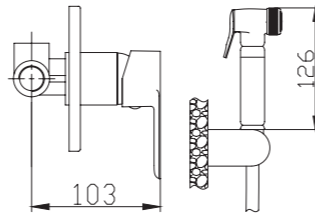

Смеситель для биде

V243551

Описание: Смеситель для биде, с лейкой для гигиенического душа
Артикул: V243551
Управление: Однозахватный
Материал корпуса: Латунь (Lt) марки ЛЦ 40С
Картридж: Керамический Ø35
В комплекте: Пластиковый аэратор с ключом и функцией лёгкой очистки, шланг 1500мм, гигиеническая лейка
Подводка: Гибкая 50см - 2шт
Тип крепления: Гайка-втулка для горизонтального крепления
Цвет: Хром
Количество кор./уп.: 10/1

Смеситель для биде

V243552

Описание: Смеситель для биде встроенный
Артикул: V243552
Управление: Однозахватный
Материал корпуса: Латунь (Lt) марки ЛЦ 40С
Картридж: Керамический Ø35
В комплекте: Шланг 1500мм, гигиеническая лейка
Тип крепления: Эксцентрики с декоративным отражателем
Цвет: Хром
Количество кор./уп.: 10/1

Набор для биде

V243553

Описание: Набор для биде
Артикул: V243553
Управление: Однозахватный
Материал корпуса: Латунь (Lt) марки ЛЦ 40С
Картридж: Керамический Ø35
В комплекте: Шланг 1500мм, гигиеническая лейка
Тип крепления: Эксцентрики с декоративным отражателем
Цвет: Хром
Количество кор./уп.: 10/1

Набор для ванны

V243573

Описание: Набор для ванны, 2 смесителя + держатель, лейка
Артикул: V243573
Управление: Однозахватный
Материал корпуса: Латунь (Lt) марки ЛЦ 40С
Картридж: Керамический Ø35
В комплекте: Шланг 1500мм, крепление и душевая лейка 3-х режимная, аэратор с ключом и функцией лёгкой очистки, мыльница
Подводка: Гибкая 50см - 2шт
Тип крепления: Гайка-втулка, эксцентрик с декоративным отражателем
Цвет: Хром
Количество кор./уп.: 5/1

Душевая лейка

V243562