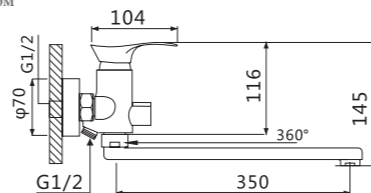

Описание: Смеситель для ванны, длинный с поворотным изливом
Артикул: V103542
Управление: Однозахватный
Материал корпуса: Латунь (Lt) марки ЛЦ 40С
Картридж: Керамический Ø35
В комплекте: Шланг 1500мм, крепление и душевая лейка
3-х режимная, аэратор с ключом и функцией лёгкой очистки
Тип крепления: Эксцентрики с декоративным отражателем
Цвет: Хром
Количество кор./уп.: 10/1

Описание: Смеситель для раковины, с поворотным изливом, короткий
Артикул: V113511
Управление: Однозахватный
Материал корпуса: Латунь (Lt) марки ЛЦ 40С
Картридж: Керамический Ø35
В комплекте: Пластиковый аэратор с ключом и функцией лёгкой очистки
Подводка: Гибкая 50см - 2шт
Тип крепления: Гайка-втулка для горизонтального крепления
Цвет: Хром
Количество кор./уп.: 10/1