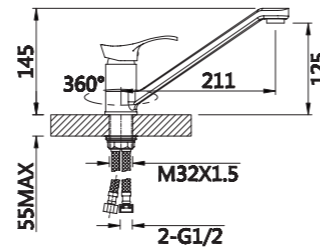

Описание: Смеситель для кухни с поворотным изливом
Артикул: V103520
Управление: Однозахватный
Материал корпуса: Латунь (Lt) марки ЛЦ 40С
Картридж: Керамический Ø35
В комплекте: Пластиковый аэратор с ключом и функцией лёгкой очистки
Подводка: Гибкая 50см - 2шт
Тип крепления: Гайка-втулка для горизонтального крепления
Цвет: Хром
Количество кор./уп.: 10/1