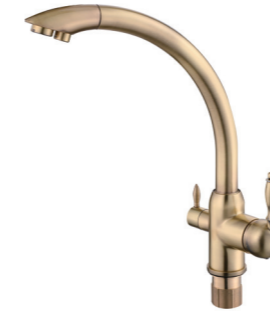

Смеситель для кухни с фильтром

V15003D