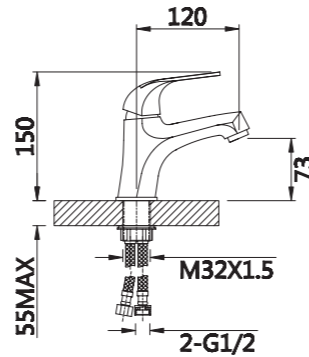

Описание: Смеситель для раковины, литой
Артикул: V033511
Управление: Однозахватный
Материал корпуса: Латунь (Lt) марки ЛЦ 40С
Картридж: Керамический Ø35
В комплекте: Пластиковый аэратор с ключом и функцией лёгкой очистки
Подводка: Гибкая 50см - 2шт
Тип крепления: Гайка-втулка для горизонтального крепления
Цвет: Хром
Количество кор./уп.: 10/1