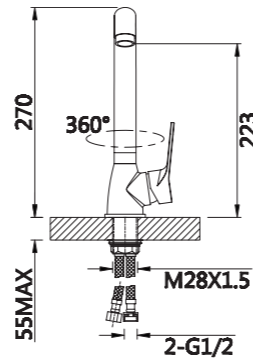

Смеситель для кухни (черный)

V023521C

Описание: Смеситель для кухни с гибким изливом
Артикул: V023521C
Управление: Однозахватный
Материал корпуса: Латунь (Lt) марки ЛЦ 40С
Картридж: Керамический Ø35
В комплекте: Пластиковый аэратор с ключом и функцией лёгкой очистки
Подводка: Гибкая 50см - 2шт
Тип крепления: Гайка-втулка для горизонтального крепления
Цвет: Хром/Черный
Количество кор./уп.: 10/1

Смеситель для кухни (белый)

V023521F

Описание: Смеситель для кухни с гибким изливом
Артикул: V023521F
Управление: Однозахватный
Материал корпуса: Латунь (Lt) марки ЛЦ 40С
Картридж: Керамический Ø35
В комплекте: Пластиковый аэратор с ключом и функцией лёгкой очистки
Подводка: Гибкая 50см - 2шт
Тип крепления: Гайка-втулка для горизонтального крепления
Цвет: Хром/Белый
Количество кор./уп.: 10/1

Смеситель для кухни (серый)

V023521H

Описание: Смеситель для кухни с гибким изливом
Артикул: V023521H
Управление: Однозахватный
Материал корпуса: Латунь (Lt) марки ЛЦ 40С
Картридж: Керамический Ø35
В комплекте: Пластиковый аэратор с ключом и функцией лёгкой очистки
Подводка: Гибкая 50см - 2шт
Тип крепления: Гайка-втулка для горизонтального крепления
Цвет: Хром/Серый
Количество кор./уп.: 10/1

Смеситель для ванны

V023531

Описание: Смеситель для ванны, литой с коротким изливом
Артикул: V023531
Управление: Однозахватный
Материал корпуса: Латунь (Lt) марки ЛЦ 40С
Картридж: Керамический Ø35
В комплекте: Шланг 1500мм, крепление и душевая лейка 3-х режимная, аэратор с ключом и функцией лёгкой очистки
Тип крепления: Эксцентрики с декоративным отражателем
Цвет: Хром
Количество кор./уп.: 10/1

Смеситель для ванны

V023541