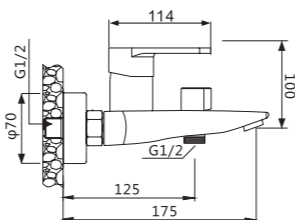

Смеситель для ванны

V194031

**Описание:** Смеситель для ванны, литой с коротким изливом  
**Артикул:** V194031  
**Управление:** Однозахватный  
**Материал корпуса:** Латунь (Lt) марки ЛЦ 40С  
**Картридж:** Керамический Ø40  
**В комплекте:** Шланг 1500мм, крепление и душевая лейка 3-х режимная, аэратор с ключом и функцией лёгкой очистки  
**Тип крепления:** Эксцентрики с декоративным отражателем  
**Цвет:** Хром  
**Количество кор./уп.:** 10/1