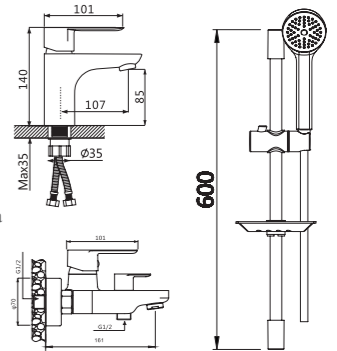

Набор для ванны

V243573

**Описание:** Набор для ванны, 2 смесителя + держатель, лейка  
**Артикул:** V243573  
**Управление:** Однозахватный  
**Материал корпуса:** Латунь (Lt) марки ЛЦ 40С  
**Картридж:** Керамический Ø35  
**В комплекте:** Шланг 1500мм, крепление и душевая лейка 3-х режимная, аэратор с ключом и функцией лёгкой очистки, мыльница  
**Подводка:** Гибкая 50см - 2шт  
**Тип крепления:** Гайка-втулка, эксцентрик с декоративным отражателем  
**Цвет:** Хром  
**Количество кор./уп.:** 5/1