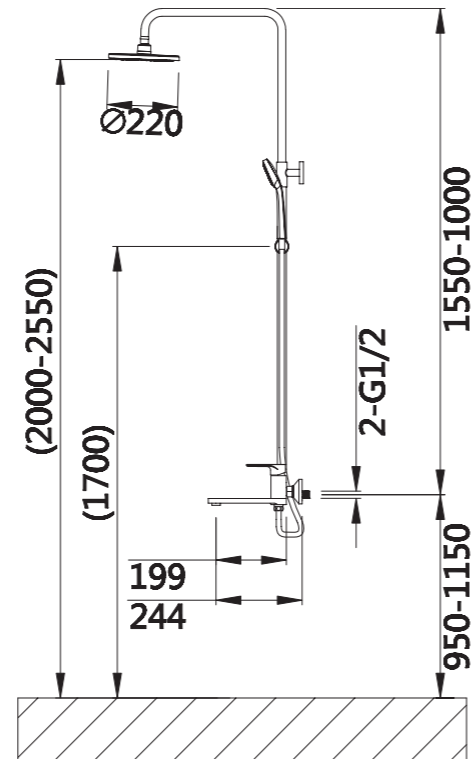

Описание: Душевая система, 3-х функциональная, поворотный излив
Артикул: V043562
Управление: Однозахватный
Материал корпуса: Латунь (Lt) марки ЛЦ 40С
Картридж: Керамический Ø35
В комплекте: Держатель и лейка для душа, "тропическая" лейка, шланг 1500мм
Тип крепления: Эксцентрики с декоративным отражателем
Цвет: Хром
Количество кор./уп.: 5/1

Описание: Смеситель для раковины, литой
Артикул: V053511
Управление: Однозахватный
Материал корпуса: Латунь (Lt) марки ЛЦ 40С
Картридж: Керамический Ø35
В комплекте: Пластиковый азатор с ключом и функцией лёгкой очистки
Подводка: Гибкая 50см - 2шт
Тип крепления: Гайка-втулка для горизонтального крепления
Цвет: Хром
Количество кор./уп.: 10/1

Описание: Смеситель для ванны, литой с коротким изливом
Артикул: V053531
Управление: Однозахватный
Материал корпуса: Латунь (Lt) марки ЛЦ 40С
Картридж: Керамический Ø35
В комплекте: Шланг 1500мм, крепление и душевая лейка 3-х режимная, азатор с ключом и функцией лёгкой очистки
Тип крепления: Эксцентрики с декоративным отражателем
Цвет: Хром
Количество кор./уп.: 10/1

Описание: Смеситель для ванны, длинный с поворотным изливом
Артикул: V053541
Управление: Однозахватный
Материал корпуса: Латунь (Lt) марки ЛЦ 40С
Картридж: Керамический Ø35
В комплекте: Шланг 1500мм, крепление и душевая лейка 3-х режимная, азатор с ключом и функцией лёгкой очистки
Тип крепления: Эксцентрики с декоративным отражателем
Цвет: Хром
Количество кор./уп.: 10/1