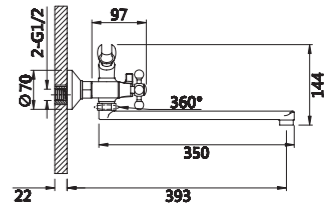

Смеситель для раковины

V140111

Описание: Смеситель для раковины, литой
Артикул: V140111
Управление: Двухзахватный
Материал корпуса: Латунь (Lt) марки ЛЦ 40С
Картридж: Кран-букса латунная
В комплекте: Пластиковый аэратор с ключом и функцией лёгкой очистки
Подводка: Гибкая 50см - 2шт
Тип крепления: Гайка-штулка для горизонтального крепления
Цвет: Хром
Количество кор./уп.: 10/1

Смеситель для раковины

V140112

Описание: Смеситель для раковины, с поворотным J-изливом, короткий
Артикул: V140112
Управление: Двухзахватный
Материал корпуса: Латунь (Lt) марки ЛЦ 40С
Картридж: Кран-букса латунная
В комплекте: Пластиковый аэратор с ключом и функцией лёгкой очистки
Подводка: Гибкая 50см - 2шт
Тип крепления: Гайка-штулка для горизонтального крепления
Цвет: Хром
Количество кор./уп.: 10/1

Смеситель для кухни

V140121

Описание: Смеситель для кухни, с поворотным J-изливом
Артикул: V140121
Управление: Двухзахватный
Материал корпуса: Латунь (Lt) марки ЛЦ 40С
Картридж: Кран-букса латунная
В комплекте: Пластиковый аэратор с ключом и функцией лёгкой очистки
Подводка: Гибкая 50см - 2шт
Тип крепления: Гайка-штулка для горизонтального крепления
Цвет: Хром
Количество кор./уп.: 10/1

Смеситель для ванны

V140131

Описание: Смеситель для ванны, литой с коротким изливом
Артикул: V140131
Управление: Однозахватный
Материал корпуса: Латунь (Lt) марки ЛЦ 40С
Картридж: Керамический Ø35
В комплекте: Шланг 1500мм, крепление и душевая лейка 3-х режимная, аэратор с ключом и функцией лёгкой очистки
Тип крепления: Эксцентрики с декоративным отражателем
Цвет: Хром
Количество кор./уп.: 10/1

Смеситель для ванны

V140141