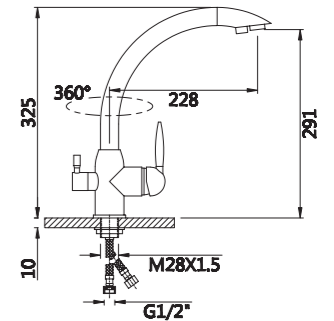

Описание: Смеситель для кухни 2-в-1 с подключением к фильтру, высокий поворотный биканальный излив
Артикул: V15003D
Управление: Однозахватный + ручка фильтр
Материал корпуса: Латунь (Lt) марки ЛЦ 40С
Картридж: Керамический Ø35
В комплекте: Пластиковый аэратор с ключом и функцией лёгкой очистки
Подводка: Гибкая 50см - 3шт
Тип крепления: Гайка-втулка для горизонтального крепления
Цвет: Бронза
Количество кор./уп.: 10/1