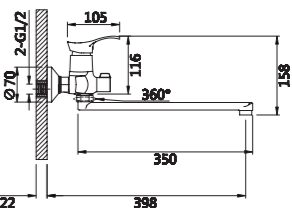

Описание: Смеситель для ванны, длинный с поворотным изливом
Артикул: V103541
Управление: Однозахватный
Материал корпуса: Латунь (Lt) марки ЛЦ 40С
Картридж: Керамический Ø35
В комплекте: Шланг 1500мм, крепление и душевая лейка 3-х режимная, аэратор с ключом и функцией лёгкой очистки
Тип крепления: Эксцентрики с декоративным отражателем
Цвет: Хром
Количество кор./уп.: 10/1