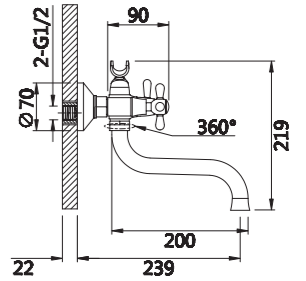

Смеситель для ванны

V120131

**Описание:** Смеситель для ванны, короткий с поворотным изливом, закругленный  
**Артикул:** V120131  
**Управление:** Двухзахватный  
**Материал корпуса:** Латунь (Lt) марки ЛЦ 40С  
**Картридж:** Кран-букса латунная  
**В комплекте:** Шланг 1500мм, крепление и душевая лейка 3-х режимная, аэратор с ключом и функцией лёгкой очистки  
**Тип крепления:** Эксцентрики с декоративным отражателем  
**Цвет:** Хром  
**Количество кор./уп.:** 10/1