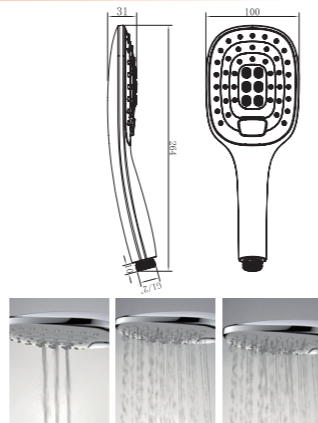

ДУШЕВАЯ ЛЕЙКА

Душевая лейка

VR3002

Описание: Душевая лейка, 3 режима
Артикул: VR3002
Управление: 3-функциональная
Режимы: Прямая широкая струя - Pure, распыление - Normal, распыление - Rain
Материал корпуса: Хромированный пластик
Тип крепления: Резьбовое
Цвет: Хромированный пластик
Количество кор./уп.: 40/1

ДУШЕВАЯ ЛЕЙКА

Душевая лейка

VR3004

Описание: Душевая лейка, 3 режима
Артикул: VR3004
Управление: 3-функциональная
Режимы: Распыление - Normal, интенсивное распыление - Jet, распыление - Rain,
Материал корпуса: Хромированный пластик
Тип крепления: Резьбовое
Цвет: Хромированный пластик
Количество кор./уп.: 40/1

Душевая лейка

VR3003

Описание: Душевая лейка, 3 режима
Артикул: VR3003
Управление: 3-функциональная
Режимы: Распыление - Massage, распыление - Rain, интенсивное распыление - Jet
Материал корпуса: Хромированный пластик
Тип крепления: Резьбовое
Цвет: Хромированный пластик
Количество кор./уп.: 40/1

Душевая лейка

VR3005

Описание: Душевая лейка, 3 режима
Артикул: VR3005
Управление: 3-функциональная
Режимы: Распыление - Rain, Распыление - Massage интенсивное распыление - Jet
Материал корпуса: Хромированный пластик
Тип крепления: Резьбовое
Цвет: Хромированный пластик
Количество кор./уп.: 40/1

Душевая лейка

VR3003F

Описание: Душевая лейка, 3 режима
Артикул: VR3003F
Управление: 3-функциональная
Режимы: Распыление - Massage, распыление - Rain, интенсивное распыление - Jet
Материал корпуса: Хромированный пластик
Тип крепления: Резьбовое
Цвет: Хром/Белый
Количество кор./уп.: 40/1

Душевая лейка

VR3006