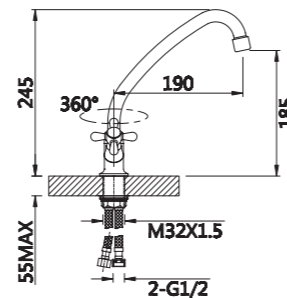

Описание: Смеситель для кухни, с поворотным J-изливом
Артикул: V120122
Управление: Двухзахватный
Материал корпуса: Латунь (Lt) марки ЛЦ 40С
Картридж: Кран-букса латунная
В комплекте: Пластиковый аэратор с ключом и функцией лёгкой очистки
Подводка: Гибкая 50см - 2шт
Тип крепления: Гайка-штулка для горизонтального крепления
Цвет: Хром
Количество кор./уп.: 10/1