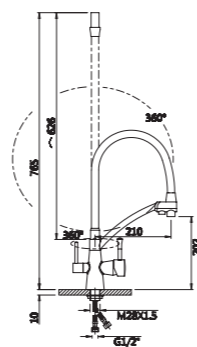

Смеситель для кухни с фильтром

V15007F

Описание: Смеситель для кухни 2-в-1 с подключением к фильтру, гибкий излив
Артикул: V15007F
Управление: Однозахватный + ручка фильтр
Материал корпуса: Латунь (Lt) марки ЛЦ 40С
Картридж: Керамический Ø35
В комплекте: Пластиковый аэратор с ключом и функцией лёгкой очистки
Подводка: Гибкая 50см - 3шт
Тип крепления: Гайка-втулка для горизонтального крепления
Цвет: Белый / Хром
Количество кор./уп.: 10/1

Смеситель для кухни с фильтром

V15007G

Описание: Смеситель для кухни 2-в-1 с подключением к фильтру, гибкий излив
Артикул: V15007G
Управление: Однозахватный + ручка фильтр
Материал корпуса: Латунь (Lt) марки ЛЦ 40С
Картридж: Керамический Ø35
В комплекте: Пластиковый аэратор с ключом и функцией лёгкой очистки
Подводка: Гибкая 50см - 3шт
Тип крепления: Гайка-втулка для горизонтального крепления
Цвет: Серый / Сатин
Количество кор./уп.: 10/1

Смеситель для раковины

V174011

Описание: Смеситель для раковины, литой
Артикул: V174011
Управление: Однозахватный
Материал корпуса: Латунь (Lt) марки ЛЦ 40С
Картридж: Керамический Ø40
В комплекте: Пластиковый аэратор с ключом и функцией лёгкой очистки
Подводка: Гибкая 50см - 2шт
Тип крепления: Гайка-втулка для горизонтального крепления
Цвет: Хром
Количество кор./уп.: 10/1

Смеситель для раковины

V174012

Описание: Смеситель для раковины, с поворотным изливом, короткий
Артикул: V174012
Управление: Однозахватный
Материал корпуса: Латунь (Lt) марки ЛЦ 40С
Картридж: Керамический Ø40
В комплекте: Пластиковый аэратор с ключом и функцией лёгкой очистки
Подводка: Гибкая 50см - 2шт
Тип крепления: Гайка-втулка для горизонтального крепления
Цвет: Хром
Количество кор./уп.: 10/1

Смеситель для кухни

V174021