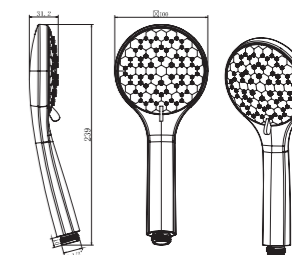

Душевая лейка

VR5002

Описание: Душевая лейка, 5 режимов
Артикул: VR5002
Управление: 5-функциональная
Режимы: Распыление - Normal, интенсивное распыление- Jet, Распыление - Normal+Jet, Вариоструйный- распыление- мягкое и обычное, Каскадный (водопад) -плотный, усиливающийся напор
Материал корпуса: Хромированный пластик
Тип крепления: Резьбовое
Цвет: Хромированный пластик
Количество кор./уп.: 40/1

Душевая лейка

VR5003

Описание: Душевая лейка, 5 режимов
Артикул: VR5003
Управление: 5-функциональная
Режимы: Распыление - Normal, интенсивное распыление- Jet, Распыление - Normal+Jet, Вариоструйный- распыление- мягкое и обычное, Каскадный (водопад) -плотный, усиливающийся напор
Материал корпуса: Хромированный пластик
Тип крепления: Резьбовое
Цвет: Хромированный пластик
Количество кор./уп.: 40/1

Душевая лейка

VR5005

Описание: Душевая лейка, 5 режимов
Артикул: VR5005
Управление: 5-функциональная
Режимы: Распыление - Normal, каскадный (водопад) -плотный и усиливающийся напор, распыление- Jet, Распыление - Normal+Jet, интенсивное распыление- Jet
Материал корпуса: Хромированный пластик
Тип крепления: Резьбовое
Цвет: Хромированный пластик
Количество кор./уп.: 40/1

Душевая лейка

VR5006

Описание: Душевая лейка, 5 режимов
Артикул: VR5006
Управление: 5-функциональная
Режимы: Распыление - Normal, интенсивное распыление- Jet, Распыление - Normal+Jet, Вариоструйный- распыление- мягкое и обычное, Каскадный (водопад) -плотный, усиливающийся напор
Материал корпуса: Хромированный пластик
Тип крепления: Резьбовое
Цвет: Хромированный пластик
Количество кор./уп.: 40/1

Душевая лейка

VR5011