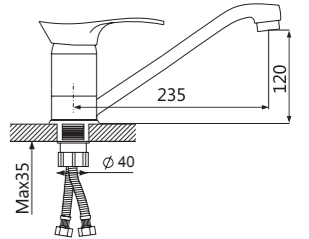

Описание: Смеситель для кухни с поворотным изливом
Артикул: V184022
Управление: Однозахватный
Материал корпуса: Латунь (Lt) марки ЛЦ 40С
Картридж: Керамический Ø40
В комплекте: Пластиковый аэратор с ключом и функцией лёгкой очистки
Подводка: Гибкая 50см - 2шт
Тип крепления: Гайка-втулка для горизонтального крепления
Цвет: Хром
Количество кор./уп.: 10/1