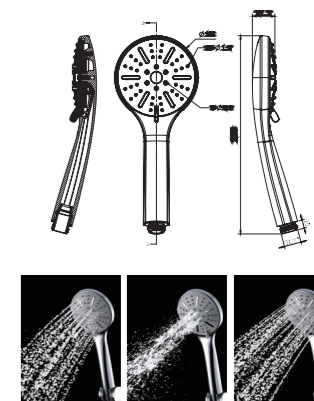

ДУШЕВАЯ ЛЕЙКА

Душевая лейка

VR3002

Описание: Душевая лейка, 3 режима
Артикул: VR3002
Управление: 3-функциональная
Режимы: Прямая широкая струя - Pure, распыление - Normal, распыление - Rain
Материал корпуса: Хромированный пластик
Тип крепления: Резьбовое
Цвет: Хромированный пластик
Количество кор./уп.: 40/1

ДУШЕВАЯ ЛЕЙКА

Душевая лейка

VR3004

Описание: Душевая лейка, 3 режима
Артикул: VR3004
Управление: 3-функциональная
Режимы: Распыление - Normal, интенсивное распыление - Jet, распыление - Rain,
Материал корпуса: Хромированный пластик
Тип крепления: Резьбовое
Цвет: Хромированный пластик
Количество кор./уп.: 40/1

Душевая лейка

VR3003

Описание: Душевая лейка, 3 режима
Артикул: VR3003
Управление: 3-функциональная
Режимы: Распыление - Massage, распыление - Rain, интенсивное распыление - Jet
Материал корпуса: Хромированный пластик
Тип крепления: Резьбовое
Цвет: Хромированный пластик
Количество кор./уп.: 40/1

Душевая лейка

VR3005

Описание: Душевая лейка, 3 режима
Артикул: VR3005
Управление: 3-функциональная
Режимы: Распыление - Rain, Распыление - Massage интенсивное распыление - Jet
Материал корпуса: Хромированный пластик
Тип крепления: Резьбовое
Цвет: Хромированный пластик
Количество кор./уп.: 40/1

Душевая лейка

VR3003F

Описание: Душевая лейка, 3 режима
Артикул: VR3003F
Управление: 3-функциональная
Режимы: Распыление - Massage, распыление - Rain, интенсивное распыление - Jet
Материал корпуса: Хромированный пластик
Тип крепления: Резьбовое
Цвет: Хром/Белый
Количество кор./уп.: 40/1

Душевая лейка

VR3006