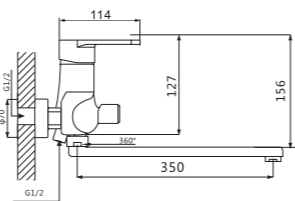

Смеситель для кухни

V194022

Описание: Смеситель для кухни с поворотным изливом
Артикул: V194022
Управление: Однозахватный
Материал корпуса: Латунь (Lt) марки ЛЦ 40С
Картридж: Керамический Ø40
В комплекте: Пластиковый аэратор с ключом и функцией лёгкой очистки
Подводка: Гибкая 50см - 2шт
Тип крепления: Гайка-втулка для горизонтального крепления
Цвет: Хром
Количество кор./уп.: 10/1

Смеситель для ванны

V194031

Описание: Смеситель для ванны, литой с коротким изливом
Артикул: V194031
Управление: Однозахватный
Материал корпуса: Латунь (Lt) марки ЛЦ 40С
Картридж: Керамический Ø40
В комплекте: Шланг 1500мм, крепление и душевая лейка 3-х режимная, аэратор с ключом и функцией лёгкой очистки
Тип крепления: Эксцентрики с декоративным отражателем
Цвет: Хром
Количество кор./уп.: 10/1

Смеситель для ванны

V194041

Описание: Смеситель для ванны, длинный с поворотным изливом
Артикул: V194041
Управление: Однозахватный
Материал корпуса: Латунь (Lt) марки ЛЦ 40С
Картридж: Керамический Ø40
В комплекте: Шланг 1500мм, крепление и душевая лейка 3-х режимная, аэратор с ключом и функцией лёгкой очистки
Тип крепления: Эксцентрики с декоративным отражателем
Цвет: Хром
Количество кор./уп.: 10/1

Душевая система

V194062

Описание: Душевая система, 3-х функциональная, литой излив
Артикул: V194062
Управление: Однозахватный
Материал корпуса: Латунь (Lt) марки ЛЦ 40С
Картридж: Керамический Ø40
В комплекте: Держатель и лейка для душа, "тропическая" лейка, шланг 1500мм
Тип крепления: Эксцентрики с декоративным отражателем
Цвет: Хром
Количество кор./уп.: 5/1