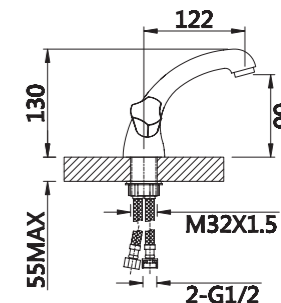

Описание: Смеситель для раковины, литой
Артикул: V150111
Управление: Двухзахватный
Материал корпуса: Латунь (Lt) марки ЛЦ 40С
Картридж: Кран-букса латунная
В комплекте: Пластиковый аэратор с ключом и функцией лёгкой очистки
Подводка: Гибкая 50см - 2шт
Тип крепления: Гайка-втулка для горизонтального крепления
Цвет: Хром
Количество кор./уп.: 10/1