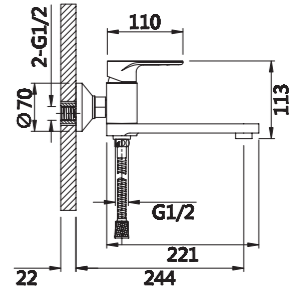

Описание: Смеситель для ванны, короткий с поворотным изливом
Артикул: V043532
Управление: Однозахватный
Материал корпуса: Латунь (Lt) марки ЛЦ 40С
Картридж: Керамический Ø35
В комплекте: Шланг 1500мм, крепление и душевая лейка 3-х режимная, аэратор с ключом и функцией лёгкой очистки
Тип крепления: Эксцентрики с декоративным отражателем
Цвет: Хром
Количество кор./уп.: 10/1