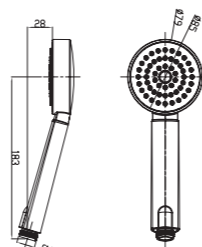

Душевая лейка

VR1001

Описание: Душевая лейка
Артикул: VR1001
Управление: 1-функциональная
Режимы: Распыление
Материал корпуса: Хромированный пластик
Тип крепления: Резьбовое
Цвет: Хромированный пластик
Количество кор./уп.: 40/1

Душевая лейка

VR1033

Описание: Душевая лейка
Артикул: VR1033
Управление: 1-функциональная
Режимы: Распыление
Материал корпуса: Хромированный пластик
Тип крепления: Резьбовое
Цвет: Хромированный пластик
Количество кор./уп.: 40/1

Душевая лейка

VR1002

Описание: Душевая лейка
Артикул: VR1002
Управление: 1-функциональная
Режимы: Распыление
Материал корпуса: Хромированный пластик
Тип крепления: Резьбовое
Цвет: Хромированный пластик
Количество кор./уп.: 40/1

Душевая лейка

VR1044

Описание: Душевая лейка
Артикул: VR1044
Управление: 1-функциональная
Режимы: Распыление
Материал корпуса: Хромированный пластик
Тип крепления: Резьбовое
Цвет: Хромированный пластик
Количество кор./уп.: 40/1

Душевая лейка

VR1031

Описание: Душевая лейка
Артикул: VR1031
Управление: 1-функциональная
Режимы: Распыление
Материал корпуса: Хромированный пластик
Тип крепления: Резьбовое
Цвет: Хромированный пластик
Количество кор./уп.: 40/1

Душевая лейка

VR3001

Описание: Душевая лейка, 3 режима
Артикул: VR3001
Управление: 3-функциональная
Режимы: Распыление - Nozmal, интенсивное распыление- Jet, массаж-Champagne
Материал корпуса: Хромированный пластик
Тип крепления: Резьбовое
Цвет: Хромированный пластик
Количество кор./уп.: 40/1