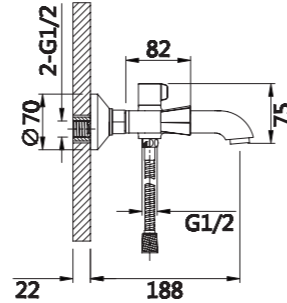

Смеситель для ванны

V150131

Описание: Смеситель для ванны, литой с коротким изливом
Артикул: V150131
Управление: Двухзахватный
Материал корпуса: Латунь (Lt) марки ЛЦ 40С
Картридж: Кран-букса латунная
В комплекте: Шланг 1500мм, крепление и душевая лейка 3-х режимная, аэратор с ключом и функцией лёгкой очистки
Тип крепления: Эксцентрики с декоративным отражателем
Цвет: Хром
Количество кор./уп.: 10/1

Смеситель для ванны

V150141

Описание: Смеситель для ванны, длинный с поворотным изливом, плоский
Артикул: V150141
Управление: Двухзахватный
Материал корпуса: Латунь (Lt) марки ЛЦ 40С
Картридж: Кран-букса латунная
В комплекте: Шланг 1500мм, крепление и душевая лейка 3-х режимная, аэратор с ключом и функцией лёгкой очистки
Тип крепления: Эксцентрики с декоративным отражателем
Цвет: Хром
Количество кор./уп.: 10/1

Смеситель для ванны

V150142

Описание: Смеситель для ванны, длинный с поворотным изливом, плоский
Артикул: V150142
Управление: Двухзахватный
Материал корпуса: Латунь (Lt) марки ЛЦ 40С
Картридж: Кран-букса латунная
В комплекте: Шланг 1500мм, крепление и душевая лейка 3-х режимная, аэратор с ключом и функцией лёгкой очистки
Тип крепления: Эксцентрики с декоративным отражателем
Цвет: Хром
Количество кор./уп.: 10/1

Душевая система

V150162

Описание: Душевая система, 3-х функциональная, поворотный излив
Артикул: V150162
Управление: Двухзахватный
Материал корпуса: Латунь (Lt) марки ЛЦ 40С
Картридж: Кран-букса латунная
В комплекте: Держатель и лейка для душа, "тропическая" лейка, шланг 1500мм
Тип крепления: Эксцентрики с декоративным отражателем
Цвет: Хром
Количество кор./уп.: 5/1