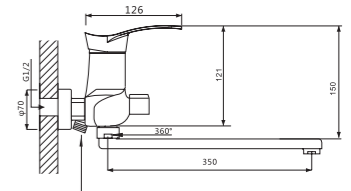

Смеситель для ванны

V184041

**Описание:** Смеситель для ванны, длинный с поворотным изливом  
**Артикул:** V184041  
**Управление:** Однозахватный  
**Материал корпуса:** Латунь (Lt) марки ЛЦ 40С  
**Картридж:** Керамический Ø40  
**В комплекте:** Шланг 1500мм, крепление и душевая лейка 3-х режимная, аэратор с ключом и функцией лёгкой очистки  
**Тип крепления:** Эксцентрики с декоративным отражателем  
**Цвет:** Хром  
**Количество кор./уп.:** 10/1