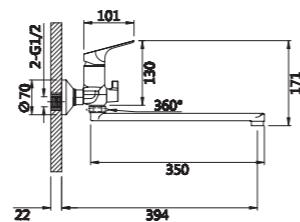

Описание: Смеситель для ванны, длинный с поворотным изливом
Артикул: V063541
Управление: Однозахватный
Материал корпуса: Латунь (Lt) марки ЛЦ 40С
Картридж: Керамический Ø35
В комплекте: Шланг 1500мм, крепление и душевая лейка 3-х режимная, аэратор с ключом и функцией лёгкой очистки
Тип крепления: Эксцентрики с декоративным отражателем
Цвет: Хром
Количество кор./уп.: 10/1