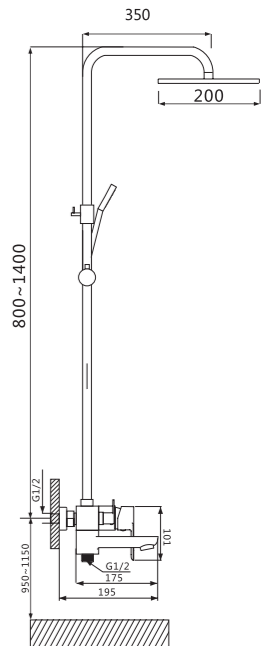

Смеситель для биде

V243551

Описание: Смеситель для биде, с лейкой для гигиенического душа
Артикул: V243551
Управление: Однозахватный
Материал корпуса: Латунь (Lt) марки ЛЦ 40С
Картридж: Керамический Ø35
В комплекте: Пластиковый аэратор с ключом и функцией лёгкой очистки, шланг 1500мм, гигиеническая лейка
Подводка: Гибкая 50см - 2шт
Тип крепления: Гайка-втулка для горизонтального крепления
Цвет: Хром
Количество кор./уп.: 10/1

Смеситель для биде

V243552

Описание: Смеситель для биде встроенный
Артикул: V243552
Управление: Однозахватный
Материал корпуса: Латунь (Lt) марки ЛЦ 40С
Картридж: Керамический Ø35
В комплекте: Шланг 1500мм, гигиеническая лейка
Тип крепления: Эксцентрики с декоративным отражателем
Цвет: Хром
Количество кор./уп.: 10/1

Набор для биде

V243553

Описание: Набор для биде
Артикул: V243553
Управление: Однозахватный
Материал корпуса: Латунь (Lt) марки ЛЦ 40С
Картридж: Керамический Ø35
В комплекте: Шланг 1500мм, гигиеническая лейка
Тип крепления: Эксцентрики с декоративным отражателем
Цвет: Хром
Количество кор./уп.: 10/1

Набор для ванны

V243573

Описание: Набор для ванны, 2 смесителя + держатель, лейка
Артикул: V243573
Управление: Однозахватный
Материал корпуса: Латунь (Lt) марки ЛЦ 40С
Картридж: Керамический Ø35
В комплекте: Шланг 1500мм, крепление и душевая лейка 3-х режимная, аэратор с ключом и функцией лёгкой очистки, мыльница
Подводка: Гибкая 50см - 2шт
Тип крепления: Гайка-втулка, эксцентрик с декоративным отражателем
Цвет: Хром
Количество кор./уп.: 5/1

Душевая лейка

V243562