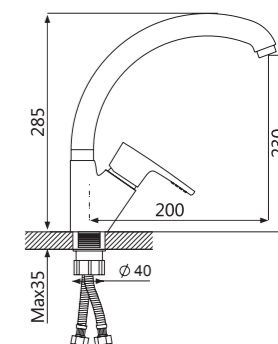

Описание: Смеситель для кухни, с поворотным J-изливом
Артикул: V174021
Управление: Однозахватный
Материал корпуса: Латунь (Lt) марки ЛЦ 40С
Картридж: Керамический Ø40
В комплекте: Пластиковый аэратор с ключом и функцией лёгкой очистки
Подводка: Гибкая 50см - 2шт
Тип крепления: Гайка-втулка для горизонтального крепления
Цвет: Хром
Количество кор./уп.: 10/1