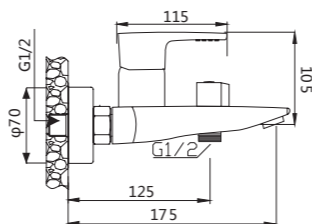

Смеситель для кухни

V174022

Описание: Смеситель для кухни с поворотным изливом
Артикул: V174022
Управление: Однозахватный
Материал корпуса: Латунь (Lt) марки ЛЦ 40С
Картридж: Керамический Ø40
В комплекте: Пластиковый аэратор с ключём и функцией лёгкой очистки
Подводка: Гибкая 50см - 2штг
Тип крепления: Гайка-втулка для горизонтального крепления
Цвет: Хром
Количество кор./уп.: 10/1

Смеситель для ванны

V174031

Описание: Смеситель для ванны, литой с коротким изливом
Артикул: V174031
Управление: Однозахватный
Материал корпуса: Латунь (Lt) марки ЛЦ 40С
Картридж: Керамический Ø40
В комплекте: Шланг 1500мм, крепление и душевая лейка 3-х режимная, аэратор с ключом и функцией лёгкой очистки
Тип крепления: Эксцентрики с декоративным отражателем
Цвет: Хром
Количество кор./уп.: 10/1

Смеситель для ванны

V174041

Описание: Смеситель для ванны, длинный с поворотным изливом
Артикул: V174041
Управление: Однозахватный
Материал корпуса: Латунь (Lt) марки ЛЦ 40С
Картридж: Керамический Ø40
В комплекте: Шланг 1500мм, крепление и душевая лейка 3-х режимная, аэратор с ключом и функцией лёгкой очистки
Тип крепления: Эксцентрики с декоративным отражателем
Цвет: Хром
Количество кор./уп.: 10/1

Душевая система

V174062

Описание: Душевая система, 3-х функциональная, литой излив
Артикул: V174062
Управление: Однозахватный
Материал корпуса: Латунь (Lt) марки ЛЦ 40С
Картридж: Керамический Ø40
В комплекте: Держатель и лейка для душа, "тропическая" лейка, шланг 1500мм
Тип крепления: Эксцентрики с декоративным отражателем
Цвет: Хром
Количество кор./уп.: 5/1