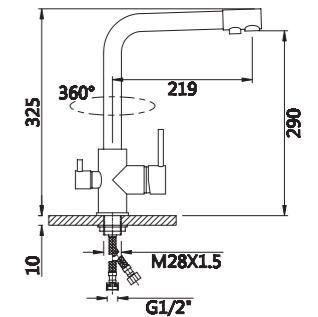

Смеситель для кухни с фильтром

V15001

Описание: Смеситель для кухни 2-в-1 с подключением к фильтру, поворотный биканальный излив
Артикул: V15001
Управление: Однозахватный + ручка фильтр
Материал корпуса: Латунь (Lt) марки ЛЦ 40С
Картридж: Керамический Ø35
В комплекте: Пластиковый аэратор с ключом и функцией лёгкой очистки
Подводка: Гибкая 50см - 3шт
Тип крепления: Гайка-втулка для горизонтального крепления
Цвет: Хром
Количество кор./уп.: 10/1

Смеситель для кухни с фильтром

V15002

Описание: Смеситель для кухни 2-в-1 с подключением к фильтру, высокий поворотный биканальный излив
Артикул: V15002
Управление: Однозахватный + ручка фильтр
Материал корпуса: Латунь (Lt) марки ЛЦ 40С
Картридж: Керамический Ø35
В комплекте: Пластиковый аэратор с ключом и функцией лёгкой очистки
Подводка: Гибкая 50см - 3шт
Тип крепления: Гайка-втулка для горизонтального крепления
Цвет: Хром
Количество кор./уп.: 10/1

Смеситель для кухни с фильтром

V15001B

Описание: Смеситель для кухни 2-в-1 с подключением к фильтру, поворотный биканальный излив
Артикул: V15001B
Управление: Однозахватный + ручка фильтр
Материал корпуса: Латунь (Lt) марки ЛЦ 40С
Картридж: Керамический Ø35
В комплекте: Пластиковый аэратор с ключом и функцией лёгкой очистки
Подводка: Гибкая 50см - 3шт
Тип крепления: Гайка-втулка для горизонтального крепления
Цвет: Бежевый/ матовый
Количество кор./уп.: 10/1

Смеситель для кухни с фильтром

V15002B