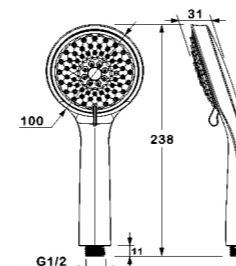

Душевая лейка

VR3031

Описание: Душевая лейка, 3 режима
Артикул: VR3031
Управление: 3-функциональная
Режимы: Распыление - Normal, интенсивное распыление - Jet, распыление - Massage
Материал корпуса: Хромированный пластик
Тип крепления: Резьбовое
Цвет: Хромированный пластик
Количество кор./уп.: 40/1

Душевая лейка

VR3033

Описание: Душевая лейка, 3 режима
Артикул: VR3033
Управление: 3-функциональная
Режимы: Распыление - Normal, интенсивное распыление - Jet, распыление - Massage
Материал корпуса: Хромированный пластик
Тип крепления: Резьбовое
Цвет: Хромированный пластик
Количество кор./уп.: 40/1

Душевая лейка

VR3033C

Описание: Душевая лейка, 3 режима
Артикул: VR3033C
Управление: 3-функциональная
Режимы: Распыление - Normal, интенсивное распыление - Jet, распыление - Massage
Материал корпуса: Пластик
Тип крепления: Резьбовое
Цвет: Черный
Количество кор./уп.: 40/1

Душевая лейка

VR3083

Описание: Душевая лейка, 3 режима
Артикул: VR3083
Управление: 3-функциональная
Режимы: Распыление - Normal, интенсивное распыление - Jet, Торцевая массажная струя
Материал корпуса: Хромированный пластик
Тип крепления: Резьбовое
Цвет: Хромированный пластик
Количество кор./уп.: 40/1

Душевая лейка

VR3083C

Описание: Душевая лейка, 3 режима
Артикул: VR3083C
Управление: 3-функциональная
Режимы: Распыление - Normal, интенсивное распыление - Jet, Торцевая массажная струя
Материал корпуса: Хромированный пластик
Тип крепления: Резьбовое
Цвет: Черный
Количество кор./уп.: 40/1

Душевая лейка

VR3083F