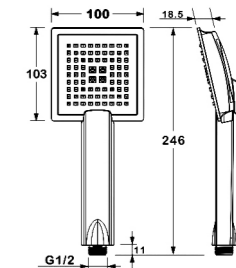

Душевая лейка

VR3031

Описание: Душевая лейка, 3 режима
Артикул: VR3031
Управление: 3-функциональная
Режимы: Распыление - Normal, интенсивное распыление - Jet, распыление - Massage
Материал корпуса: Хромированный пластик
Тип крепления: Резьбовое
Цвет: Хромированный пластик
Количество кор./уп.: 40/1

Душевая лейка

VR3033

Описание: Душевая лейка, 3 режима
Артикул: VR3033
Управление: 3-функциональная
Режимы: Распыление - Normal, интенсивное распыление - Jet, распыление - Massage
Материал корпуса: Хромированный пластик
Тип крепления: Резьбовое
Цвет: Хромированный пластик
Количество кор./уп.: 40/1

Душевая лейка

VR3033C

Описание: Душевая лейка, 3 режима
Артикул: VR3033C
Управление: 3-функциональная
Режимы: Распыление - Normal, интенсивное распыление - Jet, распыление - Massage
Материал корпуса: Пластик
Тип крепления: Резьбовое
Цвет: Черный
Количество кор./уп.: 40/1

Душевая лейка

VR3083

Описание: Душевая лейка, 3 режима
Артикул: VR3083
Управление: 3-функциональная
Режимы: Распыление - Normal, интенсивное распыление - Jet, Торцевая массажная струя
Материал корпуса: Хромированный пластик
Тип крепления: Резьбовое
Цвет: Хромированный пластик
Количество кор./уп.: 40/1

Душевая лейка

VR3083C

Описание: Душевая лейка, 3 режима
Артикул: VR3083C
Управление: 3-функциональная
Режимы: Распыление - Normal, интенсивное распыление - Jet, Торцевая массажная струя
Материал корпуса: Хромированный пластик
Тип крепления: Резьбовое
Цвет: Черный
Количество кор./уп.: 40/1

Душевая лейка

VR3083F