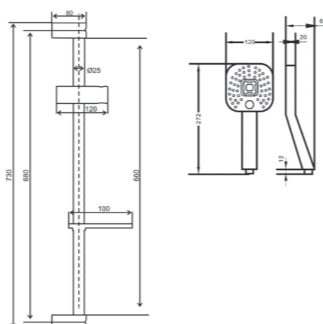

Описание: Набор душевой с 3-х режимной лейкой
Артикул: VR061
Используемые материалы: Нержавеющая сталь, толщина 8мм, диаметр трубы Ø25мм, ABS пластик
В комплекте: Стойка для душа, регулируемые по высоте мыльница и держатель лейки, лейка 3-х режимная, шланг в маталл. оплетке 1500мм.
Цвет: Хром
Количество кор./уп.: 10/1