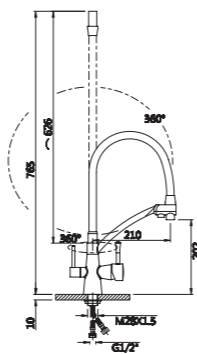

Смеситель для кухни с фильтром

V15007F

Описание: Смеситель для кухни 2-в-1 с подключением к фильтру, гибкий излив
Артикул: V15007F
Управление: Однозахватный + ручка фильтр
Материал корпуса: Латунь (Lt) марки ЛЦ 40С
Картридж: Керамический Ø35
В комплекте: Пластиковый аэратор с ключом и функцией лёгкой очистки
Подводка: Гибкая 50см - 3шт
Тип крепления: Гайка-втулка для горизонтального крепления
Цвет: Белый / Хром
Количество кор./уп.: 10/1

Смеситель для кухни с фильтром

V15007G

Описание: Смеситель для кухни 2-в-1 с подключением к фильтру, гибкий излив
Артикул: V15007G
Управление: Однозахватный + ручка фильтр
Материал корпуса: Латунь (Lt) марки ЛЦ 40С
Картридж: Керамический Ø35
В комплекте: Пластиковый аэратор с ключом и функцией лёгкой очистки
Подводка: Гибкая 50см - 3шт
Тип крепления: Гайка-втулка для горизонтального крепления
Цвет: Серый / Сатин
Количество кор./уп.: 10/1

Смеситель для раковины

V174011

Описание: Смеситель для раковины, литой
Артикул: V174011
Управление: Однозахватный
Материал корпуса: Латунь (Lt) марки ЛЦ 40С
Картридж: Керамический Ø40
В комплекте: Пластиковый аэратор с ключом и функцией лёгкой очистки
Подводка: Гибкая 50см - 2шт
Тип крепления: Гайка-втулка для горизонтального крепления
Цвет: Хром
Количество кор./уп.: 10/1

Смеситель для раковины

V174012

Описание: Смеситель для раковины, с поворотным изливом, короткий
Артикул: V174012
Управление: Однозахватный
Материал корпуса: Латунь (Lt) марки ЛЦ 40С
Картридж: Керамический Ø40
В комплекте: Пластиковый аэратор с ключом и функцией лёгкой очистки
Подводка: Гибкая 50см - 2шт
Тип крепления: Гайка-втулка для горизонтального крепления
Цвет: Хром
Количество кор./уп.: 10/1

Смеситель для кухни

V174021