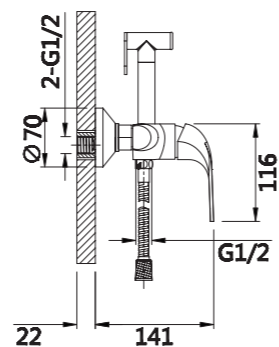

Описание: Смеситель для биде, с лейкой для гигиенического душа
Артикул: V033552
Управление: Однозахватный
Материал корпуса: Латунь (Lt) марки ЛЦ 40С
Картридж: Керамический Ø35
В комплекте: Шланг 1500мм, гигиеническая лейка
Тип крепления: Эксцентрики с декоративным отражателем
Цвет: Хром
Количество кор./уп.: 10/1