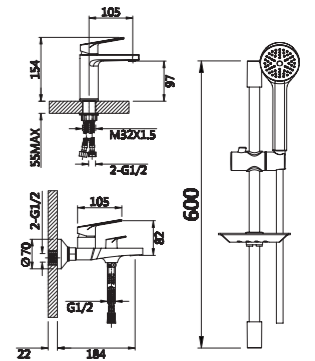

Смеситель для раковины

V013511

Описание: Смеситель для раковины, литой
Артикул: V013511
Управление: Однозахватный
Материал корпуса: Латунь (Lt) марки ЛЦ 40С
Картридж: Керамический Ø35
В комплекте: Пластиковый аэратор с ключом и функцией лёгкой очистки
Подводка: Гибкая 50см - 2шт
Тип крепления: Гайка-штулка для горизонтального крепления
Цвет: Хром
Количество кор./уп.: 10/1

Смеситель для кухни

V013521

Описание: Смеситель для кухни, с поворотным J-изливом
Артикул: V013521
Управление: Однозахватный
Материал корпуса: Латунь (Lt) марки ЛЦ 40С
Картридж: Керамический Ø35
В комплекте: Пластиковый аэратор с ключом и функцией лёгкой очистки
Подводка: Гибкая 50см - 2шт
Тип крепления: Гайка-штулка для горизонтального крепления
Цвет: Хром
Количество кор./уп.: 10/1

Смеситель для ванны

V013531

Описание: Смеситель для ванны, литой с коротким изливом
Артикул: V013531
Управление: Однозахватный
Материал корпуса: Латунь (Lt) марки ЛЦ 40С
Картридж: Керамический Ø35
В комплекте: Шланг 1500мм, крепление и душевая лейка 3-х режимная, аэратор с ключом и функцией лёгкой очистки
Тип крепления: Эксцентрики с декоративным отражателем
Цвет: Хром
Количество кор./уп.: 10/1

Смеситель для ванны

V013541

Описание: Смеситель для ванны, длинный с поворотным изливом
Артикул: V013541
Управление: Однозахватный
Материал корпуса: Латунь (Lt) марки ЛЦ 40С
Картридж: Керамический Ø35
В комплекте: Шланг 1500мм, крепление и душевая лейка 3-х режимная, аэратор с ключом и функцией лёгкой очистки
Тип крепления: Эксцентрики с декоративным отражателем
Цвет: Хром
Количество кор./уп.: 10/1

Набор для ванны

V013573