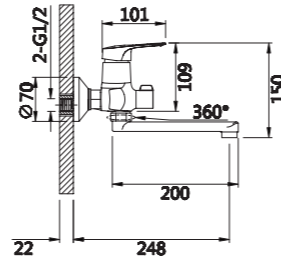

Описание: Смеситель для ванны, короткий с поворотным изливом
Артикул: V093531
Управление: Однозахватный
Материал корпуса: Латунь (Lt) марки ЛЦ 40С
Картридж: Керамический Ø35
В комплекте: Шланг 1500мм, крепление и душевая лейка 3-х режимная, аэратор с ключом и функцией лёгкой очистки
Тип крепления: Экцентрики с декоративным отражателем
Цвет: Хром
Количество кор./уп.: 10/1