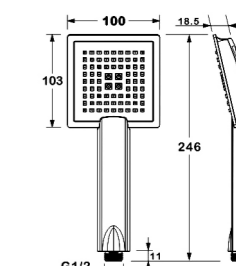

Душевая лейка

VR3031

Описание: Душевая лейка, 3 режима
Артикул: VR3031
Управление: 3-функциональная
Режимы: Распыление - Normal, интенсивное распыление - Jet, распыление - Massage
Материал корпуса: Хромированный пластик
Тип крепления: Резьбовое
Цвет: Хромированный пластик
Количество кор./уп.: 40/1

Душевая лейка

VR3033

Описание: Душевая лейка, 3 режима
Артикул: VR3033
Управление: 3-функциональная
Режимы: Распыление - Normal, интенсивное распыление - Jet, распыление - Massage
Материал корпуса: Хромированный пластик
Тип крепления: Резьбовое
Цвет: Хромированный пластик
Количество кор./уп.: 40/1

Душевая лейка

VR3033C

Описание: Душевая лейка, 3 режима
Артикул: VR3033C
Управление: 3-функциональная
Режимы: Распыление - Normal, интенсивное распыление - Jet, распыление - Massage
Материал корпуса: Пластик
Тип крепления: Резьбовое
Цвет: Черный
Количество кор./уп.: 40/1

Душевая лейка

VR3083

Описание: Душевая лейка, 3 режима
Артикул: VR3083
Управление: 3-функциональная
Режимы: Распыление - Normal, интенсивное распыление - Jet, Торцевая массажная струя
Материал корпуса: Хромированный пластик
Тип крепления: Резьбовое
Цвет: Хромированный пластик
Количество кор./уп.: 40/1

Душевая лейка

VR3083C

Описание: Душевая лейка, 3 режима
Артикул: VR3083C
Управление: 3-функциональная
Режимы: Распыление - Normal, интенсивное распыление - Jet, Торцевая массажная струя
Материал корпуса: Хромированный пластик
Тип крепления: Резьбовое
Цвет: Черный
Количество кор./уп.: 40/1

Душевая лейка

VR3083F