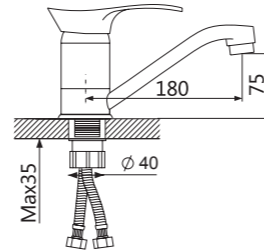

Смеситель для раковины

V184011

Описание: Смеситель для раковины, литой
Артикул: V184011
Управление: Однозахватный
Материал корпуса: Латунь (Lt) марки ЛЦ 40С
Картридж: Керамический Ø40
В комплекте: Пластиковый аэратор с ключом и функцией лёгкой очистки
Подводка: Гибкая 50см - 2шт
Тип крепления: Гайка-втулка для горизонтального крепления
Цвет: Хром
Количество кор./уп.: 10/1

Смеситель для кухни

V184022

Описание: Смеситель для кухни с поворотным изливом
Артикул: V184022
Управление: Однозахватный
Материал корпуса: Латунь (Lt) марки ЛЦ 40С
Картридж: Керамический Ø40
В комплекте: Пластиковый аэратор с ключом и функцией лёгкой очистки
Подводка: Гибкая 50см - 2шт
Тип крепления: Гайка-втулка для горизонтального крепления
Цвет: Хром
Количество кор./уп.: 10/1

Смеситель для раковины

V184012

Описание: Смеситель для раковины, с поворотным изливом, короткий
Артикул: V184012
Управление: Однозахватный
Материал корпуса: Латунь (Lt) марки ЛЦ 40С
Картридж: Керамический Ø40
В комплекте: Пластиковый аэратор с ключом и функцией лёгкой очистки
Подводка: Гибкая 50см - 2шт
Тип крепления: Гайка-втулка для горизонтального крепления
Цвет: Хром
Количество кор./уп.: 10/1

Смеситель для ванны

V184031

Описание: Смеситель для ванны, литой с коротким изливом
Артикул: V184031
Управление: Однозахватный
Материал корпуса: Латунь (Lt) марки ЛЦ 40С
Картридж: Керамический Ø40
В комплекте: Шланг 1500мм, крепление и душевая лейка 3-х режимная, аэратор с ключом и функцией лёгкой очистки
Тип крепления: Эксцентрики с декоративным отражателем
Цвет: Хром
Количество кор./уп.: 10/1

Смеситель для кухни

V184021