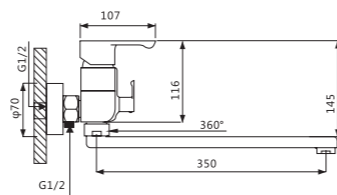

Смеситель для ванны

V233531

Описание: Смеситель для ванны, литой с коротким изливом
Артикул: V233531
Управление: Однозахватный
Материал корпуса: Латунь (Lt) марки ЛЦ 40С
Картридж: Керамический Ø35
В комплекте: Шланг 1500мм, крепление и душевая лейка 3-х режимная, аэратор с ключом и функцией лёгкой очистки
Тип крепления: Эксцентрики с декоративным отражателем
Цвет: Хром
Количество кор./уп.: 10/1

Смеситель для ванны

V233541

Описание: Смеситель для ванны, длинный с поворотным изливом
Артикул: V233541
Управление: Однозахватный
Материал корпуса: Латунь (Lt) марки ЛЦ 40С
Картридж: Керамический Ø40
В комплекте: Шланг 1500мм, крепление и душевая лейка 3-х режимная, аэратор с ключом и функцией лёгкой очистки
Тип крепления: Эксцентрики с декоративным отражателем
Цвет: Хром
Количество кор./уп.: 10/1

Душевая система

V233562

Описание: Душевая система, 3-х функциональная, поворотный излив
Артикул: V233562
Управление: Однозахватный
Материал корпуса: Латунь (Lt) марки ЛЦ 40С
Картридж: Керамический Ø35
В комплекте: Держатель и лейка для душа, "тропическая" лейка, шланг 1500мм
Тип крепления: Эксцентрики с декоративным отражателем
Цвет: Хром
Количество кор./уп.: 5/1