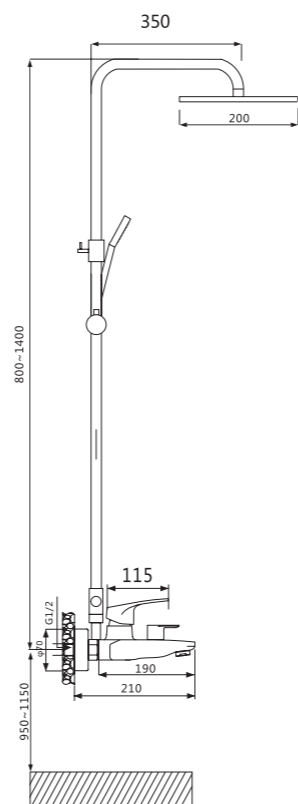

Описание: Душевая система, 3-х функциональная, литой излив
Артикул: V204062
Управление: Однозахватный
Материал корпуса: Латунь (Lt) марки ЛЦ 40С
Картридж: Керамический Ø40
В комплекте: Держатель и лейка для душа, "тропическая" лейка, шланг 1500мм
Тип крепления: Эксцентрики с декоративным отражателем
Цвет: Хром
Количество кор./уп.: 5/1

Описание: Смеситель для раковины, литой
Артикул: V233511
Управление: Однозахватный
Материал корпуса: Латунь (Lt) марки ЛЦ 40С
Картридж: Керамический Ø35
В комплекте: Пластиковый аэратор с ключом и функцией лёгкой очистки
Подводка: Гибкая 50см - 2шт
Тип крепления: Гайка-втулка для горизонтального крепления
Цвет: Хром
Количество кор./уп.: 5/1

Описание: Смеситель для кухни, с поворотным J-изливом
Артикул: V233521
Управление: Однозахватный
Материал корпуса: Латунь (Lt) марки ЛЦ 40С
Картридж: Керамический Ø40
В комплекте: Пластиковый аэратор с ключом и функцией лёгкой очистки
Подводка: Гибкая 50см - 2шт
Тип крепления: Гайка-втулка для горизонтального крепления
Цвет: Хром
Количество кор./уп.: 10/1

Описание: Смеситель для кухни с поворотным изливом
Артикул: V233522
Управление: Однозахватный
Материал корпуса: Латунь (Lt) марки ЛЦ 40С
Картридж: Керамический Ø35
В комплекте: Пластиковый аэратор с ключом и функцией лёгкой очистки
Подводка: Гибкая 50см - 2шт
Тип крепления: Гайка-втулка для горизонтального крепления
Цвет: Хром
Количество кор./уп.: 10/1