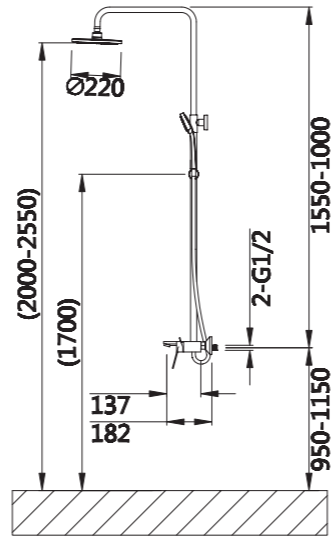

Описание: Душевая система, 3-х функциональная, литой излив
Артикул: V053562
Управление: Однозахватный
Материал корпуса: Латунь (Lt) марки ЛЦ 40С
Картридж: Керамический Ø35
В комплекте: Держатель и лейка для душа, "тропическая" лейка, шланг 1500мм
Тип крепления: Эксцентрики с декоративным отражателем
Цвет: Хром
Количество кор./уп.: 5/1

Описание: Набор для ванны, 2 смесителя + стойка держатель, лейка
Артикул: V053573
Управление: Однозахватный
Материал корпуса: Латунь (Lt) марки ЛЦ 40С
Картридж: Керамический Ø35
В комплекте: Стойка, мыльница, шланг 1500мм, крепление и душевая лейка 3-х режимная, аэратор с ключом и функцией лёгкой очистки
Подводка: Гибкая 50см - 2шт
Тип крепления: Гайка-штулка, эксцентрик с декоративным отражателем
Цвет: Хром
Количество кор./уп.: 8/1

Описание: Смеситель для раковины, литой
Артикул: V063511
Управление: Однозахватный
Материал корпуса: Латунь (Lt) марки ЛЦ 40С
Картридж: Керамический Ø35
В комплекте: Пластиковый аэратор с ключом и функцией лёгкой очистки
Подводка: Гибкая 50см - 2шт
Тип крепления: Гайка-штулка для горизонтального крепления
Цвет: Хром
Количество кор./уп.: 10/1

Описание: Смеситель для раковины, с поворотным изливом, короткий
Артикул: V063512
Управление: Однозахватный
Материал корпуса: Латунь (Lt) марки ЛЦ 40С
Картридж: Керамический Ø35
В комплекте: Пластиковый аэратор с ключом и функцией лёгкой очистки
Подводка: Гибкая 50см - 2шт
Тип крепления: Гайка-штулка для горизонтального крепления
Цвет: Хром
Количество кор./уп.: 10/1