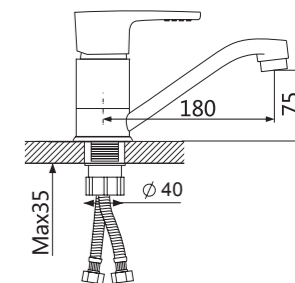

Описание: Смеситель для раковины, с поворотным изливом, короткий
Артикул: V174012
Управление: Однозахватный
Материал корпуса: Латунь (Lt) марки ЛЦ 40С
Картридж: Керамический Ø40
В комплекте: Пластиковый аэратор с ключом и функцией лёгкой очистки
Подводка: Гибкая 50см - 2шт
Тип крепления: Гайка-втулка для горизонтального крепления
Цвет: Хром
Количество кор./уп.: 10/1