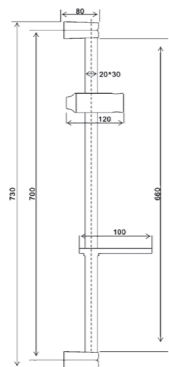

Описание: Набор душевой
Артикул: VR050
Используемые материалы: Нержавеющая сталь, толщина 8мм, габариты 20x30, ABS пластик
В комплекте: Стойка для душа, регулируемые по высоте мыльница и держатель лейки
Цвет: Хром
Количество кор./уп.: 10/1