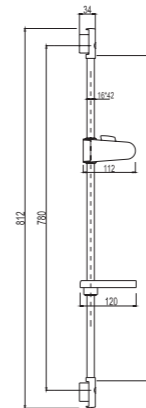

Описание: Набор душевой
Артикул: VR030
Используемые материалы: Нержавеющая сталь, толщина 8мм, диаметр трубы Ø22мм, ABS пластик
В комплекте: Стойка для душа, регулируемые по высоте мыльница и держатель лейки
Цвет: Хром
Количество кор./уп.: 10/1