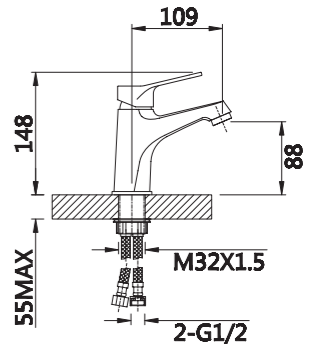

Описание: Смеситель для раковины, с поворотным J-изливом, короткий
Артикул: V023512
Управление: Однозахватный
Материал корпуса: Латунь (Lt) марки ЛЦ 40С
Картридж: Керамический Ø40
В комплекте: Пластиковый аэратор с ключом и функцией лёгкой очистки
Подводка: Гибкая 50см - 2шт
Тип крепления: Гайка-втулка для горизонтального крепления
Цвет: Хром
Количество кор./уп.: 10/1