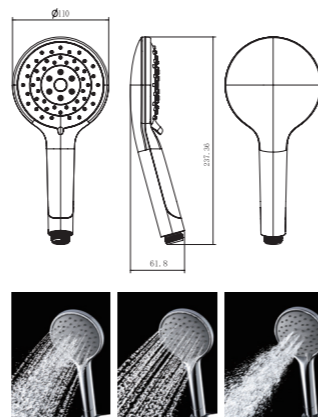

ДУШЕВАЯ ЛЕЙКА

Душевая лейка

VR3002

Описание: Душевая лейка, 3 режима
Артикул: VR3002
Управление: 3-функциональная
Режимы: Прямая широкая струя - Pure, распыление - Normal, распыление - Rain
Материал корпуса: Хромированный пластик
Тип крепления: Резьбовое
Цвет: Хромированный пластик
Количество кор./уп.: 40/1

ДУШЕВАЯ ЛЕЙКА

Душевая лейка

VR3004

Описание: Душевая лейка, 3 режима
Артикул: VR3004
Управление: 3-функциональная
Режимы: Распыление - Normal, интенсивное распыление - Jet, распыление - Rain,
Материал корпуса: Хромированный пластик
Тип крепления: Резьбовое
Цвет: Хромированный пластик
Количество кор./уп.: 40/1

Душевая лейка

VR3003

Описание: Душевая лейка, 3 режима
Артикул: VR3003
Управление: 3-функциональная
Режимы: Распыление - Massage, распыление - Rain, интенсивное распыление - Jet
Материал корпуса: Хромированный пластик
Тип крепления: Резьбовое
Цвет: Хромированный пластик
Количество кор./уп.: 40/1

Душевая лейка

VR3005

Описание: Душевая лейка, 3 режима
Артикул: VR3005
Управление: 3-функциональная
Режимы: Распыление - Rain, Распыление - Massage интенсивное распыление - Jet
Материал корпуса: Хромированный пластик
Тип крепления: Резьбовое
Цвет: Хромированный пластик
Количество кор./уп.: 40/1

Душевая лейка

VR3003F

Описание: Душевая лейка, 3 режима
Артикул: VR3003F
Управление: 3-функциональная
Режимы: Распыление - Massage, распыление - Rain, интенсивное распыление - Jet
Материал корпуса: Хромированный пластик
Тип крепления: Резьбовое
Цвет: Хром/Белый
Количество кор./уп.: 40/1

Душевая лейка

VR3006