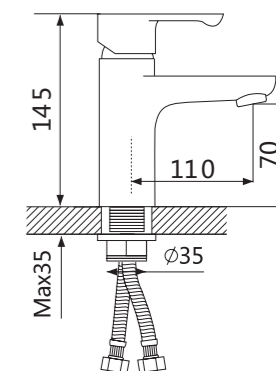

Описание: Смеситель для раковины, литой
Артикул: V233511
Управление: Однозахватный
Материал корпуса: Латунь (Lt) марки ЛЦ 40С
Картридж: Керамический Ø35
В комплекте: Пластиковый аэратор с ключом и функцией лёгкой очистки
Подводка: Гибкая 50см - 2шт
Тип крепления: Гайка-втулка для горизонтального крепления
Цвет: Хром
Количество кор./уп.: 5/1