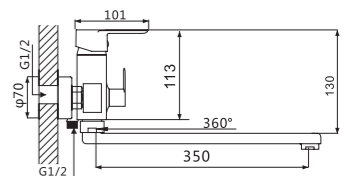

Описание: Смеситель для ванны, длинный с поворотным изливом
Артикул: V243541
Управление: Однозахватный
Материал корпуса: Латунь (Lt) марки ЛЦ 40С
Картридж: Керамический Ø35
В комплекте: Шланг 1500мм, крепление и душевая лейка 3-х режимная, аэратор с ключом и функцией лёгкой очистки
Тип крепления: Эксцентрики с декоративным отражателем
Цвет: Хром
Количество кор./уп.: 10/1