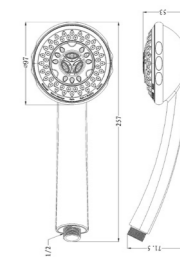

Душевая лейка

VR5002

Описание: Душевая лейка, 5 режимов
Артикул: VR5002
Управление: 5-функциональная
Режимы: Распыление - Normal, интенсивное распыление- Jet, Распыление - Normal+Jet, Вариоструйный- распыление- мягкое и обычное, Каскадный (водопад) -плотный, усиливающийся напор
Материал корпуса: Хромированный пластик
Тип крепления: Резьбовое
Цвет: Хромированный пластик
Количество кор./уп.: 40/1

Душевая лейка

VR5003

Описание: Душевая лейка, 5 режимов
Артикул: VR5003
Управление: 5-функциональная
Режимы: Распыление - Normal, интенсивное распыление- Jet, Распыление - Normal+Jet, Вариоструйный- распыление- мягкое и обычное, Каскадный (водопад) -плотный, усиливающийся напор
Материал корпуса: Хромированный пластик
Тип крепления: Резьбовое
Цвет: Хромированный пластик
Количество кор./уп.: 40/1

Душевая лейка

VR5005

Описание: Душевая лейка, 5 режимов
Артикул: VR5005
Управление: 5-функциональная
Режимы: Распыление - Normal, каскадный (водопад) -плотный и усиливающийся напор, распыление- Jet, Распыление - Normal+Jet, интенсивное распыление- Jet
Материал корпуса: Хромированный пластик
Тип крепления: Резьбовое
Цвет: Хромированный пластик
Количество кор./уп.: 40/1

Душевая лейка

VR5006

Описание: Душевая лейка, 5 режимов
Артикул: VR5006
Управление: 5-функциональная
Режимы: Распыление - Normal, интенсивное распыление- Jet, Распыление - Normal+Jet, Вариоструйный- распыление- мягкое и обычное, Каскадный (водопад) -плотный, усиливающийся напор
Материал корпуса: Хромированный пластик
Тип крепления: Резьбовое
Цвет: Хромированный пластик
Количество кор./уп.: 40/1

Душевая лейка

VR5011