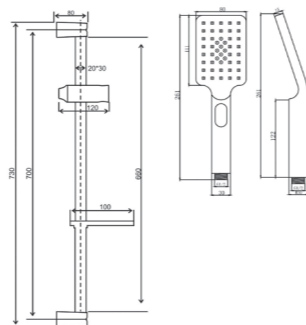

Описание: Набор душевой с 3-х режимной лейкой
Артикул: VR051
Используемые материалы: Нержавеющая сталь, толщина 8мм, габариты 20x30, ABS пластик
В комплекте: Стойка для душа, регулируемые по высоте мыльница и держатель лейки, лейка 3-х режимная, шланг в маталл. оплетке 1500мм.
Цвет: Хром
Количество кор./уп.: 10/1