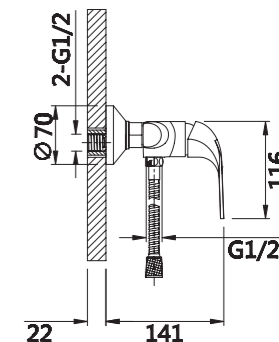

Смеситель для ванны

V033531

Описание: Смеситель для ванны, литой с коротким изливом
Артикул: V033531
Управление: Однозахватный
Материал корпуса: Латунь (Lt) марки ЛЦ 40С
Картридж: Керамический Ø35
В комплекте: Шланг 1500мм, крепление и душевая лейка 3-х режимная, аэратор с ключом и функцией лёгкой очистки
Тип крепления: Эксцентрики с декоративным отражателем
Цвет: Хром
Количество кор./уп.: 10/1

Смеситель для ванны

V033541

Описание: Смеситель для ванны, длинный с поворотным изливом
Артикул: V033541
Управление: Однозахватный
Материал корпуса: Латунь (Lt) марки ЛЦ 40С
Картридж: Керамический Ø35
В комплекте: Шланг 1500мм, крепление и душевая лейка 3-х режимная, аэратор с ключом и функцией лёгкой очистки
Тип крепления: Эксцентрики с декоративным отражателем
Цвет: Хром
Количество кор./уп.: 10/1

Смеситель для биде

V033552

Описание: Смеситель для биде, с лейкой для гигиенического душа
Артикул: V033552
Управление: Однозахватный
Материал корпуса: Латунь (Lt) марки ЛЦ 40С
Картридж: Керамический Ø35
В комплекте: Шланг 1500мм, гигиеническая лейка
Тип крепления: Эксцентрики с декоративным отражателем
Цвет: Хром
Количество кор./уп.: 10/1

Смеситель для душа

V033561

Описание: Смеситель для душевой
Артикул: V033561
Управление: Однозахватный
Материал корпуса: Латунь (Lt) марки ЛЦ 40С
Картридж: Керамический Ø35
В комплекте: Шланг 1500мм, крепление и душевая лейка 3-х режимная
Тип крепления: Эксцентрики с декоративным отражателем
Цвет: Хром
Количество кор./уп.: 10/1

Душевая система

V033562