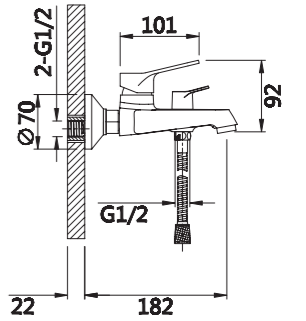

*Смеситель для ванны*

**V023531**

**Описание:** Смеситель для ванны, литой с коротким изливом  
**Артикул:** V023531  
**Управление:** Однозахватный  
**Материал корпуса:** Латунь (Lt) марки ЛЦ 40С  
**Картридж:** Керамический Ø35  
**В комплекте:** Шланг 1500мм, крепление и душевая лейка 3-х режимная, аэратор с ключом и функцией лёгкой очистки  
**Тип крепления:** Эксцентрики с декоративным отражателем  
**Цвет:** Хром  
**Количество кор./уп.:** 10/1