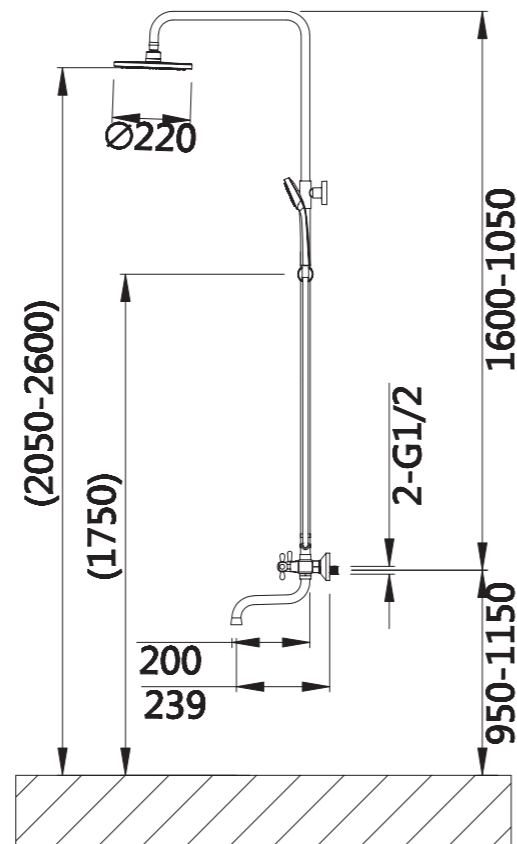

Описание: Душевая система, 3-х функциональная, поворотный излив
Артикул: V120162
Управление: Двухзахватный
Материал корпуса: Латунь (Lt) марки ЛЦ 40С
Картридж: Кран-буksа латунная
В комплекте: Держатель и лейка для душа, "тропическая" лейка, шланг 1500мм
Тип крепления: Эксцентрики с декоративным отражателем
Цвет: Хром
Количество кор./уп.: 5/1