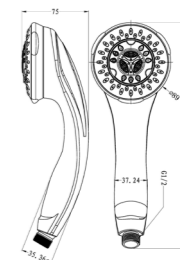

Душевая лейка

VR5002

Описание: Душевая лейка, 5 режимов
Артикул: VR5002
Управление: 5-функциональная
Режимы: Распыление - Normal, интенсивное распыление- Jet, Распыление - Normal+Jet, Вариоструйный- распыление- мягкое и обычное, Каскадный (водопад) -плотный, усиливающийся напор
Материал корпуса: Хромированный пластик
Тип крепления: Резьбовое
Цвет: Хромированный пластик
Количество кор./уп.: 40/1

Душевая лейка

VR5003

Описание: Душевая лейка, 5 режимов
Артикул: VR5003
Управление: 5-функциональная
Режимы: Распыление - Normal, интенсивное распыление- Jet, Распыление - Normal+Jet, Вариоструйный- распыление- мягкое и обычное, Каскадный (водопад) -плотный, усиливающийся напор
Материал корпуса: Хромированный пластик
Тип крепления: Резьбовое
Цвет: Хромированный пластик
Количество кор./уп.: 40/1

Душевая лейка

VR5005

Описание: Душевая лейка, 5 режимов
Артикул: VR5005
Управление: 5-функциональная
Режимы: Распыление - Normal, каскадный (водопад) -плотный и усиливающийся напор, распыление- Jet, Распыление - Normal+Jet, интенсивное распыление- Jet
Материал корпуса: Хромированный пластик
Тип крепления: Резьбовое
Цвет: Хромированный пластик
Количество кор./уп.: 40/1

Душевая лейка

VR5006

Описание: Душевая лейка, 5 режимов
Артикул: VR5006
Управление: 5-функциональная
Режимы: Распыление - Normal, интенсивное распыление- Jet, Распыление - Normal+Jet, Вариоструйный- распыление- мягкое и обычное, Каскадный (водопад) -плотный, усиливающийся напор
Материал корпуса: Хромированный пластик
Тип крепления: Резьбовое
Цвет: Хромированный пластик
Количество кор./уп.: 40/1

Душевая лейка

VR5011