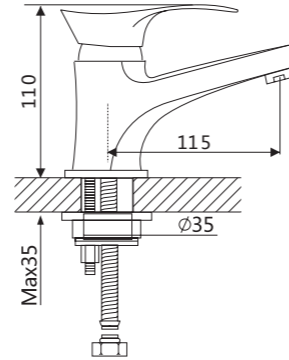

Описание: Смеситель для раковины, литой
Артикул: V103511
Управление: Однозахватный
Материал корпуса: Латунь (Lt) марки ЛЦ 40С
Картридж: Керамический Ø35
В комплекте: Пластиковый аэратор с ключом и функцией лёгкой очистки
Подводка: Гибкая 50см - 2шт
Тип крепления: Гайка-втулка для горизонтального крепления
Цвет: Хром
Количество кор./уп.: 10/1