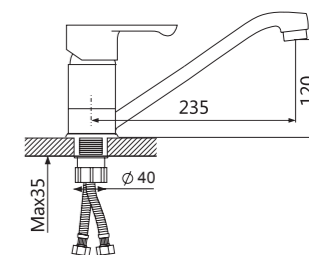

Описание: Душевая система, 3-х функциональная, литой излив
Артикул: V204062
Управление: Однозахватный
Материал корпуса: Латунь (Lt) марки ЛЦ 40С
Картридж: Керамический Ø40
В комплекте: Держатель и лейка для душа, "тропическая" лейка, шланг 1500мм
Тип крепления: Эксцентрики с декоративным отражателем
Цвет: Хром
Количество кор./уп.: 5/1

Описание: Смеситель для раковины, литой
Артикул: V233511
Управление: Однозахватный
Материал корпуса: Латунь (Lt) марки ЛЦ 40С
Картридж: Керамический Ø35
В комплекте: Пластиковый аэратор с ключом и функцией лёгкой очистки
Подводка: Гибкая 50см - 2шт
Тип крепления: Гайка-втулка для горизонтального крепления
Цвет: Хром
Количество кор./уп.: 5/1

Описание: Смеситель для кухни, с поворотным J-изливом
Артикул: V233521
Управление: Однозахватный
Материал корпуса: Латунь (Lt) марки ЛЦ 40С
Картридж: Керамический Ø40
В комплекте: Пластиковый аэратор с ключом и функцией лёгкой очистки
Подводка: Гибкая 50см - 2шт
Тип крепления: Гайка-втулка для горизонтального крепления
Цвет: Хром
Количество кор./уп.: 10/1

Описание: Смеситель для кухни с поворотным изливом
Артикул: V233522
Управление: Однозахватный
Материал корпуса: Латунь (Lt) марки ЛЦ 40С
Картридж: Керамический Ø35
В комплекте: Пластиковый аэратор с ключом и функцией лёгкой очистки
Подводка: Гибкая 50см - 2шт
Тип крепления: Гайка-втулка для горизонтального крепления
Цвет: Хром
Количество кор./уп.: 10/1