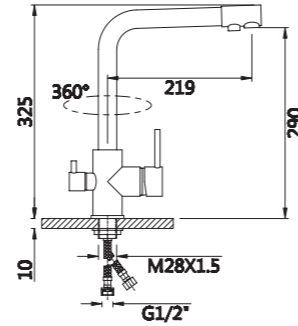

Смеситель для кухни с фильтром

V15002G

Описание: Смеситель для кухни 2-в-1 с подключением к фильтру, высокий поворотный биканальный излив
Артикул: V15002G
Управление: Однозахватный + ручка фильтр
Материал корпуса: Латунь (Lt) марки ЛЦ 40С
Картридж: Керамический Ø35
В комплекте: Пластиковый аэратор с ключом и функцией лёгкой очистки
Подводка: Гибкая 50см - 3шт
Тип крепления: Гайка-втулка для горизонтального крепления
Цвет: Сатин
Количество кор./уп.: 10/1

Смеситель для кухни с фильтром

V15003C

Описание: Смеситель для кухни 2-в-1 с подключением к фильтру, высокий поворотный биканальный излив
Артикул: V15003C
Управление: Однозахватный + ручка фильтр
Материал корпуса: Латунь (Lt) марки ЛЦ 40С
Картридж: Керамический Ø35
В комплекте: Пластиковый аэратор с ключом и функцией лёгкой очистки
Подводка: Гибкая 50см - 3шт
Тип крепления: Гайка-втулка для горизонтального крепления
Цвет: Черный/ Крошка
Количество кор./уп.: 10/1

Смеситель для кухни с фильтром

V15003

Описание: Смеситель для кухни 2-в-1 с подключением к фильтру, высокий поворотный биканальный излив
Артикул: V15003
Управление: Однозахватный + ручка фильтр
Материал корпуса: Латунь (Lt) марки ЛЦ 40С
Картридж: Керамический Ø35
В комплекте: Пластиковый аэратор с ключом и функцией лёгкой очистки
Подводка: Гибкая 50см - 3шт
Тип крепления: Гайка-втулка для горизонтального крепления
Цвет: Хром
Количество кор./уп.: 10/1

Смеситель для кухни с фильтром

V15003D