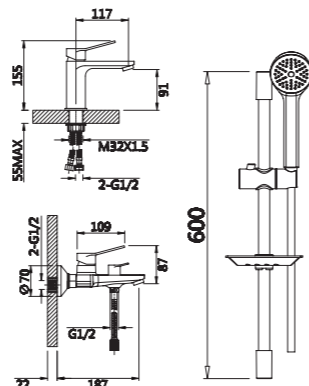

Описание: Набор для ванны, 2 смесителя + стойка держатель, лейка
Артикул: V053573
Управление: Однозахватный
Материал корпуса: Латунь (Lt) марки ЛЦ 40С
Картридж: Керамический Ø35
В комплекте: Стойка, мыльница, шланг 1500мм, крепление и душевая лейка 3-х режимная, аэратор с ключом и функцией лёгкой очистки
Подводка: Гибкая 50см - 2шт
Тип крепления: Гайка-штулка, эксцентрик с декоративным отражателем
Цвет: Хром
Количество кор./уп.: 8/1