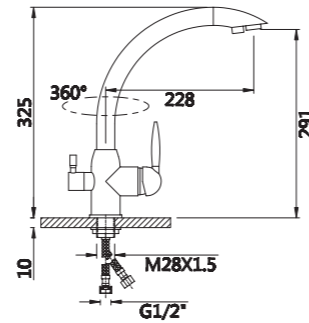

Смеситель для кухни с фильтром

V15002G

Описание: Смеситель для кухни 2-в-1 с подключением к фильтру, высокий поворотный биканальный излив
Артикул: V15002G
Управление: Однозахватный + ручка фильтр
Материал корпуса: Латунь (Lt) марки ЛЦ 40С
Картридж: Керамический Ø35
В комплекте: Пластиковый аэратор с ключом и функцией лёгкой очистки
Подводка: Гибкая 50см - 3шт
Тип крепления: Гайка-втулка для горизонтального крепления
Цвет: Сатин
Количество кор./уп.: 10/1

Смеситель для кухни с фильтром

V15003C

Описание: Смеситель для кухни 2-в-1 с подключением к фильтру, высокий поворотный биканальный излив
Артикул: V15003C
Управление: Однозахватный + ручка фильтр
Материал корпуса: Латунь (Lt) марки ЛЦ 40С
Картридж: Керамический Ø35
В комплекте: Пластиковый аэратор с ключом и функцией лёгкой очистки
Подводка: Гибкая 50см - 3шт
Тип крепления: Гайка-втулка для горизонтального крепления
Цвет: Черный/ Крошка
Количество кор./уп.: 10/1

Смеситель для кухни с фильтром

V15003

Описание: Смеситель для кухни 2-в-1 с подключением к фильтру, высокий поворотный биканальный излив
Артикул: V15003
Управление: Однозахватный + ручка фильтр
Материал корпуса: Латунь (Lt) марки ЛЦ 40С
Картридж: Керамический Ø35
В комплекте: Пластиковый аэратор с ключом и функцией лёгкой очистки
Подводка: Гибкая 50см - 3шт
Тип крепления: Гайка-втулка для горизонтального крепления
Цвет: Хром
Количество кор./уп.: 10/1

Смеситель для кухни с фильтром

V15003D