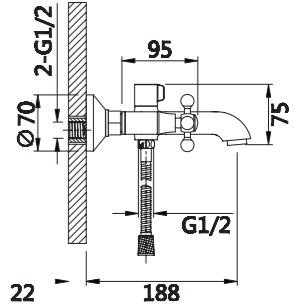

Смеситель для раковины

V140111

Описание: Смеситель для раковины, литой
Артикул: V140111
Управление: Двухзахватный
Материал корпуса: Латунь (Lt) марки ЛЦ 40С
Картридж: Кран-букса латунная
В комплекте: Пластиковый аэратор с ключом и функцией лёгкой очистки
Подводка: Гибкая 50см - 2шт
Тип крепления: Гайка-штулка для горизонтального крепления
Цвет: Хром
Количество кор./уп.: 10/1

Смеситель для раковины

V140112

Описание: Смеситель для раковины, с поворотным J-изливом, короткий
Артикул: V140112
Управление: Двухзахватный
Материал корпуса: Латунь (Lt) марки ЛЦ 40С
Картридж: Кран-букса латунная
В комплекте: Пластиковый аэратор с ключом и функцией лёгкой очистки
Подводка: Гибкая 50см - 2шт
Тип крепления: Гайка-штулка для горизонтального крепления
Цвет: Хром
Количество кор./уп.: 10/1

Смеситель для кухни

V140121

Описание: Смеситель для кухни, с поворотным J-изливом
Артикул: V140121
Управление: Двухзахватный
Материал корпуса: Латунь (Lt) марки ЛЦ 40С
Картридж: Кран-букса латунная
В комплекте: Пластиковый аэратор с ключом и функцией лёгкой очистки
Подводка: Гибкая 50см - 2шт
Тип крепления: Гайка-штулка для горизонтального крепления
Цвет: Хром
Количество кор./уп.: 10/1

Смеситель для ванны

V140131

Описание: Смеситель для ванны, литой с коротким изливом
Артикул: V140131
Управление: Однозахватный
Материал корпуса: Латунь (Lt) марки ЛЦ 40С
Картридж: Керамический Ø35
В комплекте: Шланг 1500мм, крепление и душевая лейка 3-х режимная, аэратор с ключом и функцией лёгкой очистки
Тип крепления: Эксцентрики с декоративным отражателем
Цвет: Хром
Количество кор./уп.: 10/1

Смеситель для ванны

V140141