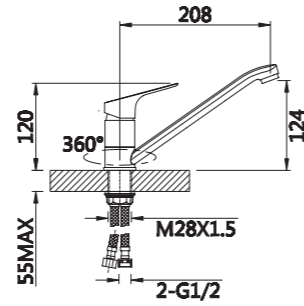

Описание: Смеситель для кухни с поворотным изливом
Артикул: V063522
Управление: Однозахватный
Материал корпуса: Латунь (Lt) марки ЛЦ 40С
Картридж: Керамический Ø35
В комплекте: Пластиковый аэратор с ключом и функцией лёгкой очистки
Подводка: Гибкая 50см - 2шт
Тип крепления: Гайка-штулка для горизонтального крепления
Цвет: Хром
Количество кор./уп.: 10/1