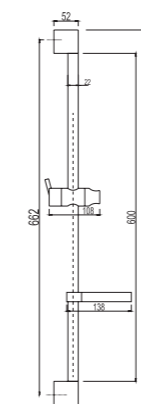

Описание: Стойка душевая
Артикул: VR040
Используемые материалы: Нержавеющая сталь, толщина 8мм, габариты 16x42, ABS пластик
В комплекте: Стойка душевая, регулируемые по высоте мыльница и держатель лейки
Цвет: Хром
Количество кор./уп.: 10/1