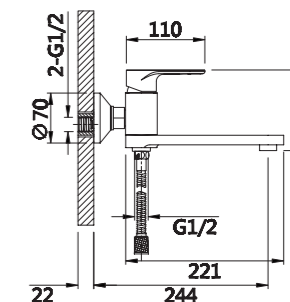

Описание: Смеситель для ванны, короткий с поворотным изливом
Артикул: V083532
Управление: Однозахватный
Материал корпуса: Латунь (Lt) марки ЛЦ 40С
Картридж: Керамический Ø35
В комплекте: Шланг 1500мм, крепление и душевая лейка 3-х режимная, азатор с ключом и функцией лёгкой очистки
Тип крепления: Эксцентрики с декоративным отражателем
Цвет: Хром
Количество кор./уп.: 10/1