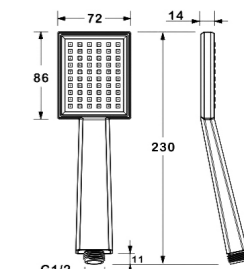

Душевая лейка

VR1001

Описание: Душевая лейка
Артикул: VR1001
Управление: 1-функциональная
Режимы: Распыление
Материал корпуса: Хромированный пластик
Тип крепления: Резьбовое
Цвет: Хромированный пластик
Количество кор./уп.: 40/1

Душевая лейка

VR1033

Описание: Душевая лейка
Артикул: VR1033
Управление: 1-функциональная
Режимы: Распыление
Материал корпуса: Хромированный пластик
Тип крепления: Резьбовое
Цвет: Хромированный пластик
Количество кор./уп.: 40/1

Душевая лейка

VR1002

Описание: Душевая лейка
Артикул: VR1002
Управление: 1-функциональная
Режимы: Распыление
Материал корпуса: Хромированный пластик
Тип крепления: Резьбовое
Цвет: Хромированный пластик
Количество кор./уп.: 40/1

Душевая лейка

VR1044

Описание: Душевая лейка
Артикул: VR1044
Управление: 1-функциональная
Режимы: Распыление
Материал корпуса: Хромированный пластик
Тип крепления: Резьбовое
Цвет: Хромированный пластик
Количество кор./уп.: 40/1

Душевая лейка

VR1031

Описание: Душевая лейка
Артикул: VR1031
Управление: 1-функциональная
Режимы: Распыление
Материал корпуса: Хромированный пластик
Тип крепления: Резьбовое
Цвет: Хромированный пластик
Количество кор./уп.: 40/1

Душевая лейка

VR3001

Описание: Душевая лейка, 3 режима
Артикул: VR3001
Управление: 3-функциональная
Режимы: Распыление - Nozmal, интенсивное распыление- Jet, массаж-Champagne
Материал корпуса: Хромированный пластик
Тип крепления: Резьбовое
Цвет: Хромированный пластик
Количество кор./уп.: 40/1