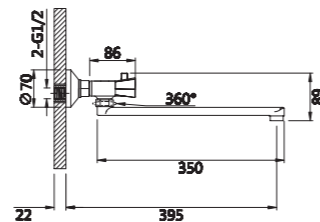

Смеситель для ванны

V150131

Описание: Смеситель для ванны, литой с коротким изливом
Артикул: V150131
Управление: Двухзахватный
Материал корпуса: Латунь (Lt) марки ЛЦ 40С
Картридж: Кран-букса латунная
В комплекте: Шланг 1500мм, крепление и душевая лейка 3-х режимная, аэратор с ключом и функцией лёгкой очистки
Тип крепления: Эксцентрики с декоративным отражателем
Цвет: Хром
Количество кор./уп.: 10/1

Смеситель для ванны

V150141

Описание: Смеситель для ванны, длинный с поворотным изливом, плоский
Артикул: V150141
Управление: Двухзахватный
Материал корпуса: Латунь (Lt) марки ЛЦ 40С
Картридж: Кран-букса латунная
В комплекте: Шланг 1500мм, крепление и душевая лейка 3-х режимная, аэратор с ключом и функцией лёгкой очистки
Тип крепления: Эксцентрики с декоративным отражателем
Цвет: Хром
Количество кор./уп.: 10/1

Смеситель для ванны

V150142

Описание: Смеситель для ванны, длинный с поворотным изливом, плоский
Артикул: V150142
Управление: Двухзахватный
Материал корпуса: Латунь (Lt) марки ЛЦ 40С
Картридж: Кран-букса латунная
В комплекте: Шланг 1500мм, крепление и душевая лейка 3-х режимная, аэратор с ключом и функцией лёгкой очистки
Тип крепления: Эксцентрики с декоративным отражателем
Цвет: Хром
Количество кор./уп.: 10/1

Душевая система

V150162

Описание: Душевая система, 3-х функциональная, поворотный излив
Артикул: V150162
Управление: Двухзахватный
Материал корпуса: Латунь (Lt) марки ЛЦ 40С
Картридж: Кран-букса латунная
В комплекте: Держатель и лейка для душа, "тропическая" лейка, шланг 1500мм
Тип крепления: Эксцентрики с декоративным отражателем
Цвет: Хром
Количество кор./уп.: 5/1