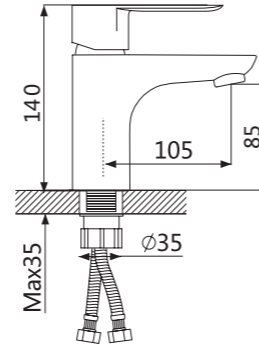

Описание: Смеситель для раковины, литой
Артикул: V243511
Управление: Однозахватный
Материал корпуса: Латунь (Lt) марки ЛЦ 40С
Картридж: Керамический Ø35
В комплекте: Пластиковый аэратор с ключом и функцией лёгкой очистки
Подводка: Гибкая 50см - 2шт
Тип крепления: Гайка-втулка для горизонтального крепления
Цвет: Хром
Количество кор./уп.: 10/1