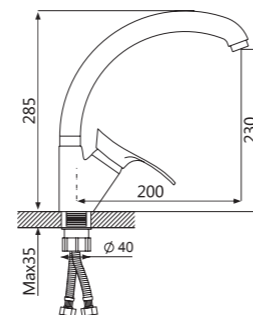

Описание: Смеситель для кухни, с поворотным J-изливом
Артикул: V184021
Управление: Однозахватный
Материал корпуса: Латунь (Lt) марки ЛЦ 40С
Картридж: Керамический Ø40
В комплекте: Пластиковый аэратор с ключом и функцией лёгкой очистки
Подводка: Гибкая 50см - 2шт
Тип крепления: Гайка-втулка для горизонтального крепления
Цвет: Хром
Количество кор./уп.: 10/1