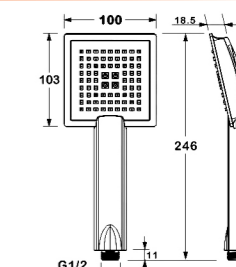

Душевая лейка

VR3031

Описание: Душевая лейка, 3 режима
Артикул: VR3031
Управление: 3-функциональная
Режимы: Распыление - Normal, интенсивное распыление - Jet, распыление - Massage
Материал корпуса: Хромированный пластик
Тип крепления: Резьбовое
Цвет: Хромированный пластик
Количество кор./уп.: 40/1

Душевая лейка

VR3033

Описание: Душевая лейка, 3 режима
Артикул: VR3033
Управление: 3-функциональная
Режимы: Распыление - Normal, интенсивное распыление - Jet, распыление - Massage
Материал корпуса: Хромированный пластик
Тип крепления: Резьбовое
Цвет: Хромированный пластик
Количество кор./уп.: 40/1

Душевая лейка

VR3033C

Описание: Душевая лейка, 3 режима
Артикул: VR3033C
Управление: 3-функциональная
Режимы: Распыление - Normal, интенсивное распыление - Jet, распыление - Massage
Материал корпуса: Пластик
Тип крепления: Резьбовое
Цвет: Черный
Количество кор./уп.: 40/1

Душевая лейка

VR3083

Описание: Душевая лейка, 3 режима
Артикул: VR3083
Управление: 3-функциональная
Режимы: Распыление - Normal, интенсивное распыление - Jet, Торцевая массажная струя
Материал корпуса: Хромированный пластик
Тип крепления: Резьбовое
Цвет: Хромированный пластик
Количество кор./уп.: 40/1

Душевая лейка

VR3083C

Описание: Душевая лейка, 3 режима
Артикул: VR3083C
Управление: 3-функциональная
Режимы: Распыление - Normal, интенсивное распыление - Jet, Торцевая массажная струя
Материал корпуса: Хромированный пластик
Тип крепления: Резьбовое
Цвет: Черный
Количество кор./уп.: 40/1

Душевая лейка

VR3083F