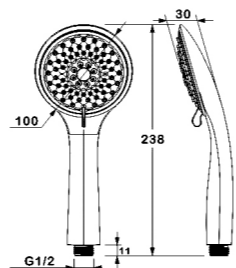

Душевая лейка

VR3031

Описание: Душевая лейка, 3 режима
Артикул: VR3031
Управление: 3-функциональная
Режимы: Распыление - Normal, интенсивное распыление - Jet, распыление - Massage
Материал корпуса: Хромированный пластик
Тип крепления: Резьбовое
Цвет: Хромированный пластик
Количество кор./уп.: 40/1

Душевая лейка

VR3033

Описание: Душевая лейка, 3 режима
Артикул: VR3033
Управление: 3-функциональная
Режимы: Распыление - Normal, интенсивное распыление - Jet, распыление - Massage
Материал корпуса: Хромированный пластик
Тип крепления: Резьбовое
Цвет: Хромированный пластик
Количество кор./уп.: 40/1

Душевая лейка

VR3033C

Описание: Душевая лейка, 3 режима
Артикул: VR3033C
Управление: 3-функциональная
Режимы: Распыление - Normal, интенсивное распыление - Jet, распыление - Massage
Материал корпуса: Пластик
Тип крепления: Резьбовое
Цвет: Черный
Количество кор./уп.: 40/1

Душевая лейка

VR3083

Описание: Душевая лейка, 3 режима
Артикул: VR3083
Управление: 3-функциональная
Режимы: Распыление - Normal, интенсивное распыление - Jet, Торцевая массажная струя
Материал корпуса: Хромированный пластик
Тип крепления: Резьбовое
Цвет: Хромированный пластик
Количество кор./уп.: 40/1

Душевая лейка

VR3083C

Описание: Душевая лейка, 3 режима
Артикул: VR3083C
Управление: 3-функциональная
Режимы: Распыление - Normal, интенсивное распыление - Jet, Торцевая массажная струя
Материал корпуса: Хромированный пластик
Тип крепления: Резьбовое
Цвет: Черный
Количество кор./уп.: 40/1

Душевая лейка

VR3083F