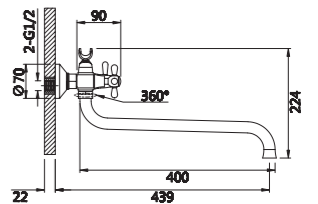

Описание: Смеситель для ванны, длинный с поворотным изливом, закругленный
Артикул: V120141
Управление: Двухзахватный
Материал корпуса: Латунь (Lt) марки ЛЦ 40С
Картридж: Кран-букса латунная
В комплекте: Шланг 1500мм, крепление и душевая лейка 3-х режимная, аэратор с ключом и функцией лёгкой очистки
Тип крепления: Эксцентрики с декоративным отражателем
Цвет: Хром
Количество кор./уп.: 10/1