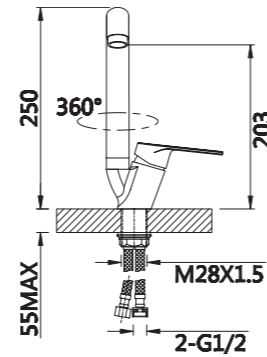

Смеситель для раковины

V013511

Описание: Смеситель для раковины, литой
Артикул: V013511
Управление: Однозахватный
Материал корпуса: Латунь (Lt) марки ЛЦ 40С
Картридж: Керамический Ø35
В комплекте: Пластиковый аэратор с ключом и функцией лёгкой очистки
Подводка: Гибкая 50см - 2шт
Тип крепления: Гайка-штулка для горизонтального крепления
Цвет: Хром
Количество кор./уп.: 10/1

Смеситель для кухни

V013521

Описание: Смеситель для кухни, с поворотным J-изливом
Артикул: V013521
Управление: Однозахватный
Материал корпуса: Латунь (Lt) марки ЛЦ 40С
Картридж: Керамический Ø35
В комплекте: Пластиковый аэратор с ключом и функцией лёгкой очистки
Подводка: Гибкая 50см - 2шт
Тип крепления: Гайка-штулка для горизонтального крепления
Цвет: Хром
Количество кор./уп.: 10/1

Смеситель для ванны

V013531

Описание: Смеситель для ванны, литой с коротким изливом
Артикул: V013531
Управление: Однозахватный
Материал корпуса: Латунь (Lt) марки ЛЦ 40С
Картридж: Керамический Ø35
В комплекте: Шланг 1500мм, крепление и душевая лейка 3-х режимная, аэратор с ключом и функцией лёгкой очистки
Тип крепления: Эксцентрики с декоративным отражателем
Цвет: Хром
Количество кор./уп.: 10/1

Смеситель для ванны

V013541

Описание: Смеситель для ванны, длинный с поворотным изливом
Артикул: V013541
Управление: Однозахватный
Материал корпуса: Латунь (Lt) марки ЛЦ 40С
Картридж: Керамический Ø35
В комплекте: Шланг 1500мм, крепление и душевая лейка 3-х режимная, аэратор с ключом и функцией лёгкой очистки
Тип крепления: Эксцентрики с декоративным отражателем
Цвет: Хром
Количество кор./уп.: 10/1

Набор для ванны

V013573