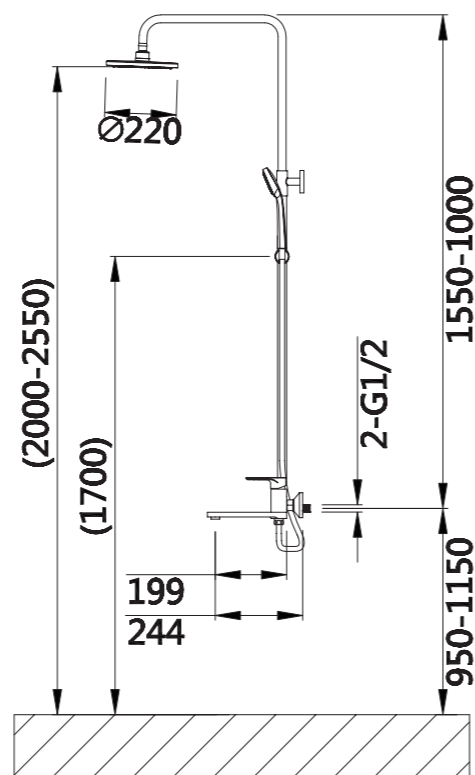

Описание: Душевая система, 3-х функциональная, поворотный излив
Артикул: V083562
Управление: Однозахватный
Материал корпуса: Латунь (Lt) марки ЛЦ 40С
Картридж: Керамический Ø35
В комплекте: Держатель и лейка для душа, "тропическая" лейка, шланг 1500мм
Тип крепления: Эксцентрики с декоративным отражателем
Цвет: Хром
Количество кор./уп.: 5/1