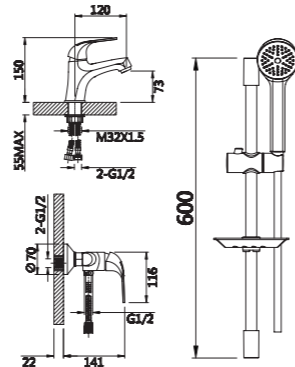

Описание: Набор для ванны, 2 смесителя + стойка держатель, лейка
Артикул: V033573
Управление: Однозахватный
Материал корпуса: Латунь (Lt) марки ЛЦ 40С
Картридж: Керамический Ø35
В комплекте: Стойка, мыльница, шланг 1500мм, крепление и душевая лейка 3-х режимная, аэратор с ключом и функцией лёгкой очистки
Подводка: Гибкая 50см - 2шт
Тип крепления: Гайка-втулка, эксцентрик с декоративным отражателем
Цвет: Хром
Количество кор./уп.: 8/1