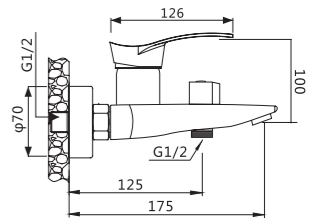

Описание: Смеситель для ванны, литой с коротким изливом
Артикул: V184031
Управление: Однозахватный
Материал корпуса: Латунь (Lt) марки ЛЦ 40С
Картридж: Керамический Ø40
В комплекте: Шланг 1500мм, крепление и душевая лейка 3-х режимная, аэратор с ключом и функцией лёгкой очистки
Тип крепления: Эксцентрики с декоративным отражателем
Цвет: Хром
Количество кор./уп.: 10/1