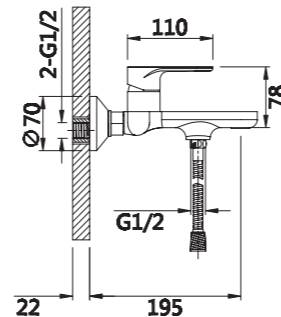

Смеситель для кухни

V043521F

Описание: Смеситель для кухни с гибким изливом
Артикул: V043521F
Управление: Однозахватный
Материал корпуса: Латунь (Lt) марки ЛЦ 40С
Картридж: Керамический Ø35
В комплекте: Пластиковый аэратор с ключом и функцией лёгкой очистки
Подводка: Гибкая 50см - 2шт
Тип крепления: Гайка-втулка для горизонтального крепления
Цвет: Хром/Белый
Количество кор./уп.: 10/1

Смеситель для кухни

V043521H

Описание: Смеситель для кухни с гибким изливом
Артикул: V043521H
Управление: Однозахватный
Материал корпуса: Латунь (Lt) марки ЛЦ 40С
Картридж: Керамический Ø35
В комплекте: Пластиковый аэратор с ключом и функцией лёгкой очистки
Подводка: Гибкая 50см - 2шт
Тип крепления: Гайка-втулка для горизонтального крепления
Цвет: Хром/Серый
Количество кор./уп.: 10/1

Смеситель для ванны

V043531

Описание: Смеситель для ванны, литой с коротким изливом
Артикул: V043531
Управление: Однозахватный
Материал корпуса: Латунь (Lt) марки ЛЦ 40С
Картридж: Керамический Ø35
В комплекте: Шланг 1500мм, крепление и душевая лейка 3-х режимная, аэратор с ключом и функцией лёгкой очистки
Тип крепления: Эксцентрики с декоративным отражателем
Цвет: Хром
Количество кор./уп.: 10/1

Смеситель для ванны

V043532

Описание: Смеситель для ванны, короткий с поворотным изливом
Артикул: V043532
Управление: Однозахватный
Материал корпуса: Латунь (Lt) марки ЛЦ 40С
Картридж: Керамический Ø35
В комплекте: Шланг 1500мм, крепление и душевая лейка 3-х режимная, аэратор с ключом и функцией лёгкой очистки
Тип крепления: Эксцентрики с декоративным отражателем
Цвет: Хром
Количество кор./уп.: 10/1

Смеситель для ванны

V043541