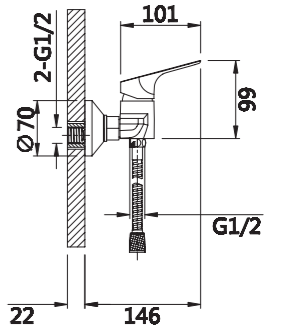

Смеситель для душевой

V063561

**Описание:** Смеситель для душевой  
**Артикул:** V063561  
**Управление:** Однозахватный  
**Материал корпуса:** Латунь (Lt) марки ЛЦ 40С  
**Картридж:** Керамический Ø35  
**В комплекте:** Шланг 1500мм, крепление и душевая лейка 3-х режимная  
**Тип крепления:** Эксцентрики с декоративным отражателем  
**Цвет:** Хром  
**Количество кор./уп.:** 10/1