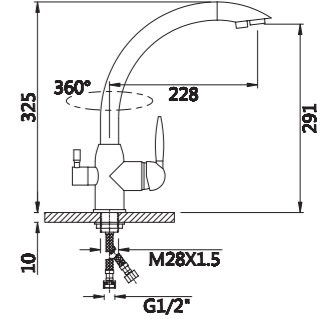

Описание: Смеситель для кухни 2-в-1 с подключением к фильтру, высокий поворотный биканальный излив
Артикул: V15003C
Управление: Однозахватный + ручка фильтр
Материал корпуса: Латунь (Lt) марки ЛЦ 40С
Картридж: Керамический Ø35
В комплекте: Пластиковый аэратор с ключом и функцией лёгкой очистки
Подводка: Гибкая 50см - 3шт
Тип крепления: Гайка-втулка для горизонтального крепления
Цвет: Черный/ Крошка
Количество кор./уп.: 10/1