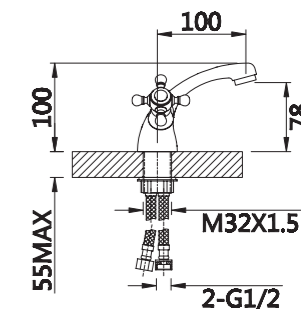

Описание: Душевая система, 3-х функциональная, поворотный излив
Артикул: V120162
Управление: Двухзахватный
Материал корпуса: Латунь (Lt) марки ЛЦ 40С
Картридж: Кран-буksа латунная
В комплекте: Держатель и лейка для душа, "тропическая" лейка, шланг 1500мм
Тип крепления: Эксцентрики с декоративным отражателем
Цвет: Хром
Количество кор./уп.: 5/1

Описание: Смеситель для раковины, литой
Артикул: V130111
Управление: Двухзахватный
Материал корпуса: Латунь (Lt) марки ЛЦ 40С
Картридж: Кран-буksа латунная
В комплекте: Пластиковый аэратор с ключом и функцией лёгкой очистки
Подводка: Гибкая 50см - 2шт
Тип крепления: Гайка-штулка для горизонтального крепления
Цвет: Хром
Количество кор./уп.: 10/1

Описание: Смеситель для раковины, с поворотным J-изливом, короткий
Артикул: V130112
Управление: Двухзахватный
Материал корпуса: Латунь (Lt) марки ЛЦ 40С
Картридж: Кран-буksа латунная
В комплекте: Пластиковый аэратор с ключом и функцией лёгкой очистки
Подводка: Гибкая 50см - 2шт
Тип крепления: Гайка-штулка для горизонтального крепления
Цвет: Хром
Количество кор./уп.: 10/1

Описание: Смеситель для кухни, с поворотным J-изливом
Артикул: V130122
Управление: Двухзахватный
Материал корпуса: Латунь (Lt) марки ЛЦ 40С
Картридж: Кран-буksа латунная
В комплекте: Пластиковый аэратор с ключом и функцией лёгкой очистки
Подводка: Гибкая 50см - 2шт
Тип крепления: Гайка-штулка для горизонтального крепления
Цвет: Хром
Количество кор./уп.: 10/1