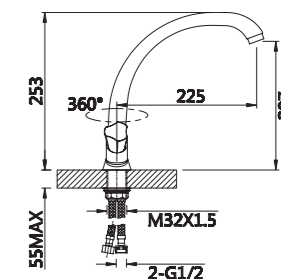

Описание: Смеситель для кухни, с поворотным J-изливом
Артикул: V150121
Управление: Двухзахватный
Материал корпуса: Латунь (Lt) марки ЛЦ 40С
Картридж: Кран-букса латунная
В комплекте: Пластиковый аэратор с ключом и функцией лёгкой очистки
Подводка: Гибкая 50см - 2шт
Тип крепления: Гайка-втулка для горизонтального крепления
Цвет: Хром
Количество кор./уп.: 10/1