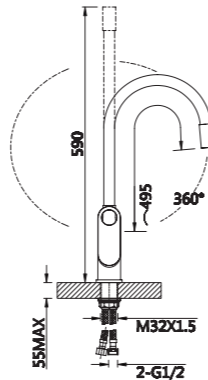

Описание: Смеситель для кухни с гибким изливом
Артикул: V043521H
Управление: Однозахватный
Материал корпуса: Латунь (Lt) марки ЛЦ 40С
Картридж: Керамический Ø35
В комплекте: Пластиковый аэратор с ключом и функцией лёгкой очистки
Подводка: Гибкая 50см - 2шт
Тип крепления: Гайка-втулка для горизонтального крепления
Цвет: Хром/Серый
Количество кор./уп.: 10/1