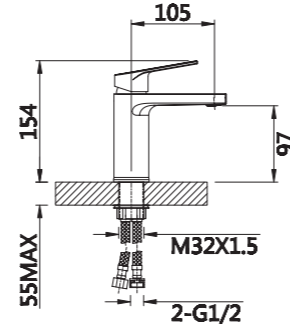

Описание: Смеситель для раковины, литой
Артикул: V013511
Управление: Однозахватный
Материал корпуса: Латунь (Lt) марки ЛЦ 40С
Картридж: Керамический Ø35
В комплекте: Пластиковый аэратор с ключом и функцией лёгкой очистки
Подводка: Гибкая 50см - 2шт
Тип крепления: Гайка-штулка для горизонтального крепления
Цвет: Хром
Количество кор./уп.: 10/1