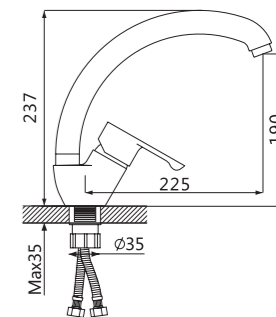

Описание: Смеситель для кухни, с поворотным J-изливом
Артикул: V233521
Управление: Однозахватный
Материал корпуса: Латунь (Lt) марки ЛЦ 40С
Картридж: Керамический Ø40
В комплекте: Пластиковый аэратор с ключом и функцией лёгкой очистки
Подводка: Гибкая 50см - 2шт
Тип крепления: Гайка-втулка для горизонтального крепления
Цвет: Хром
Количество кор./уп.: 10/1

Описание: Смеситель для кухни с поворотным изливом
Артикул: V233522
Управление: Однозахватный
Материал корпуса: Латунь (Lt) марки ЛЦ 40С
Картридж: Керамический Ø35
В комплекте: Пластиковый аэратор с ключом и функцией лёгкой очистки
Подводка: Гибкая 50см - 2шт
Тип крепления: Гайка-втулка для горизонтального крепления
Цвет: Хром
Количество кор./уп.: 10/1