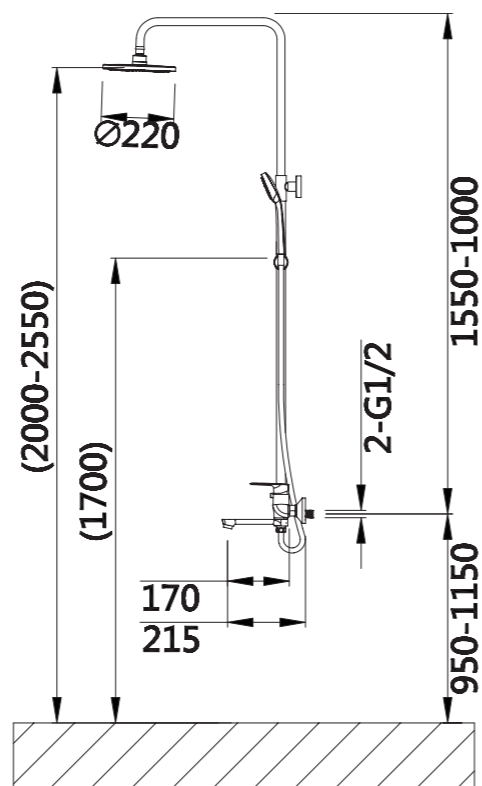

Описание: Душевая система, 3-х функциональная, поворотный излив
Артикул: V073562
Управление: Однозахватный
Материал корпуса: Латунь (Lt) марки ЛЦ 40С
Картридж: Керамический Ø35
В комплекте: Держатель и лейка для душа, "тропическая" лейка, шланг 1500мм
Тип крепления: Эксцентрики с декоративным отражателем
Цвет: Хром
Количество кор./уп.: 5/1