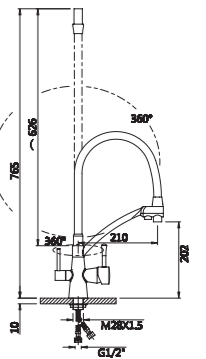

Смеситель для кухни с фильтром

V15005C

Описание: Смеситель для кухни 2-в-1 с подключением к фильтру, гибкий излив
Артикул: V15005C
Управление: Однозахватный + ручка фильтр
Материал корпуса: Латунь (Lt) марки ЛЦ 40С
Картридж: Керамический Ø35
В комплекте: Пластиковый аэратор с ключом и функцией лёгкой очистки
Подводка: Гибкая 50см - 3шт
Тип крепления: Гайка-втулка для горизонтального крепления
Цвет: Черный/ Хром
Количество кор./уп.: 10/1

Смеситель для кухни с фильтром

V15006F

Описание: Смеситель для кухни 2-в-1 с подключением к фильтру, гибкий излив
Артикул: V15006F
Управление: Однозахватный + ручка фильтр
Материал корпуса: Латунь (Lt) марки ЛЦ 40С
Картридж: Керамический Ø35
В комплекте: Пластиковый аэратор с ключом и функцией лёгкой очистки
Подводка: Гибкая 50см - 3шт
Тип крепления: Гайка-втулка для горизонтального крепления
Цвет: Белый/Хром
Количество кор./уп.: 10/1

Смеситель для кухни с фильтром

V15005F

Описание: Смеситель для кухни 2-в-1 с подключением к фильтру, гибкий излив
Артикул: V15005F
Управление: Однозахватный + ручка фильтр
Материал корпуса: Латунь (Lt) марки ЛЦ 40С
Картридж: Керамический Ø35
В комплекте: Пластиковый аэратор с ключом и функцией лёгкой очистки
Подводка: Гибкая 50см - 3шт
Тип крепления: Гайка-втулка для горизонтального крепления
Цвет: Белый/Хром
Количество кор./уп.: 10/1

Смеситель для кухни с фильтром

V15007