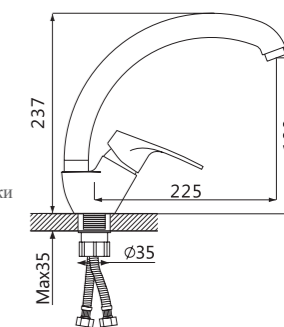

Описание: Смеситель для кухни, с поворотным J-изливом
Артикул: V093521
Управление: Однозахватный
Материал корпуса: Латунь (Lt) марки ЛЦ 40С
Картридж: Керамический Ø35
В комплекте: Пластиковый аэратор с ключом и функцией лёгкой очистки
Подводка: Гибкая 50см - 2шт
Тип крепления: Гайка-втулка для горизонтального крепления
Цвет: Хром
Количество кор./уп.: 10/1