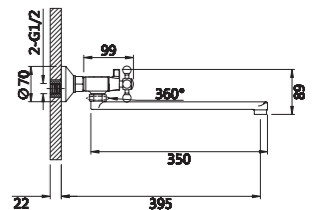

Описание: Смеситель для ванны, длинный с поворотным изливом, плоский
Артикул: V140142
Управление: Двухзахватный
Материал корпуса: Латунь (Lt) марки ЛЦ 40С
Картридж: Кран-букса латунная
В комплекте: Шланг 1500мм, крепление и душевая лейка 3-х режимная, аэратор с ключом и функцией лёгкой очистки
Тип крепления: Эксцентрики с декоративным отражателем
Цвет: Хром
Количество кор./уп.: 10/1