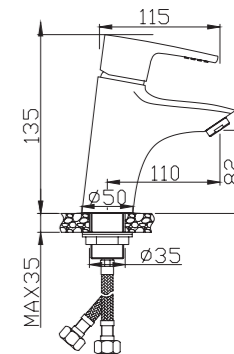

Смеситель для кухни с фильтром

V15007F

Описание: Смеситель для кухни 2-в-1 с подключением к фильтру, гибкий излив
Артикул: V15007F
Управление: Однозахватный + ручка фильтр
Материал корпуса: Латунь (Lt) марки ЛЦ 40С
Картридж: Керамический Ø35
В комплекте: Пластиковый аэратор с ключом и функцией лёгкой очистки
Подводка: Гибкая 50см - 3шт
Тип крепления: Гайка-втулка для горизонтального крепления
Цвет: Белый / Хром
Количество кор./уп.: 10/1

Смеситель для кухни с фильтром

V15007G

Описание: Смеситель для кухни 2-в-1 с подключением к фильтру, гибкий излив
Артикул: V15007G
Управление: Однозахватный + ручка фильтр
Материал корпуса: Латунь (Lt) марки ЛЦ 40С
Картридж: Керамический Ø35
В комплекте: Пластиковый аэратор с ключом и функцией лёгкой очистки
Подводка: Гибкая 50см - 3шт
Тип крепления: Гайка-втулка для горизонтального крепления
Цвет: Серый / Сатин
Количество кор./уп.: 10/1

Смеситель для раковины

V174011

Описание: Смеситель для раковины, литой
Артикул: V174011
Управление: Однозахватный
Материал корпуса: Латунь (Lt) марки ЛЦ 40С
Картридж: Керамический Ø40
В комплекте: Пластиковый аэратор с ключом и функцией лёгкой очистки
Подводка: Гибкая 50см - 2шт
Тип крепления: Гайка-втулка для горизонтального крепления
Цвет: Хром
Количество кор./уп.: 10/1

Смеситель для раковины

V174012

Описание: Смеситель для раковины, с поворотным изливом, короткий
Артикул: V174012
Управление: Однозахватный
Материал корпуса: Латунь (Lt) марки ЛЦ 40С
Картридж: Керамический Ø40
В комплекте: Пластиковый аэратор с ключом и функцией лёгкой очистки
Подводка: Гибкая 50см - 2шт
Тип крепления: Гайка-втулка для горизонтального крепления
Цвет: Хром
Количество кор./уп.: 10/1

Смеситель для кухни

V174021