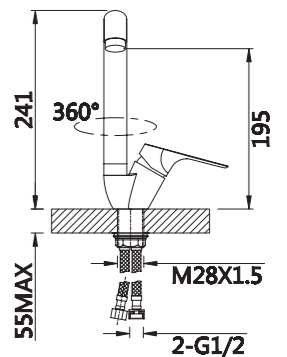

Описание: Смеситель для кухни, с поворотным J-изливом
Артикул: V063521
Управление: Однозахватный
Материал корпуса: Латунь (Lt) марки ЛЦ 40С
Картридж: Керамический Ø35
В комплекте: Пластиковый аэратор с ключом и функцией лёгкой очистки
Подводка: Гибкая 50см - 2шт
Тип крепления: Гайка-штулка для горизонтального крепления
Цвет: Хром
Количество кор./уп.: 10/1