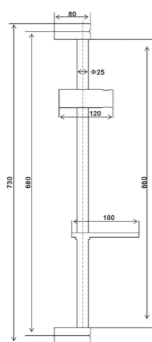

Описание: Набор душевой
Артикул: VR060
Используемые материалы: Нержавеющая сталь, толщина 8мм, диаметр трубы Ø25мм, ABS пластик
В комплекте: Стойка для душа, регулируемые по высоте мыльница и держатель лейки
Цвет: Хром
Количество кор./уп.: 10/1