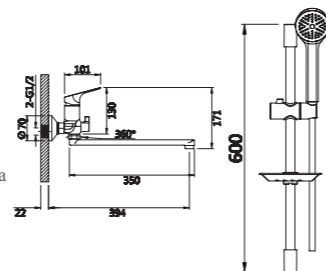

Описание: Набор для ванны, смеситель + стойка держатель
Артикул: V063572
Управление: Однозахватный
Материал корпуса: Латунь (Lt) марки ЛЦ 40С
Картридж: Керамический Ø35
В комплекте: Шланг 1500мм, крепление и душевая лейка 3-х режимная, аэратор с ключом и функцией лёгкой очистки, мьльница
Тип крепления: Эксцентрики с декоративным отражателем
Цвет: Хром
Количество кор./уп.: 8/1