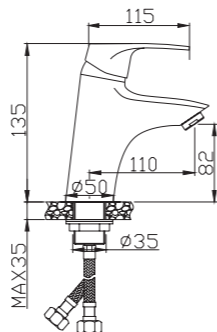

Смеситель для раковины

V204011

Описание: Смеситель для раковины, литой
Артикул: V204011
Управление: Однозахватный
Материал корпуса: Латунь (Lt) марки ЛЦ 40С
Картридж: Керамический Ø40
В комплекте: Пластиковый азатор с ключом и функцией лёгкой очистки
Подводка: Гибкая 50см - 2шт
Тип крепления: Гайка-втулка для горизонтального крепления
Цвет: Хром
Количество кор./уп.: 10/1

Смеситель для кухни

V204022

Описание: Смеситель для кухни с поворотным изливом
Артикул: V204022
Управление: Однозахватный
Материал корпуса: Латунь (Lt) марки ЛЦ 40С
Картридж: Керамический Ø40
В комплекте: Пластиковый азатор с ключом и функцией лёгкой очистки
Подводка: Гибкая 50см - 2шт
Тип крепления: Гайка-втулка для горизонтального крепления
Цвет: Хром
Количество кор./уп.: 10/1

Смеситель для раковины

V204012

Описание: Смеситель для раковины, с поворотным изливом, короткий
Артикул: V204012
Управление: Однозахватный
Материал корпуса: Латунь (Lt) марки ЛЦ 40С
Картридж: Керамический Ø40
В комплекте: Пластиковый азатор с ключом и функцией лёгкой очистки
Подводка: Гибкая 50см - 2шт
Тип крепления: Гайка-втулка для горизонтального крепления
Цвет: Хром
Количество кор./уп.: 10/1

Смеситель для ванны

V204031

Описание: Смеситель для ванны, литой с коротким изливом
Артикул: V204031
Управление: Однозахватный
Материал корпуса: Латунь (Lt) марки ЛЦ 40С
Картридж: Керамический Ø40
В комплекте: Шланг 1500мм, крепление и душевая лейка 3-х режимная, азатор с ключом и функцией лёгкой очистки
Тип крепления: Эксцентрики с декоративным отражателем
Цвет: Хром
Количество кор./уп.: 10/1

Смеситель для кухни

V204021