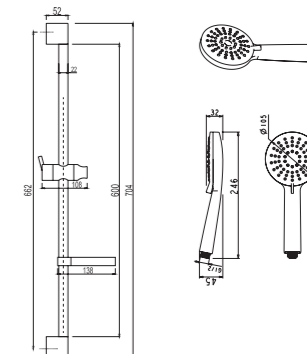

Описание: Набор душевой с 3-х режимной лейкой
Артикул: VR031
Используемые материалы: Нержавеющая сталь, толщина 8мм, диаметр трубы Ø22мм, ABS пластик
В комплекте: Стойка для душа, лейка 3-х режимная, регулируемые по высоте мыльница и держатель лейки, шланг в маталл. оплетке 1500мм.
Цвет: Хром
Количество кор./уп.: 10/1