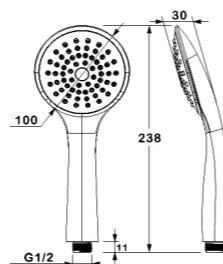

Душевая лейка

VR1001

Описание: Душевая лейка
Артикул: VR1001
Управление: 1-функциональная
Режимы: Распыление
Материал корпуса: Хромированный пластик
Тип крепления: Резьбовое
Цвет: Хромированный пластик
Количество кор./уп.: 40/1

Душевая лейка

VR1033

Описание: Душевая лейка
Артикул: VR1033
Управление: 1-функциональная
Режимы: Распыление
Материал корпуса: Хромированный пластик
Тип крепления: Резьбовое
Цвет: Хромированный пластик
Количество кор./уп.: 40/1

Душевая лейка

VR1002

Описание: Душевая лейка
Артикул: VR1002
Управление: 1-функциональная
Режимы: Распыление
Материал корпуса: Хромированный пластик
Тип крепления: Резьбовое
Цвет: Хромированный пластик
Количество кор./уп.: 40/1

Душевая лейка

VR1044

Описание: Душевая лейка
Артикул: VR1044
Управление: 1-функциональная
Режимы: Распыление
Материал корпуса: Хромированный пластик
Тип крепления: Резьбовое
Цвет: Хромированный пластик
Количество кор./уп.: 40/1

Душевая лейка

VR1031

Описание: Душевая лейка
Артикул: VR1031
Управление: 1-функциональная
Режимы: Распыление
Материал корпуса: Хромированный пластик
Тип крепления: Резьбовое
Цвет: Хромированный пластик
Количество кор./уп.: 40/1

Душевая лейка

VR3001

Описание: Душевая лейка, 3 режима
Артикул: VR3001
Управление: 3-функциональная
Режимы: Распыление - Nozmal, интенсивное распыление- Jet, массаж-Champagne
Материал корпуса: Хромированный пластик
Тип крепления: Резьбовое
Цвет: Хромированный пластик
Количество кор./уп.: 40/1