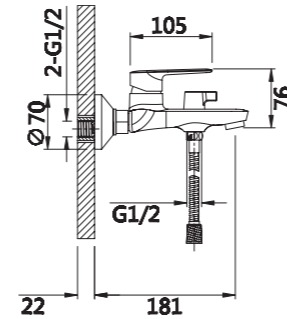

Описание: Смеситель для ванны, литой с коротким изливом
Артикул: V073531
Управление: Однозахватный
Материал корпуса: Латунь (Lt) марки ЛЦ 40С
Картридж: Керамический Ø35
В комплекте: Шланг 1500мм, крепление и душевая лейка 3-х режимная, аэратор с ключом и функцией лёгкой очистки
Тип крепления: Эксцентрики с декоративным отражателем
Цвет: Хром
Количество кор./уп.: 10/1