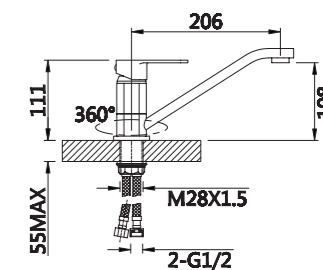

Описание: Смеситель для ванны, длинный с поворотным изливом
Артикул: V103542
Управление: Однозахватный
Материал корпуса: Латунь (Lt) марки ЛЦ 40С
Картридж: Керамический Ø35
В комплекте: Шланг 1500мм, крепление и душевая лейка
3-х режимная, аэратор с ключом и функцией лёгкой очистки
Тип крепления: Эксцентрики с декоративным отражателем
Цвет: Хром
Количество кор./уп.: 10/1

Описание: Смеситель для раковины, с поворотным изливом, короткий
Артикул: V113511
Управление: Однозахватный
Материал корпуса: Латунь (Lt) марки ЛЦ 40С
Картридж: Керамический Ø35
В комплекте: Пластиковый аэратор с ключом и функцией лёгкой очистки
Подводка: Гибкая 50см - 2шт
Тип крепления: Гайка-втулка для горизонтального крепления
Цвет: Хром
Количество кор./уп.: 10/1

Описание: Смеситель для раковины, литой
Артикул: V113512
Управление: Однозахватный
Материал корпуса: Латунь (Lt) марки ЛЦ 40С
Картридж: Керамический Ø35
В комплекте: Пластиковый аэратор с ключом и функцией лёгкой очистки
Подводка: Гибкая 50см - 2шт
Тип крепления: Гайка-втулка для горизонтального крепления
Цвет: Хром
Количество кор./уп.: 5/1

Описание: Смеситель для кухни с поворотным изливом
Артикул: V113521
Управление: Однозахватный
Материал корпуса: Латунь (Lt) марки ЛЦ 40С
Картридж: Керамический Ø35
В комплекте: Пластиковый аэратор с ключом и функцией лёгкой очистки
Подводка: Гибкая 50см - 2шт
Тип крепления: Гайка-втулка для горизонтального крепления
Цвет: Хром
Количество кор./уп.: 10/1