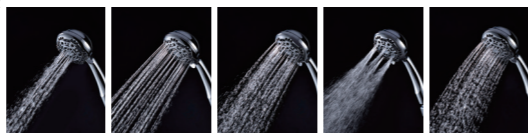

Душевая лейка

VR5002

Описание: Душевая лейка, 5 режимов
Артикул: VR5002
Управление: 5-функциональная
Режимы: Распыление - Normal, интенсивное распыление- Jet, Распыление - Normal+Jet, Вариоструйный- распыление- мягкое и обычное, Каскадный (водопад) -плотный, усиливающийся напор
Материал корпуса: Хромированный пластик
Тип крепления: Резьбовое
Цвет: Хромированный пластик
Количество кор./уп.: 40/1

Душевая лейка

VR5003

Описание: Душевая лейка, 5 режимов
Артикул: VR5003
Управление: 5-функциональная
Режимы: Распыление - Normal, интенсивное распыление- Jet, Распыление - Normal+Jet, Вариоструйный- распыление- мягкое и обычное, Каскадный (водопад) -плотный, усиливающийся напор
Материал корпуса: Хромированный пластик
Тип крепления: Резьбовое
Цвет: Хромированный пластик
Количество кор./уп.: 40/1

Душевая лейка

VR5005

Описание: Душевая лейка, 5 режимов
Артикул: VR5005
Управление: 5-функциональная
Режимы: Распыление - Normal, каскадный (водопад) -плотный и усиливающийся напор, распыление- Jet, Распыление - Normal+Jet, интенсивное распыление- Jet
Материал корпуса: Хромированный пластик
Тип крепления: Резьбовое
Цвет: Хромированный пластик
Количество кор./уп.: 40/1

Душевая лейка

VR5006

Описание: Душевая лейка, 5 режимов
Артикул: VR5006
Управление: 5-функциональная
Режимы: Распыление - Normal, интенсивное распыление- Jet, Распыление - Normal+Jet, Вариоструйный- распыление- мягкое и обычное, Каскадный (водопад) -плотный, усиливающийся напор
Материал корпуса: Хромированный пластик
Тип крепления: Резьбовое
Цвет: Хромированный пластик
Количество кор./уп.: 40/1

Душевая лейка

VR5011