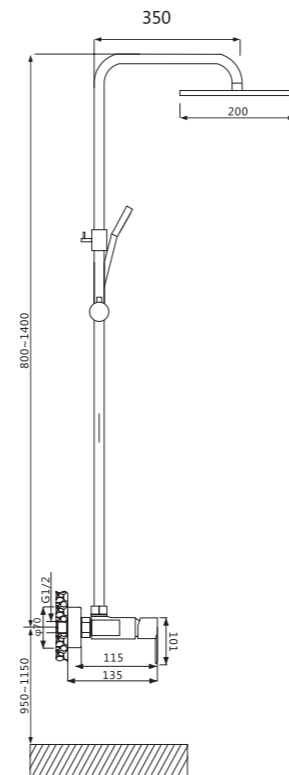

**Описание:** Душевая система, 2-х функциональная  
**Артикул:** V243563  
**Управление:** Однозахватный  
**Материал корпуса:** Латунь (Lt) марки ЛЦ 40С  
**Картридж:** Керамический Ø35  
**В комплекте:** Держатель и лейка для душа, "тропическая" лейка, шланг 1500мм  
**Тип крепления:** Эксцентрики с декоративным отражателем  
**Цвет:** Хром  
**Количество кор./уп.:** 5/1