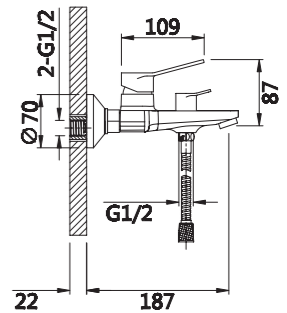

Описание: Душевая система, 3-х функциональная, поворотный излив
Артикул: V043562
Управление: Однозахватный
Материал корпуса: Латунь (Lt) марки ЛЦ 40С
Картридж: Керамический Ø35
В комплекте: Держатель и лейка для душа, "тропическая" лейка, шланг 1500мм
Тип крепления: Эксцентрики с декоративным отражателем
Цвет: Хром
Количество кор./уп.: 5/1

Описание: Смеситель для раковины, литой
Артикул: V053511
Управление: Однозахватный
Материал корпуса: Латунь (Lt) марки ЛЦ 40С
Картридж: Керамический Ø35
В комплекте: Пластиковый азатор с ключом и функцией лёгкой очистки
Подводка: Гибкая 50см - 2шт
Тип крепления: Гайка-втулка для горизонтального крепления
Цвет: Хром
Количество кор./уп.: 10/1

Описание: Смеситель для ванны, литой с коротким изливом
Артикул: V053531
Управление: Однозахватный
Материал корпуса: Латунь (Lt) марки ЛЦ 40С
Картридж: Керамический Ø35
В комплекте: Шланг 1500мм, крепление и душевая лейка 3-х режимная, азатор с ключом и функцией лёгкой очистки
Тип крепления: Эксцентрики с декоративным отражателем
Цвет: Хром
Количество кор./уп.: 10/1

Описание: Смеситель для ванны, длинный с поворотным изливом
Артикул: V053541
Управление: Однозахватный
Материал корпуса: Латунь (Lt) марки ЛЦ 40С
Картридж: Керамический Ø35
В комплекте: Шланг 1500мм, крепление и душевая лейка 3-х режимная, азатор с ключом и функцией лёгкой очистки
Тип крепления: Эксцентрики с декоративным отражателем
Цвет: Хром
Количество кор./уп.: 10/1