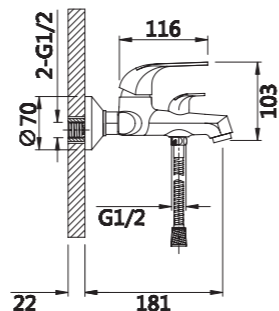

Смеситель для ванны

V033531

Описание: Смеситель для ванны, литой с коротким изливом
Артикул: V033531
Управление: Однозахватный
Материал корпуса: Латунь (Lt) марки ЛЦ 40С
Картридж: Керамический Ø35
В комплекте: Шланг 1500мм, крепление и душевая лейка 3-х режимная, аэратор с ключом и функцией лёгкой очистки
Тип крепления: Эксцентрики с декоративным отражателем
Цвет: Хром
Количество кор./уп.: 10/1

Смеситель для ванны

V033541

Описание: Смеситель для ванны, длинный с поворотным изливом
Артикул: V033541
Управление: Однозахватный
Материал корпуса: Латунь (Lt) марки ЛЦ 40С
Картридж: Керамический Ø35
В комплекте: Шланг 1500мм, крепление и душевая лейка 3-х режимная, аэратор с ключом и функцией лёгкой очистки
Тип крепления: Эксцентрики с декоративным отражателем
Цвет: Хром
Количество кор./уп.: 10/1

Смеситель для биде

V033552

Описание: Смеситель для биде, с лейкой для гигиенического душа
Артикул: V033552
Управление: Однозахватный
Материал корпуса: Латунь (Lt) марки ЛЦ 40С
Картридж: Керамический Ø35
В комплекте: Шланг 1500мм, гигиеническая лейка
Тип крепления: Эксцентрики с декоративным отражателем
Цвет: Хром
Количество кор./уп.: 10/1

Смеситель для душа

V033561

Описание: Смеситель для душевой
Артикул: V033561
Управление: Однозахватный
Материал корпуса: Латунь (Lt) марки ЛЦ 40С
Картридж: Керамический Ø35
В комплекте: Шланг 1500мм, крепление и душевая лейка 3-х режимная
Тип крепления: Эксцентрики с декоративным отражателем
Цвет: Хром
Количество кор./уп.: 10/1

Душевая система

V033562