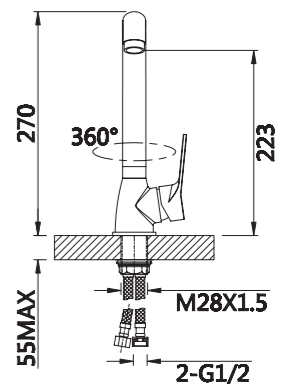

Описание: Душевая система, 3-х функциональная, поворотный излив
Артикул: V013561
Управление: Однозахватный
Материал корпуса: Латунь (Lt) марки ЛЦ 40С
Картридж: Керамический Ø35
В комплекте: Держатель и лейка для душа, "тропическая" лейка, шланг 1500мм
Тип крепления: Эксцентрики с декоративным отражателем
Цвет: Хром
Количество кор./уп.: 5/1

Описание: Смеситель для раковины, литой
Артикул: V023511
Управление: Однозахватный
Материал корпуса: Латунь (Lt) марки ЛЦ 40С
Картридж: Керамический Ø35
В комплекте: Пластиковый аэратор с ключом и функцией лёгкой очистки
Подводка: Гибкая 50см - 2шт
Тип крепления: Гайка-втулка для горизонтального крепления
Цвет: Хром
Количество кор./уп.: 10/1

Описание: Смеситель для раковины, с поворотным J-изливом, короткий
Артикул: V023512
Управление: Однозахватный
Материал корпуса: Латунь (Lt) марки ЛЦ 40С
Картридж: Керамический Ø40
В комплекте: Пластиковый аэратор с ключом и функцией лёгкой очистки
Подводка: Гибкая 50см - 2шт
Тип крепления: Гайка-втулка для горизонтального крепления
Цвет: Хром
Количество кор./уп.: 10/1

Описание: Смеситель для кухни, с поворотным J-изливом
Артикул: V023521
Управление: Однозахватный
Материал корпуса: Латунь (Lt) марки ЛЦ 40С
Картридж: Керамический Ø35
В комплекте: Пластиковый аэратор с ключом и функцией лёгкой очистки
Подводка: Гибкая 50см - 2шт
Тип крепления: Гайка-втулка для горизонтального крепления
Цвет: Хром
Количество кор./уп.: 10/1