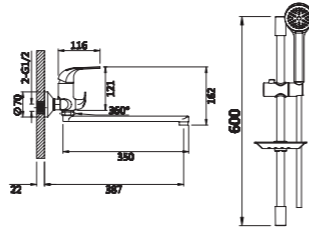

Описание: Набор для ванны, смеситель + стойка держатель, лейка
Артикул: V033572
Управление: Однозахватный
Материал корпуса: Латунь (Lt) марки ЛЦ 40С
Картридж: Керамический Ø35
В комплекте: Стойка, мыльница, шланг 1500мм, крепление и душевая лейка 3-х режимная, аэратор с ключом и функцией лёгкой очистки
Тип крепления: Эксцентрики с декоративным отражателем
Цвет: Хром
Количество кор./уп.: 5/1