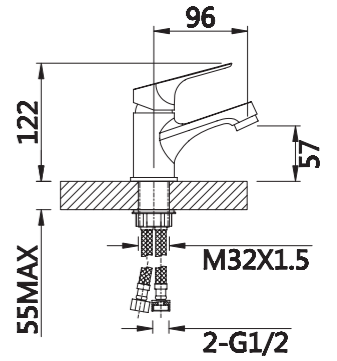

Описание: Смеситель для раковины, литой
Артикул: V063511
Управление: Однозахватный
Материал корпуса: Латунь (Lt) марки ЛЦ 40С
Картридж: Керамический Ø35
В комплекте: Пластиковый аэратор с ключом и функцией лёгкой очистки
Подводка: Гибкая 50см - 2шт
Тип крепления: Гайка-штулка для горизонтального крепления
Цвет: Хром
Количество кор./уп.: 10/1