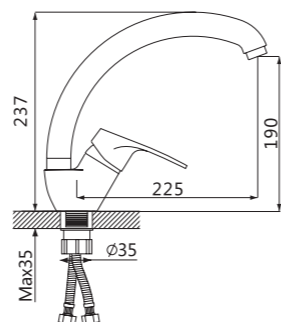

Описание: Смеситель для кухни, с поворотным J-изливом
Артикул: V204021
Управление: Однозахватный
Материал корпуса: Латунь (Lt) марки ЛЦ 40С
Картридж: Керамический Ø40
В комплекте: Пластиковый азатор с ключом и функцией лёгкой очистки
Подводка: Гибкая 50см - 2шт
Тип крепления: Гайка-втулка для горизонтального крепления
Цвет: Хром
Количество кор./уп.: 10/1