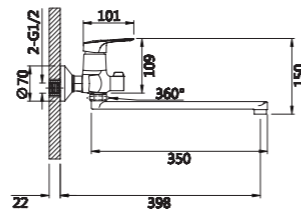

Описание: Смеситель для ванны, длинный с поворотным изливом
Артикул: V093541
Управление: Однозахватный
Материал корпуса: Латунь (Lt) марки ЛЦ 40С
Картридж: Керамический Ø35
В комплекте: Шланг 1500мм, крепление и душевая лейка 3-х режимная, аэратор с ключом и функцией лёгкой очистки
Тип крепления: Экцентрики с декоративным отражателем
Цвет: Хром
Количество кор./уп.: 5/1