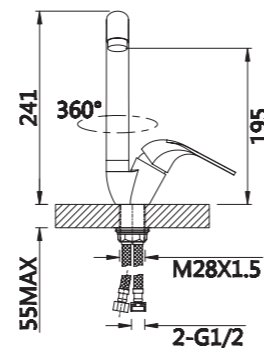

Смеситель для раковины

V033511

Описание: Смеситель для раковины, литой
Артикул: V033511
Управление: Однозахватный
Материал корпуса: Латунь (Lt) марки ЛЦ 40С
Картридж: Керамический Ø35
В комплекте: Пластиковый аэратор с ключом и функцией лёгкой очистки
Подводка: Гибкая 50см - 2шт
Тип крепления: Гайка-втулка для горизонтального крепления
Цвет: Хром
Количество кор./уп.: 10/1

Смеситель для раковины

V033512

Описание: Смеситель для раковины, с поворотным изливом, короткий
Артикул: V033512
Управление: Однозахватный
Материал корпуса: Латунь (Lt) марки ЛЦ 40С
Картридж: Керамический Ø35
В комплекте: Пластиковый аэратор с ключом и функцией лёгкой очистки
Подводка: Гибкая 50см - 2шт
Тип крепления: Гайка-втулка для горизонтального крепления
Цвет: Хром
Количество кор./уп.: 10/1

Смеситель для кухни

V033521

Описание: Смеситель для кухни, с поворотным J-изливом
Артикул: V033521
Управление: Однозахватный
Материал корпуса: Латунь (Lt) марки ЛЦ 40С
Картридж: Керамический Ø35
В комплекте: Пластиковый аэратор с ключом и функцией лёгкой очистки
Подводка: Гибкая 50см - 2шт
Тип крепления: Гайка-втулка для горизонтального крепления
Цвет: Хром
Количество кор./уп.: 10/1

Смеситель для кухни

V033522

Описание: Смеситель для кухни с поворотным изливом
Артикул: V033522
Управление: Однозахватный
Материал корпуса: Латунь (Lt) марки ЛЦ 40С
Картридж: Керамический Ø35
В комплекте: Пластиковый аэратор с ключом и функцией лёгкой очистки
Подводка: Гибкая 50см - 2шт
Тип крепления: Гайка-втулка для горизонтального крепления
Цвет: Хром
Количество кор./уп.: 10/1

Смеситель для кухни

V033523