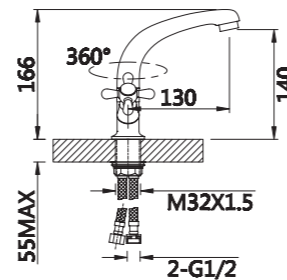

Описание: Смеситель для раковины, с поворотным J-изливом, короткий
Артикул: V120112
Управление: Двухзахватный
Материал корпуса: Латунь (Lt) марки ЛЦ 40С
Картридж: Кран-букса латунная
В комплекте: Пластиковый аэратор с ключом и функцией лёгкой очистки
Подводка: Гибкая 50см - 2шт
Тип крепления: Гайка-штулка для горизонтального крепления
Цвет: Хром
Количество кор./уп.: 10/1