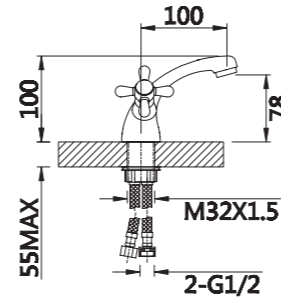

Смеситель для раковины

V120111

Описание: Смеситель для раковины, литой
Артикул: V120111
Управление: Двухзахватный
Материал корпуса: Латунь (Lt) марки ЛЦ 40С
Картридж: Кран-букса латунная
В комплекте: Пластиковый аэратор с ключом и функцией лёгкой очистки
Подводка: Гибкая 50см - 2шт
Тип крепления: Гайка-штулка для горизонтального крепления
Цвет: Хром
Количество кор./уп.: 10/1

Смеситель для раковины

V120112

Описание: Смеситель для раковины, с поворотным J-изливом, короткий
Артикул: V120112
Управление: Двухзахватный
Материал корпуса: Латунь (Lt) марки ЛЦ 40С
Картридж: Кран-букса латунная
В комплекте: Пластиковый аэратор с ключом и функцией лёгкой очистки
Подводка: Гибкая 50см - 2шт
Тип крепления: Гайка-штулка для горизонтального крепления
Цвет: Хром
Количество кор./уп.: 10/1

Смеситель для кухни

V120122

Описание: Смеситель для кухни, с поворотным J-изливом
Артикул: V120122
Управление: Двухзахватный
Материал корпуса: Латунь (Lt) марки ЛЦ 40С
Картридж: Кран-букса латунная
В комплекте: Пластиковый аэратор с ключом и функцией лёгкой очистки
Подводка: Гибкая 50см - 2шт
Тип крепления: Гайка-штулка для горизонтального крепления
Цвет: Хром
Количество кор./уп.: 10/1

Смеситель для ванны

V120131

Описание: Смеситель для ванны, короткий с поворотным изливом, закругленный
Артикул: V120131
Управление: Двухзахватный
Материал корпуса: Латунь (Lt) марки ЛЦ 40С
Картридж: Кран-букса латунная
В комплекте: Шланг 1500мм, крепление и душевая лейка 3-х режимная, аэратор с ключом и функцией лёгкой очистки
Тип крепления: Эксцентрики с декоративным отражателем
Цвет: Хром
Количество кор./уп.: 10/1

Смеситель для ванны

V120141