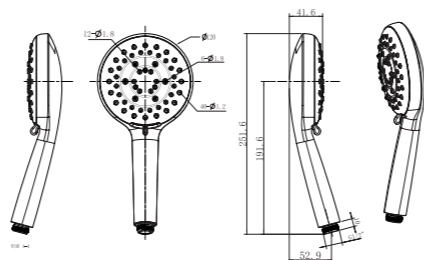

Описание: Душевая лейка, 5 режимов
Артикул: VR5005
Управление: 5-функциональная
Режимы: Распыление - Normal, каскадный (водопад) -плотный и усиливающийся напор, распыление- Jet, Распыление - Normal+Jet, интенсивное распыление- Jet
Материал корпуса: Хромированный пластик
Тип крепления: Резьбовое
Цвет: Хромированный пластик
Количество кор./уп.: 40/1