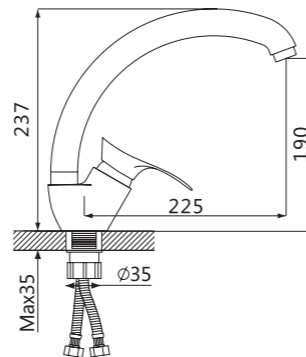

Описание: Смеситель для кухни, с поворотным J-изливом
Артикул: V103521
Управление: Однозахватный
Материал корпуса: Латунь (Lt) марки ЛЦ 40С
Картридж: Керамический Ø35
В комплекте: Пластиковый аэратор с ключом и функцией лёгкой очистки
Подводка: Гибкая 50см - 2шт
Тип крепления: Гайка-втулка для горизонтального крепления
Цвет: Хром
Количество кор./уп.: 10/1