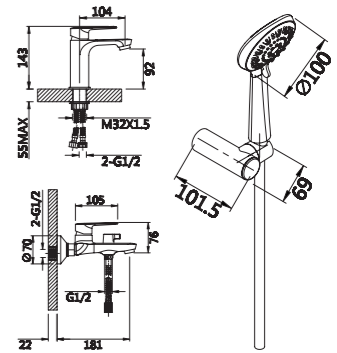

Смеситель для кухни

V073522

Описание: Смеситель для кухни с поворотным изливом
Артикул: V073522
Управление: Однозахватный
Материал корпуса: Латунь (Lt) марки ЛЦ 40С
Картридж: Керамический Ø35
В комплекте: Пластиковый аэратор с ключом и функцией лёгкой очистки
Подводка: Гибкая 50см - 2шт
Тип крепления: Гайка-втулка для горизонтального крепления
Цвет: Хром
Количество кор./уп.: 10/1

Смеситель для душевой

V073561

Описание: Смеситель для душевой
Артикул: V073561
Управление: Однозахватный
Материал корпуса: Латунь (Lt) марки ЛЦ 40С
Картридж: Керамический Ø35
В комплекте: Шланг 1500мм, крепление и душевая лейка 3-х режимная
Тип крепления: Эксцентрики с декоративным отражателем
Цвет: Хром
Количество кор./уп.: 10/1

Смеситель для ванны

V073531

Описание: Смеситель для ванны, литой с коротким изливом
Артикул: V073531
Управление: Однозахватный
Материал корпуса: Латунь (Lt) марки ЛЦ 40С
Картридж: Керамический Ø35
В комплекте: Шланг 1500мм, крепление и душевая лейка 3-х режимная, аэратор с ключом и функцией лёгкой очистки
Тип крепления: Эксцентрики с декоративным отражателем
Цвет: Хром
Количество кор./уп.: 10/1

Набор для ванны

V073571

Описание: Набор для ванны, 2 смесителя + держатель, лейка
Артикул: V073571
Управление: Однозахватный
Материал корпуса: Латунь (Lt) марки ЛЦ 40С
Картридж: Керамический Ø35
В комплекте: Шланг 1500мм, крепление и душевая лейка 3-х режимная, аэратор с ключом и функцией лёгкой очистки
Подводка: Гибкая 50см - 2шт
Тип крепления: Гайка-втулка, эксцентрик с декоративным отражателем
Цвет: Хром
Количество кор./уп.: 8/1

Смеситель для ванны

V073541