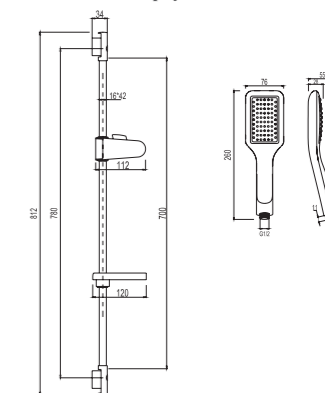

Описание: Набор душевой с лейкой
Артикул: VR041
Используемые материалы: Нержавеющая сталь, толщина 8мм, габариты 16x42, ABS пластик
В комплекте: Стойка, душевая лейка - 1 режим, регулируемые по высоте мыльница и держатель лейки, шланг в маталл. оплетке 1500мм.
Цвет: Хром
Количество кор./уп.: 10/1