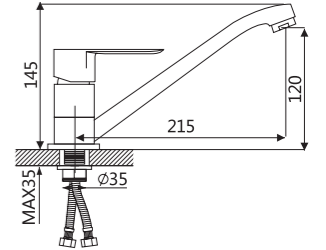

Описание: Смеситель для кухни с поворотным изливом
Артикул: V243522
Управление: Однозахватный
Материал корпуса: Латунь (Lt) марки ЛЦ 40С
Картридж: Керамический Ø35
В комплекте: Пластиковый аэратор с ключом и функцией лёгкой очистки
Подводка: Гибкая 50см - 2шт
Тип крепления: Гайка-втулка для горизонтального крепления
Цвет: Хром
Количество кор./уп.: 10/1