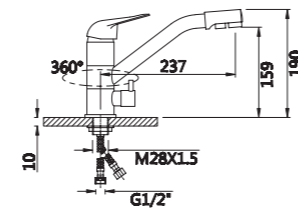

Описание: Смеситель для кухни 2-в-1 с подключением к фильтру, поворотный биканальный излив
Артикул: V15001B
Управление: Однозахватный + ручка фильтр
Материал корпуса: Латунь (Lt) марки ЛЦ 40С
Картридж: Керамический Ø35
В комплекте: Пластиковый аэратор с ключом и функцией лёгкой очистки
Подводка: Гибкая 50см - 3шт
Тип крепления: Гайка-втулка для горизонтального крепления
Цвет: Бежевый/ матовый
Количество кор./уп.: 10/1