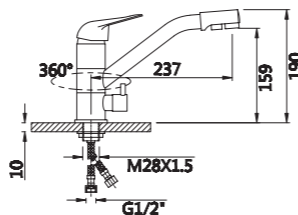

Смеситель для кухни с фильтром

V15001

Описание: Смеситель для кухни 2-в-1 с подключением к фильтру, поворотный биканальный излив
Артикул: V15001
Управление: Однозахватный + ручка фильтр
Материал корпуса: Латунь (Lt) марки ЛЦ 40С
Картридж: Керамический Ø35
В комплекте: Пластиковый аэратор с ключом и функцией лёгкой очистки
Подводка: Гибкая 50см - 3шт
Тип крепления: Гайка-втулка для горизонтального крепления
Цвет: Хром
Количество кор./уп.: 10/1

Смеситель для кухни с фильтром

V15002

Описание: Смеситель для кухни 2-в-1 с подключением к фильтру, высокий поворотный биканальный излив
Артикул: V15002
Управление: Однозахватный + ручка фильтр
Материал корпуса: Латунь (Lt) марки ЛЦ 40С
Картридж: Керамический Ø35
В комплекте: Пластиковый аэратор с ключом и функцией лёгкой очистки
Подводка: Гибкая 50см - 3шт
Тип крепления: Гайка-втулка для горизонтального крепления
Цвет: Хром
Количество кор./уп.: 10/1

Смеситель для кухни с фильтром

V15001B

Описание: Смеситель для кухни 2-в-1 с подключением к фильтру, поворотный биканальный излив
Артикул: V15001B
Управление: Однозахватный + ручка фильтр
Материал корпуса: Латунь (Lt) марки ЛЦ 40С
Картридж: Керамический Ø35
В комплекте: Пластиковый аэратор с ключом и функцией лёгкой очистки
Подводка: Гибкая 50см - 3шт
Тип крепления: Гайка-втулка для горизонтального крепления
Цвет: Бежевый/ матовый
Количество кор./уп.: 10/1

Смеситель для кухни с фильтром

V15002B