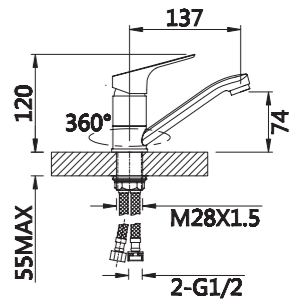

Описание: Смеситель для раковины, с поворотным изливом, короткий
Артикул: V063512
Управление: Однозахватный
Материал корпуса: Латунь (Lt) марки ЛЦ 40С
Картридж: Керамический Ø35
В комплекте: Пластиковый аэратор с ключом и функцией лёгкой очистки
Подводка: Гибкая 50см - 2шт
Тип крепления: Гайка-штулка для горизонтального крепления
Цвет: Хром
Количество кор./уп.: 10/1