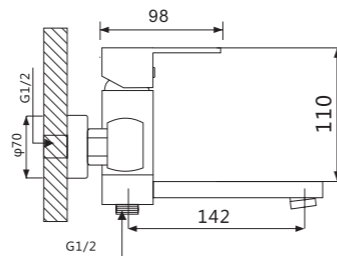

Смеситель для ванны

V113531

Описание: Смеситель для ванны, литой с коротким изливом
Артикул: V113531
Управление: Однозахватный
Материал корпуса: Латунь (Lt) марки ЛЦ 40С
Картридж: Керамический Ø35
В комплекте: Шланг 1500мм, крепление и душевая лейка 3-х режимная, аэратор с ключом и функцией лёгкой очистки
Тип крепления: Эксцентрики с декоративным отражателем
Цвет: Хром
Количество кор./уп.: 10/1

Смеситель для ванны

V113541

Описание: Смеситель для ванны, длинный с поворотным изливом
Артикул: V113541
Управление: Однозахватный
Материал корпуса: Латунь (Lt) марки ЛЦ 40С
Картридж: Керамический Ø35
В комплекте: Шланг 1500мм, крепление и душевая лейка 3-х режимная, аэратор с ключом и функцией лёгкой очистки
Тип крепления: Эксцентрики с декоративным отражателем
Цвет: Хром
Количество кор./уп.: 10/1

Набор для ванны

V113573

Описание: Набор для ванны, 2 смесителя + стойка держатель, лейка
Артикул: V113573
Управление: Однозахватный
Материал корпуса: Латунь (Lt) марки ЛЦ 40С
Картридж: Керамический Ø35
В комплекте: Стойка, мьльница, шланг 1500мм, крепление и душевая лейка 3-х режимная, аэратор с ключом и функцией лёгкой очистки
Подводка: Гибкая 50см - 2шт
Тип крепления: Гайка-втулка, эксцентрик с декоративным отражателем
Цвет: Хром
Количество кор./уп.: 8/1

Душевая система

V113562

Описание: Душевая система, 3-х функциональная, поворотный излив
Артикул: V113562
Управление: Однозахватный
Материал корпуса: Латунь (Lt) марки ЛЦ 40С
Картридж: Керамический Ø35
В комплекте: Держатель и лейка для душа, "тропическая" лейка, шланг 1500мм
Тип крепления: Эксцентрики с декоративным отражателем
Цвет: Хром
Количество кор./уп.: 5/1