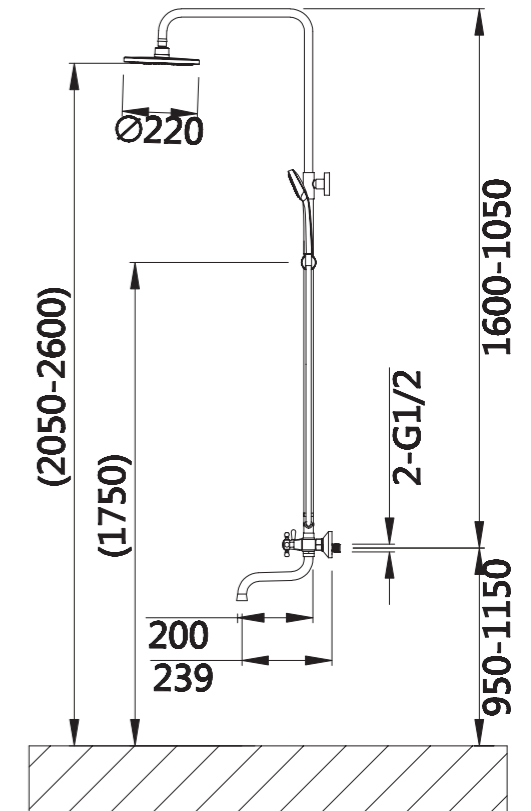

Описание: Душевая система, 3-х функциональная, поворотный излив
Артикул: V130162
Управление: Двухзахватный
Материал корпуса: Латунь (Lt) марки ЛЦ 40С
Картридж: Кран-букса латунная
В комплекте: Держатель и лейка для душа, "тропическая" лейка, шланг 1500мм
Тип крепления: Эксцентрики с декоративным отражателем
Цвет: Хром
Количество кор./уп.: 5/1