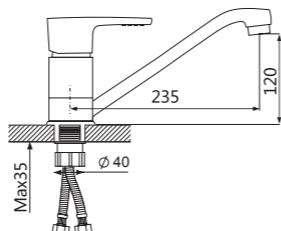

Смеситель для кухни

V194022

Описание: Смеситель для кухни с поворотным изливом
Артикул: V194022
Управление: Однозахватный
Материал корпуса: Латунь (Lt) марки ЛЦ 40С
Картридж: Керамический Ø40
В комплекте: Пластиковый аэратор с ключом и функцией лёгкой очистки
Подводка: Гибкая 50см - 2шт
Тип крепления: Гайка-втулка для горизонтального крепления
Цвет: Хром
Количество кор./уп.: 10/1

Смеситель для ванны

V194031

Описание: Смеситель для ванны, литой с коротким изливом
Артикул: V194031
Управление: Однозахватный
Материал корпуса: Латунь (Lt) марки ЛЦ 40С
Картридж: Керамический Ø40
В комплекте: Шланг 1500мм, крепление и душевая лейка 3-х режимная, аэратор с ключом и функцией лёгкой очистки
Тип крепления: Эксцентрики с декоративным отражателем
Цвет: Хром
Количество кор./уп.: 10/1

Смеситель для ванны

V194041

Описание: Смеситель для ванны, длинный с поворотным изливом
Артикул: V194041
Управление: Однозахватный
Материал корпуса: Латунь (Lt) марки ЛЦ 40С
Картридж: Керамический Ø40
В комплекте: Шланг 1500мм, крепление и душевая лейка 3-х режимная, аэратор с ключом и функцией лёгкой очистки
Тип крепления: Эксцентрики с декоративным отражателем
Цвет: Хром
Количество кор./уп.: 10/1

Душевая система

V194062

Описание: Душевая система, 3-х функциональная, литой излив
Артикул: V194062
Управление: Однозахватный
Материал корпуса: Латунь (Lt) марки ЛЦ 40С
Картридж: Керамический Ø40
В комплекте: Держатель и лейка для душа, "тропическая" лейка, шланг 1500мм
Тип крепления: Эксцентрики с декоративным отражателем
Цвет: Хром
Количество кор./уп.: 5/1