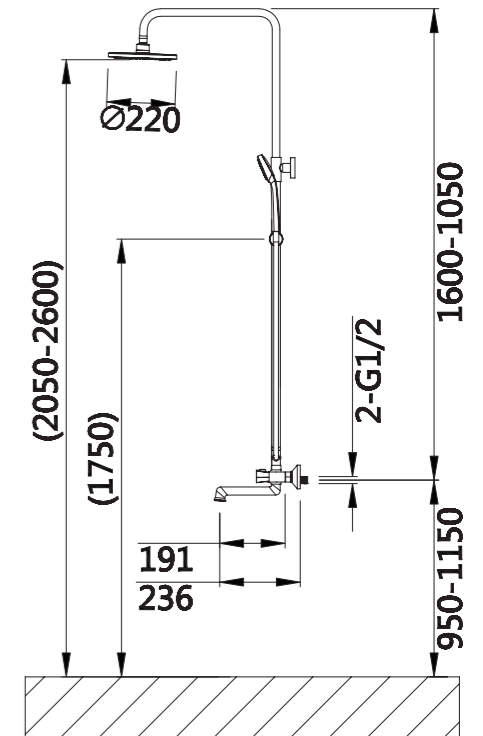

Описание: Душевая система, 3-х функциональная, поворотный излив
Артикул: V150162
Управление: Двухзахватный
Материал корпуса: Латунь (Lt) марки ЛЦ 40С
Картридж: Кран-букса латунная
В комплекте: Держатель и лейка для душа, "тропическая" лейка, шланг 1500мм
Тип крепления: Эксцентрики с декоративным отражателем
Цвет: Хром
Количество кор./уп.: 5/1