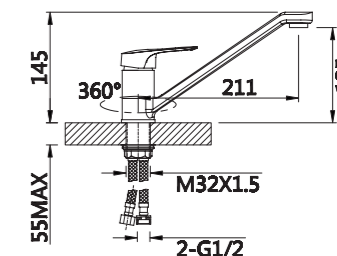

Описание: Смеситель для кухни с поворотным изливом
Артикул: V093520
Управление: Однозахватный
Материал корпуса: Латунь (Lt) марки ЛЦ 40С
Картридж: Керамический Ø35
В комплекте: Пластиковый аэратор с ключом и функцией лёгкой очистки
Подводка: Гибкая 50см - 2шт
Тип крепления: Гайка-втулка для горизонтального крепления
Цвет: Хром
Количество кор./уп.: 10/1