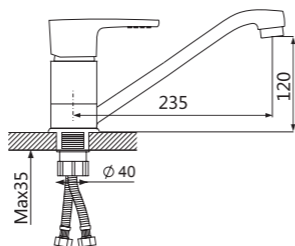

Смеситель для кухни

V174022

Описание: Смеситель для кухни с поворотным изливом
Артикул: V174022
Управление: Однозахватный
Материал корпуса: Латунь (Lt) марки ЛЦ 40С
Картридж: Керамический Ø40
В комплекте: Пластиковый аэратор с ключём и функцией лёгкой очистки
Подводка: Гибкая 50см - 2штг
Тип крепления: Гайка-втулка для горизонтального крепления
Цвет: Хром
Количество кор./уп.: 10/1

Смеситель для ванны

V174031

Описание: Смеситель для ванны, литой с коротким изливом
Артикул: V174031
Управление: Однозахватный
Материал корпуса: Латунь (Lt) марки ЛЦ 40С
Картридж: Керамический Ø40
В комплекте: Шланг 1500мм, крепление и душевая лейка 3-х режимная, аэратор с ключом и функцией лёгкой очистки
Тип крепления: Эксцентрики с декоративным отражателем
Цвет: Хром
Количество кор./уп.: 10/1

Смеситель для ванны

V174041

Описание: Смеситель для ванны, длинный с поворотным изливом
Артикул: V174041
Управление: Однозахватный
Материал корпуса: Латунь (Lt) марки ЛЦ 40С
Картридж: Керамический Ø40
В комплекте: Шланг 1500мм, крепление и душевая лейка 3-х режимная, аэратор с ключом и функцией лёгкой очистки
Тип крепления: Эксцентрики с декоративным отражателем
Цвет: Хром
Количество кор./уп.: 10/1

Душевая система

V174062

Описание: Душевая система, 3-х функциональная, литой излив
Артикул: V174062
Управление: Однозахватный
Материал корпуса: Латунь (Lt) марки ЛЦ 40С
Картридж: Керамический Ø40
В комплекте: Держатель и лейка для душа, "тропическая" лейка, шланг 1500мм
Тип крепления: Эксцентрики с декоративным отражателем
Цвет: Хром
Количество кор./уп.: 5/1