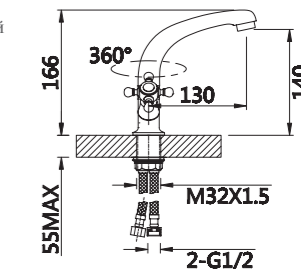

Описание: Смеситель для раковины, с поворотным J-изливом, короткий
Артикул: V130112
Управление: Двухзахватный
Материал корпуса: Латунь (Lt) марки ЛЦ 40С
Картридж: Кран-буksа латунная
В комплекте: Пластиковый аэратор с ключом и функцией лёгкой очистки
Подводка: Гибкая 50см - 2шт
Тип крепления: Гайка-штулка для горизонтального крепления
Цвет: Хром
Количество кор./уп.: 10/1