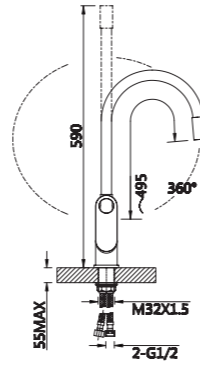

Описание: Смеситель для кухни с гибким изливом
Артикул: V043521F
Управление: Однозахватный
Материал корпуса: Латунь (Lt) марки ЛЦ 40С
Картридж: Керамический Ø35
В комплекте: Пластиковый аэратор с ключом и функцией лёгкой очистки
Подводка: Гибкая 50см - 2шт
Тип крепления: Гайка-втулка для горизонтального крепления
Цвет: Хром/Белый
Количество кор./уп.: 10/1