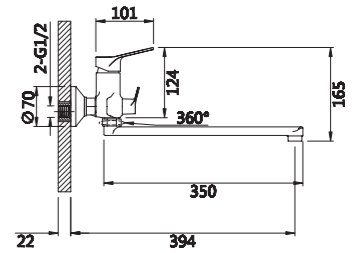

Смеситель для кухни (черный)

V023521C

Описание: Смеситель для кухни с гибким изливом
Артикул: V023521C
Управление: Однозахватный
Материал корпуса: Латунь (Lt) марки ЛЦ 40С
Картридж: Керамический Ø35
В комплекте: Пластиковый аэратор с ключом и функцией лёгкой очистки
Подводка: Гибкая 50см - 2шт
Тип крепления: Гайка-втулка для горизонтального крепления
Цвет: Хром/Черный
Количество кор./уп.: 10/1

Смеситель для кухни (белый)

V023521F

Описание: Смеситель для кухни с гибким изливом
Артикул: V023521F
Управление: Однозахватный
Материал корпуса: Латунь (Lt) марки ЛЦ 40С
Картридж: Керамический Ø35
В комплекте: Пластиковый аэратор с ключом и функцией лёгкой очистки
Подводка: Гибкая 50см - 2шт
Тип крепления: Гайка-втулка для горизонтального крепления
Цвет: Хром/Белый
Количество кор./уп.: 10/1

Смеситель для кухни (серый)

V023521H

Описание: Смеситель для кухни с гибким изливом
Артикул: V023521H
Управление: Однозахватный
Материал корпуса: Латунь (Lt) марки ЛЦ 40С
Картридж: Керамический Ø35
В комплекте: Пластиковый аэратор с ключом и функцией лёгкой очистки
Подводка: Гибкая 50см - 2шт
Тип крепления: Гайка-втулка для горизонтального крепления
Цвет: Хром/Серый
Количество кор./уп.: 10/1

Смеситель для ванны

V023531

Описание: Смеситель для ванны, литой с коротким изливом
Артикул: V023531
Управление: Однозахватный
Материал корпуса: Латунь (Lt) марки ЛЦ 40С
Картридж: Керамический Ø35
В комплекте: Шланг 1500мм, крепление и душевая лейка 3-х режимная, аэратор с ключом и функцией лёгкой очистки
Тип крепления: Эксцентрики с декоративным отражателем
Цвет: Хром
Количество кор./уп.: 10/1

Смеситель для ванны

V023541