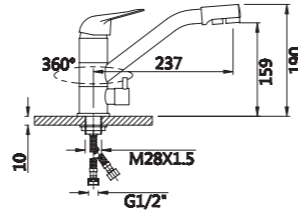

Описание: Смеситель для кухни 2-в-1 с подключением к фильтру, поворотный биканальный излив
Артикул: V15001
Управление: Однозахватный + ручка фильтр
Материал корпуса: Латунь (Lt) марки ЛЦ 40С
Картридж: Керамический Ø35
В комплекте: Пластиковый аэратор с ключом и функцией лёгкой очистки
Подводка: Гибкая 50см - 3шт
Тип крепления: Гайка-втулка для горизонтального крепления
Цвет: Хром
Количество кор./уп.: 10/1