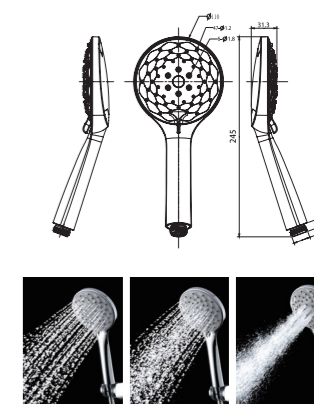

Описание: Душевая лейка, 3 режима
Артикул: VR3005
Управление: 3-функциональная
Режимы: Распыление - Rain, Распыление - Massage интенсивное распыление - Jet
Материал корпуса: Хромированный пластик
Тип крепления: Резьбовое
Цвет: Хромированный пластик
Количество кор./уп.: 40/1