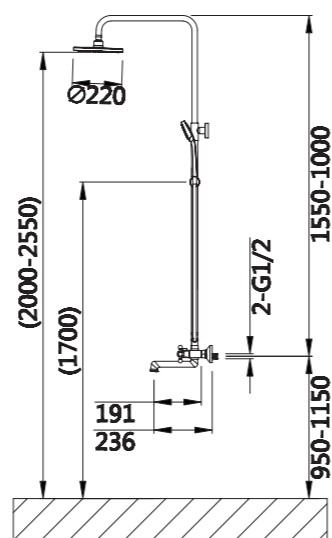

Смеситель для ванны

V140143

Описание: Смеситель для ванны, длинный с поворотным изливом, закругленный
Артикул: V140143
Управление: Двухзахватный
Материал корпуса: Латунь (Lt) марки ЛЦ 40С
Картридж: Кран-букса латунная
В комплекте: Шланг 1500мм, крепление и душевая лейка 3-х режимная, аэратор с ключом и функцией лёгкой очистки
Тип крепления: Эксцентрики с декоративным отражателем
Цвет: Хром
Количество кор./уп.: 5/1

Душевая система

V140162

Описание: Душевая система, 3-х функциональная, поворотный излив
Артикул: V140162
Управление: Двухзахватный
Материал корпуса: Латунь (Lt) марки ЛЦ 40С
Картридж: Кран-букса латунная
В комплекте: Держатель и лейка для душа, "тропическая" лейка, шланг 1500мм
Тип крепления: Эксцентрики с декоративным отражателем
Цвет: Хром
Количество кор./уп.: 5/1

Смеситель для раковины

V150111

Описание: Смеситель для раковины, литой
Артикул: V150111
Управление: Двухзахватный
Материал корпуса: Латунь (Lt) марки ЛЦ 40С
Картридж: Кран-букса латунная
В комплекте: Пластиковый аэратор с ключом и функцией лёгкой очистки
Подводка: Гибкая 50см - 2шт
Тип крепления: Гайка-втулка для горизонтального крепления
Цвет: Хром
Количество кор./уп.: 10/1

Смеситель для раковины

V150112

Описание: Смеситель для раковины, с поворотным J-изливом, короткий
Артикул: V150112
Управление: Двухзахватный
Материал корпуса: Латунь (Lt) марки ЛЦ 40С
Картридж: Кран-букса латунная
В комплекте: Пластиковый аэратор с ключом и функцией лёгкой очистки
Подводка: Гибкая 50см - 2шт
Тип крепления: Гайка-втулка для горизонтального крепления
Цвет: Хром
Количество кор./уп.: 10/1

Смеситель для кухни

V150121