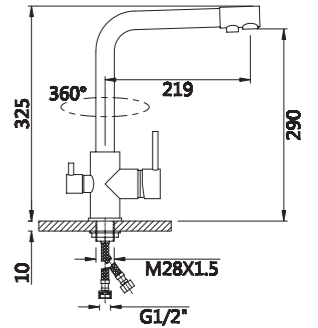

Смеситель для кухни с фильтром

V15001

Описание: Смеситель для кухни 2-в-1 с подключением к фильтру, поворотный биканальный излив
Артикул: V15001
Управление: Однозахватный + ручка фильтр
Материал корпуса: Латунь (Lt) марки ЛЦ 40С
Картридж: Керамический Ø35
В комплекте: Пластиковый аэратор с ключом и функцией лёгкой очистки
Подводка: Гибкая 50см - 3шт
Тип крепления: Гайка-втулка для горизонтального крепления
Цвет: Хром
Количество кор./уп.: 10/1

Смеситель для кухни с фильтром

V15002

Описание: Смеситель для кухни 2-в-1 с подключением к фильтру, высокий поворотный биканальный излив
Артикул: V15002
Управление: Однозахватный + ручка фильтр
Материал корпуса: Латунь (Lt) марки ЛЦ 40С
Картридж: Керамический Ø35
В комплекте: Пластиковый аэратор с ключом и функцией лёгкой очистки
Подводка: Гибкая 50см - 3шт
Тип крепления: Гайка-втулка для горизонтального крепления
Цвет: Хром
Количество кор./уп.: 10/1

Смеситель для кухни с фильтром

V15001B

Описание: Смеситель для кухни 2-в-1 с подключением к фильтру, поворотный биканальный излив
Артикул: V15001B
Управление: Однозахватный + ручка фильтр
Материал корпуса: Латунь (Lt) марки ЛЦ 40С
Картридж: Керамический Ø35
В комплекте: Пластиковый аэратор с ключом и функцией лёгкой очистки
Подводка: Гибкая 50см - 3шт
Тип крепления: Гайка-втулка для горизонтального крепления
Цвет: Бежевый/ матовый
Количество кор./уп.: 10/1

Смеситель для кухни с фильтром

V15002B