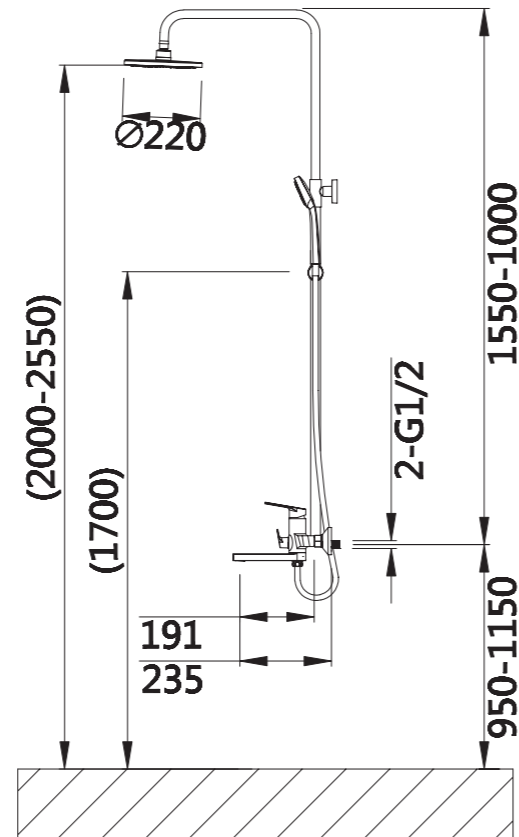

Описание: Душевая система, 3-х функциональная, поворотный излив
Артикул: V013561
Управление: Однозахватный
Материал корпуса: Латунь (Lt) марки ЛЦ 40С
Картридж: Керамический Ø35
В комплекте: Держатель и лейка для душа, "тропическая" лейка, шланг 1500мм
Тип крепления: Эксцентрики с декоративным отражателем
Цвет: Хром
Количество кор./уп.: 5/1