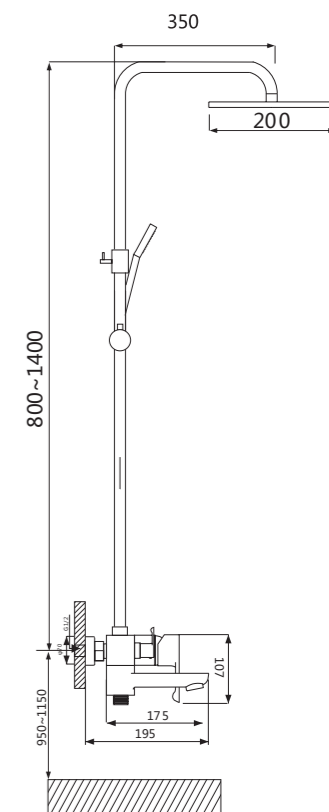

Описание: Душевая система, 3-х функциональная, поворотный излив
Артикул: V233562
Управление: Однозахватный
Материал корпуса: Латунь (Lt) марки ЛЦ 40С
Картридж: Керамический Ø35
В комплекте: Держатель и лейка для душа, "тропическая" лейка, шланг 1500мм
Тип крепления: Эксцентрики с декоративным отражателем
Цвет: Хром
Количество кор./уп.: 5/1