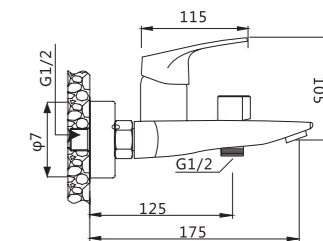

Описание: Смеситель для ванны, литой с коротким изливом
Артикул: V204031
Управление: Однозахватный
Материал корпуса: Латунь (Lt) марки ЛЦ 40С
Картридж: Керамический Ø40
В комплекте: Шланг 1500мм, крепление и душевая лейка 3-х режимная, азатор с ключом и функцией лёгкой очистки
Тип крепления: Эксцентрики с декоративным отражателем
Цвет: Хром
Количество кор./уп.: 10/1