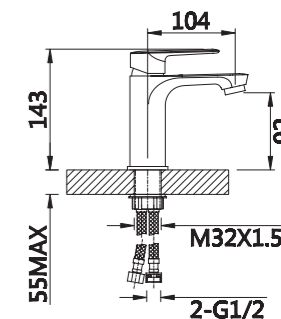

Описание: Смеситель для раковины, литой
Артикул: V073511
Управление: Однозахватный
Материал корпуса: Латунь (Lt) марки ЛЦ 40С
Картридж: Керамический Ø35
В комплекте: Пластиковый аэратор с ключом и функцией лёгкой очистки
Подводка: Гибкая 50см - 2шт
Тип крепления: Гайка-втулка для горизонтального крепления
Цвет: Хром
Количество кор./уп.: 10/1