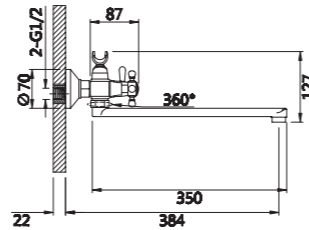

Описание: Смеситель для ванны, длинный с поворотным изливом, плоский
Артикул: V130141
Управление: Двухзахватный
Материал корпуса: Латунь (Lt) марки ЛЦ 40С
Картридж: Кран-букса латунная
В комплекте: Шланг 1500мм, крепление и душевая лейка 3-х режимная, аэратор с ключом и функцией легкой очистки
Тип крепления: Эксцентрики с декоративным отражателем
Цвет: Хром
Количество кор./уп.: 10/1