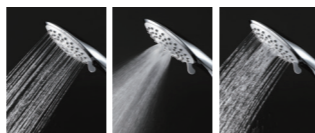

Душевая лейка

VR3031

Описание: Душевая лейка, 3 режима
Артикул: VR3031
Управление: 3-функциональная
Режимы: Распыление - Normal, интенсивное распыление - Jet, распыление - Massage
Материал корпуса: Хромированный пластик
Тип крепления: Резьбовое
Цвет: Хромированный пластик
Количество кор./уп.: 40/1

Душевая лейка

VR3033

Описание: Душевая лейка, 3 режима
Артикул: VR3033
Управление: 3-функциональная
Режимы: Распыление - Normal, интенсивное распыление - Jet, распыление - Massage
Материал корпуса: Хромированный пластик
Тип крепления: Резьбовое
Цвет: Хромированный пластик
Количество кор./уп.: 40/1

Душевая лейка

VR3033C

Описание: Душевая лейка, 3 режима
Артикул: VR3033C
Управление: 3-функциональная
Режимы: Распыление - Normal, интенсивное распыление - Jet, распыление - Massage
Материал корпуса: Пластик
Тип крепления: Резьбовое
Цвет: Черный
Количество кор./уп.: 40/1

Душевая лейка

VR3083

Описание: Душевая лейка, 3 режима
Артикул: VR3083
Управление: 3-функциональная
Режимы: Распыление - Normal, интенсивное распыление - Jet, Торцевая массажная струя
Материал корпуса: Хромированный пластик
Тип крепления: Резьбовое
Цвет: Хромированный пластик
Количество кор./уп.: 40/1

Душевая лейка

VR3083C

Описание: Душевая лейка, 3 режима
Артикул: VR3083C
Управление: 3-функциональная
Режимы: Распыление - Normal, интенсивное распыление - Jet, Торцевая массажная струя
Материал корпуса: Хромированный пластик
Тип крепления: Резьбовое
Цвет: Черный
Количество кор./уп.: 40/1

Душевая лейка

VR3083F