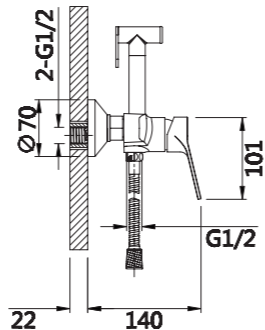

Описание: Смеситель для биде, с лейкой для гигиенического душа
Артикул: V023552
Управление: Однозахватный
Материал корпуса: Латунь (Lt) марки ЛЦ 40С
Картридж: Керамический Ø35
В комплекте: Шланг 1500мм, гигиеническая лейка
Тип крепления: Эксцентрики с декоративным отражателем
Цвет: Хром
Количество кор./уп.: 10/1