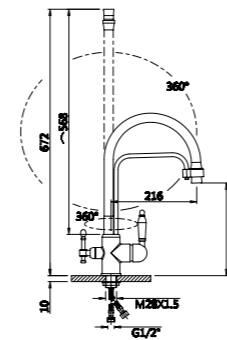

Смеситель для кухни с фильтром

V15005C

Описание: Смеситель для кухни 2-в-1 с подключением к фильтру, гибкий излив
Артикул: V15005C
Управление: Однозахватный + ручка фильтр
Материал корпуса: Латунь (Lt) марки ЛЦ 40С
Картридж: Керамический Ø35
В комплекте: Пластиковый аэратор с ключом и функцией лёгкой очистки
Подводка: Гибкая 50см - 3шт
Тип крепления: Гайка-втулка для горизонтального крепления
Цвет: Черный/ Хром
Количество кор./уп.: 10/1

Смеситель для кухни с фильтром

V15006F

Описание: Смеситель для кухни 2-в-1 с подключением к фильтру, гибкий излив
Артикул: V15006F
Управление: Однозахватный + ручка фильтр
Материал корпуса: Латунь (Lt) марки ЛЦ 40С
Картридж: Керамический Ø35
В комплекте: Пластиковый аэратор с ключом и функцией лёгкой очистки
Подводка: Гибкая 50см - 3шт
Тип крепления: Гайка-втулка для горизонтального крепления
Цвет: Белый/Хром
Количество кор./уп.: 10/1

Смеситель для кухни с фильтром

V15005F

Описание: Смеситель для кухни 2-в-1 с подключением к фильтру, гибкий излив
Артикул: V15005F
Управление: Однозахватный + ручка фильтр
Материал корпуса: Латунь (Lt) марки ЛЦ 40С
Картридж: Керамический Ø35
В комплекте: Пластиковый аэратор с ключом и функцией лёгкой очистки
Подводка: Гибкая 50см - 3шт
Тип крепления: Гайка-втулка для горизонтального крепления
Цвет: Белый/Хром
Количество кор./уп.: 10/1

Смеситель для кухни с фильтром

V15007