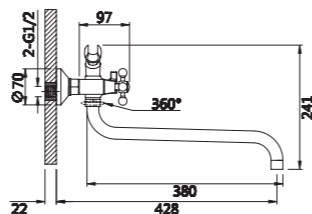

Описание: Смеситель для ванны, длинный с поворотным изливом, закругленный
Артикул: V140143
Управление: Двухзахватный
Материал корпуса: Латунь (Lt) марки ЛЦ 40С
Картридж: Кран-букса латунная
В комплекте: Шланг 1500мм, крепление и душевая лейка 3-х режимная, аэратор с ключом и функцией лёгкой очистки
Тип крепления: Эксцентрики с декоративным отражателем
Цвет: Хром
Количество кор./уп.: 5/1