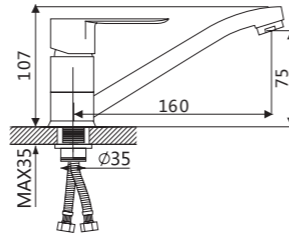

Смеситель для раковины

V243511

Описание: Смеситель для раковины, литой
Артикул: V243511
Управление: Однозахватный
Материал корпуса: Латунь (Lt) марки ЛЦ 40С
Картридж: Керамический Ø35
В комплекте: Пластиковый аэратор с ключом и функцией лёгкой очистки
Подводка: Гибкая 50см - 2шт
Тип крепления: Гайка-втулка для горизонтального крепления
Цвет: Хром
Количество кор./уп.: 10/1

Смеситель для раковины

V243512

Описание: Смеситель для раковины, с поворотным изливом, короткий
Артикул: V243512
Управление: Однозахватный
Материал корпуса: Латунь (Lt) марки ЛЦ 40С
Картридж: Керамический Ø35
В комплекте: Пластиковый аэратор с ключом и функцией лёгкой очистки
Подводка: Гибкая 50см - 2шт
Тип крепления: Гайка-втулка для горизонтального крепления
Цвет: Хром
Количество кор./уп.: 10/1

Смеситель для кухни

V243521

Описание: Смеситель для кухни, с поворотным J-изливом
Артикул: V243521
Управление: Однозахватный
Материал корпуса: Латунь (Lt) марки ЛЦ 40С
Картридж: Керамический Ø35
В комплекте: Пластиковый аэратор с ключом и функцией лёгкой очистки
Подводка: Гибкая 50см - 2шт
Тип крепления: Гайка-втулка для горизонтального крепления
Цвет: Хром
Количество кор./уп.: 10/1

Смеситель для кухни

V243522

Описание: Смеситель для кухни с поворотным изливом
Артикул: V243522
Управление: Однозахватный
Материал корпуса: Латунь (Lt) марки ЛЦ 40С
Картридж: Керамический Ø35
В комплекте: Пластиковый аэратор с ключом и функцией лёгкой очистки
Подводка: Гибкая 50см - 2шт
Тип крепления: Гайка-втулка для горизонтального крепления
Цвет: Хром
Количество кор./уп.: 10/1

Смеситель для ванны

V243531