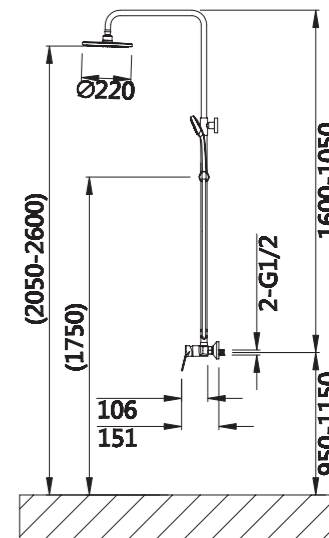

Смеситель для биде

V023552

Описание: Смеситель для биде, с лейкой для гигиенического душа
Артикул: V023552
Управление: Однозахватный
Материал корпуса: Латунь (Lt) марки ЛЦ 40С
Картридж: Керамический Ø35
В комплекте: Шланг 1500мм, гигиеническая лейка
Тип крепления: Эксцентрики с декоративным отражателем
Цвет: Хром
Количество кор./уп.: 10/1

Смеситель для душа

V023561

Описание: Смеситель для душевой
Артикул: V023561
Управление: Однозахватный
Материал корпуса: Латунь (Lt) марки ЛЦ 40С
Картридж: Керамический Ø35
В комплекте: Шланг 1500мм, крепление и душевая лейка 3-х режимная
Тип крепления: Эксцентрики с декоративным отражателем
Цвет: Хром
Количество кор./уп.: 10/1

Набор для ванны

V023573

Описание: Набор для ванны, 2 смесителя + стойка держатель, лейка
Артикул: V023573
Управление: Однозахватный
Материал корпуса: Латунь (Lt) марки ЛЦ 40С
Картридж: Керамический Ø35
В комплекте: Стойка, мыльница, шланг 1500мм, крепление и душевая лейка 3-х режимная, аэратор с ключом и функцией лёгкой очистки
Подводка: Гибкая 50см - 2шт
Тип крепления: Гайка-втулка, эксцентрик с декоративным отражателем
Цвет: Хром
Количество кор./уп.: 8/1

Душевая система

V023562

Описание: Душевая система, 2-х функциональная
Артикул: V023562
Управление: Однозахватный
Материал корпуса: Латунь (Lt) марки ЛЦ 40С
Картридж: Керамический Ø35
В комплекте: Держатель и лейка для душа, "тропическая" лейка, шланг 1500мм
Тип крепления: Эксцентрики с декоративным отражателем
Цвет: Хром
Количество кор./уп.: 5/1