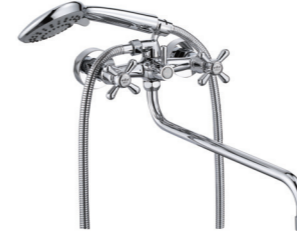

Смеситель для ванны

V120141