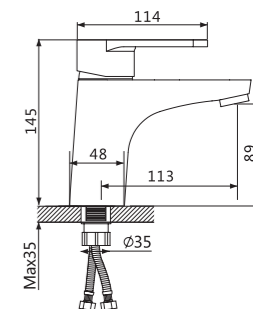

Описание: Душевая система, 3-х функциональная, литой излив
Артикул: V184062
Управление: Однозахватный
Материал корпуса: Латунь (Lt) марки ЛЦ 40С
Картридж: Керамический Ø40
В комплекте: Держатель и лейка для душа, "тропическая" лейка, шланг 1500мм
Тип крепления: Эксцентрики с декоративным отражателем
Цвет: Хром
Количество кор./уп.: 5/1

Описание: Смеситель для раковины, литой
Артикул: V194011
Управление: Однозахватный
Материал корпуса: Латунь (Lt) марки ЛЦ 40С
Картридж: Керамический Ø40
В комплекте: Пластиковый аэратор с ключом и функцией лёгкой очистки
Подводка: Гибкая 50см - 2шт
Тип крепления: Гайка-втулка для горизонтального крепления
Цвет: Хром
Количество кор./уп.: 10/1

Описание: Смеситель для раковины, с поворотным изливом, короткий
Артикул: V194012
Управление: Однозахватный
Материал корпуса: Латунь (Lt) марки ЛЦ 40С
Картридж: Керамический Ø40
В комплекте: Пластиковый аэратор с ключом и функцией лёгкой очистки
Подводка: Гибкая 50см - 2шт
Тип крепления: Гайка-втулка для горизонтального крепления
Цвет: Хром
Количество кор./уп.: 10/1

Описание: Смеситель для кухни, с поворотным J-изливом
Артикул: V194021
Управление: Однозахватный
Материал корпуса: Латунь (Lt) марки ЛЦ 40С
Картридж: Керамический Ø40
В комплекте: Пластиковый аэратор с ключом и функцией лёгкой очистки
Подводка: Гибкая 50см - 2шт
Тип крепления: Гайка-втулка для горизонтального крепления
Цвет: Хром
Количество кор./уп.: 10/1