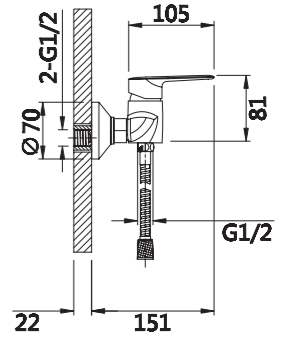

Смеситель для кухни

V073522

Описание: Смеситель для кухни с поворотным изливом
Артикул: V073522
Управление: Однозахватный
Материал корпуса: Латунь (Lt) марки ЛЦ 40С
Картридж: Керамический Ø35
В комплекте: Пластиковый аэратор с ключом и функцией лёгкой очистки
Подводка: Гибкая 50см - 2шт
Тип крепления: Гайка-втулка для горизонтального крепления
Цвет: Хром
Количество кор./уп.: 10/1

Смеситель для душевой

V073561

Описание: Смеситель для душевой
Артикул: V073561
Управление: Однозахватный
Материал корпуса: Латунь (Lt) марки ЛЦ 40С
Картридж: Керамический Ø35
В комплекте: Шланг 1500мм, крепление и душевая лейка 3-х режимная
Тип крепления: Эксцентрики с декоративным отражателем
Цвет: Хром
Количество кор./уп.: 10/1

Смеситель для ванны

V073531

Описание: Смеситель для ванны, литой с коротким изливом
Артикул: V073531
Управление: Однозахватный
Материал корпуса: Латунь (Lt) марки ЛЦ 40С
Картридж: Керамический Ø35
В комплекте: Шланг 1500мм, крепление и душевая лейка 3-х режимная, аэратор с ключом и функцией лёгкой очистки
Тип крепления: Эксцентрики с декоративным отражателем
Цвет: Хром
Количество кор./уп.: 10/1

Набор для ванны

V073571

Описание: Набор для ванны, 2 смесителя + держатель, лейка
Артикул: V073571
Управление: Однозахватный
Материал корпуса: Латунь (Lt) марки ЛЦ 40С
Картридж: Керамический Ø35
В комплекте: Шланг 1500мм, крепление и душевая лейка 3-х режимная, аэратор с ключом и функцией лёгкой очистки
Подводка: Гибкая 50см - 2шт
Тип крепления: Гайка-втулка, эксцентрик с декоративным отражателем
Цвет: Хром
Количество кор./уп.: 8/1

Смеситель для ванны

V073541