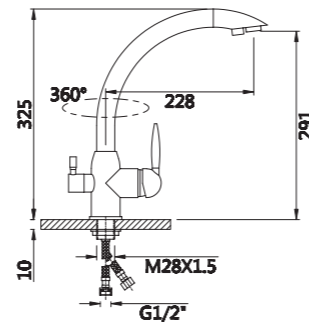

Смеситель для кухни с фильтром

V15002G

Описание: Смеситель для кухни 2-в-1 с подключением к фильтру, высокий поворотный биканальный излив
Артикул: V15002G
Управление: Однозахватный + ручка фильтр
Материал корпуса: Латунь (Lt) марки ЛЦ 40С
Картридж: Керамический Ø35
В комплекте: Пластиковый аэратор с ключом и функцией лёгкой очистки
Подводка: Гибкая 50см - 3шт
Тип крепления: Гайка-втулка для горизонтального крепления
Цвет: Сатин
Количество кор./уп.: 10/1

Смеситель для кухни с фильтром

V15003C

Описание: Смеситель для кухни 2-в-1 с подключением к фильтру, высокий поворотный биканальный излив
Артикул: V15003C
Управление: Однозахватный + ручка фильтр
Материал корпуса: Латунь (Lt) марки ЛЦ 40С
Картридж: Керамический Ø35
В комплекте: Пластиковый аэратор с ключом и функцией лёгкой очистки
Подводка: Гибкая 50см - 3шт
Тип крепления: Гайка-втулка для горизонтального крепления
Цвет: Черный/ Крошка
Количество кор./уп.: 10/1

Смеситель для кухни с фильтром

V15003

Описание: Смеситель для кухни 2-в-1 с подключением к фильтру, высокий поворотный биканальный излив
Артикул: V15003
Управление: Однозахватный + ручка фильтр
Материал корпуса: Латунь (Lt) марки ЛЦ 40С
Картридж: Керамический Ø35
В комплекте: Пластиковый аэратор с ключом и функцией лёгкой очистки
Подводка: Гибкая 50см - 3шт
Тип крепления: Гайка-втулка для горизонтального крепления
Цвет: Хром
Количество кор./уп.: 10/1

Смеситель для кухни с фильтром

V15003D