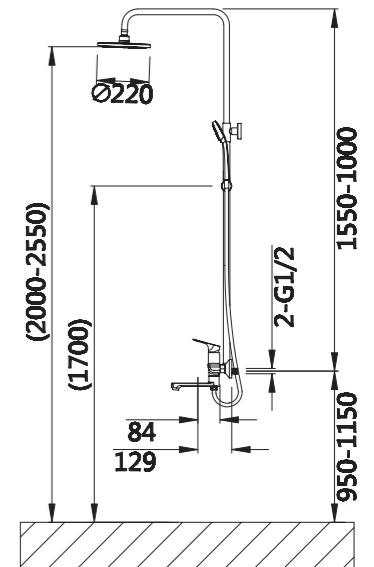

Смеситель для кухни

V063522

Описание: Смеситель для кухни с поворотным изливом
Артикул: V063522
Управление: Однозахватный
Материал корпуса: Латунь (Lt) марки ЛЦ 40С
Картридж: Керамический Ø35
В комплекте: Пластиковый аэратор с ключом и функцией лёгкой очистки
Подводка: Гибкая 50см - 2шт
Тип крепления: Гайка-штулка для горизонтального крепления
Цвет: Хром
Количество кор./уп.: 10/1

Смеситель для душевой

V063561

Описание: Смеситель для душевой
Артикул: V063561
Управление: Однозахватный
Материал корпуса: Латунь (Lt) марки ЛЦ 40С
Картридж: Керамический Ø35
В комплекте: Шланг 1500мм, крепление и душевая лейка 3-х режимная
Тип крепления: Эксцентрики с декоративным отражателем
Цвет: Хром
Количество кор./уп.: 10/1

Смеситель для ванны

V063531

Описание: Смеситель для ванны, литой с коротким изливом
Артикул: V063531
Управление: Однозахватный
Материал корпуса: Латунь (Lt) марки ЛЦ 40С
Картридж: Керамический Ø35
В комплекте: Шланг 1500мм, крепление и душевая лейка 3-х режимная, аэратор с ключом и функцией лёгкой очистки
Тип крепления: Эксцентрики с декоративным отражателем
Цвет: Хром
Количество кор./уп.: 10/1

Душевая система

V063562

Описание: Душевая система, 3-х функциональная, поворотный излив
Артикул: V063562
Управление: Однозахватный
Материал корпуса: Латунь (Lt) марки ЛЦ 40С
Картридж: Керамический Ø35
В комплекте: Держатель и лейка для душа, "тропическая" лейка, шланг 1500мм
Тип крепления: Эксцентрики с декоративным отражателем
Цвет: Хром
Количество кор./уп.: 5/1

Смеситель для ванны

V063541