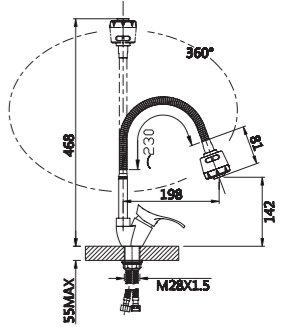

Описание: Смеситель для кухни с гибким изливом
Артикул: V103523
Управление: Однозахватный
Материал корпуса: Латунь (Lt) марки ЛЦ 40С
Картридж: Керамический Ø35
В комплекте: Пластиковый аэратор с ключом и функцией лёгкой очистки
Подводка: Гибкая 50см - 2шт
Тип крепления: Гайка-втулка для горизонтального крепления
Цвет: Хром
Количество кор./уп.: 10/1