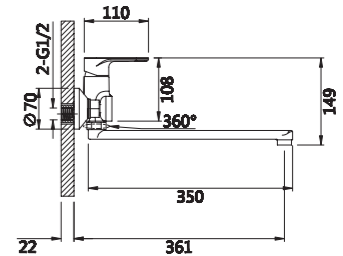

Смеситель для кухни

V043521F

Описание: Смеситель для кухни с гибким изливом
Артикул: V043521F
Управление: Однозахватный
Материал корпуса: Латунь (Lt) марки ЛЦ 40С
Картридж: Керамический Ø35
В комплекте: Пластиковый аэратор с ключом и функцией лёгкой очистки
Подводка: Гибкая 50см - 2шт
Тип крепления: Гайка-втулка для горизонтального крепления
Цвет: Хром/Белый
Количество кор./уп.: 10/1

Смеситель для кухни

V043521H

Описание: Смеситель для кухни с гибким изливом
Артикул: V043521H
Управление: Однозахватный
Материал корпуса: Латунь (Lt) марки ЛЦ 40С
Картридж: Керамический Ø35
В комплекте: Пластиковый аэратор с ключом и функцией лёгкой очистки
Подводка: Гибкая 50см - 2шт
Тип крепления: Гайка-втулка для горизонтального крепления
Цвет: Хром/Серый
Количество кор./уп.: 10/1

Смеситель для ванны

V043531

Описание: Смеситель для ванны, литой с коротким изливом
Артикул: V043531
Управление: Однозахватный
Материал корпуса: Латунь (Lt) марки ЛЦ 40С
Картридж: Керамический Ø35
В комплекте: Шланг 1500мм, крепление и душевая лейка 3-х режимная, аэратор с ключом и функцией лёгкой очистки
Тип крепления: Эксцентрики с декоративным отражателем
Цвет: Хром
Количество кор./уп.: 10/1

Смеситель для ванны

V043532

Описание: Смеситель для ванны, короткий с поворотным изливом
Артикул: V043532
Управление: Однозахватный
Материал корпуса: Латунь (Lt) марки ЛЦ 40С
Картридж: Керамический Ø35
В комплекте: Шланг 1500мм, крепление и душевая лейка 3-х режимная, аэратор с ключом и функцией лёгкой очистки
Тип крепления: Эксцентрики с декоративным отражателем
Цвет: Хром
Количество кор./уп.: 10/1

Смеситель для ванны

V043541