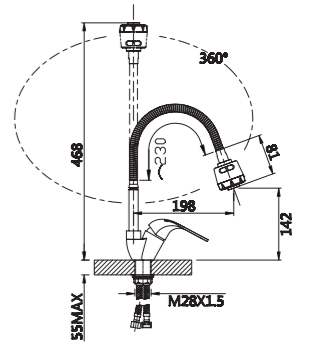

Описание: Смеситель для кухни с гибким изливом
Артикул: V033523
Управление: Однозахватный
Материал корпуса: Латунь (Lt) марки ЛЦ 40С
Картридж: Керамический Ø35
В комплекте: Пластиковый аэратор с ключом и функцией лёгкой очистки
Подводка: Гибкая 50см - 2шт
Тип крепления: Гайка-втулка для горизонтального крепления
Цвет: Хром
Количество кор./уп.: 10/1