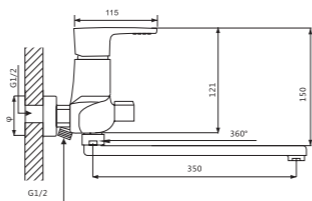

Смеситель для кухни

V174022

Описание: Смеситель для кухни с поворотным изливом
Артикул: V174022
Управление: Однозахватный
Материал корпуса: Латунь (Lt) марки ЛЦ 40С
Картридж: Керамический Ø40
В комплекте: Пластиковый аэратор с ключём и функцией лёгкой очистки
Подводка: Гибкая 50см - 2штг
Тип крепления: Гайка-втулка для горизонтального крепления
Цвет: Хром
Количество кор./уп.: 10/1

Смеситель для ванны

V174031

Описание: Смеситель для ванны, литой с коротким изливом
Артикул: V174031
Управление: Однозахватный
Материал корпуса: Латунь (Lt) марки ЛЦ 40С
Картридж: Керамический Ø40
В комплекте: Шланг 1500мм, крепление и душевая лейка 3-х режимная, аэратор с ключом и функцией лёгкой очистки
Тип крепления: Эксцентрики с декоративным отражателем
Цвет: Хром
Количество кор./уп.: 10/1

Смеситель для ванны

V174041

Описание: Смеситель для ванны, длинный с поворотным изливом
Артикул: V174041
Управление: Однозахватный
Материал корпуса: Латунь (Lt) марки ЛЦ 40С
Картридж: Керамический Ø40
В комплекте: Шланг 1500мм, крепление и душевая лейка 3-х режимная, аэратор с ключом и функцией лёгкой очистки
Тип крепления: Эксцентрики с декоративным отражателем
Цвет: Хром
Количество кор./уп.: 10/1

Душевая система

V174062

Описание: Душевая система, 3-х функциональная, литой излив
Артикул: V174062
Управление: Однозахватный
Материал корпуса: Латунь (Lt) марки ЛЦ 40С
Картридж: Керамический Ø40
В комплекте: Держатель и лейка для душа, "тропическая" лейка, шланг 1500мм
Тип крепления: Эксцентрики с декоративным отражателем
Цвет: Хром
Количество кор./уп.: 5/1