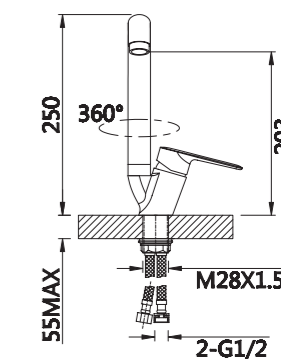

Душевой набор для ванны

V063571

Описание: Набор для ванны, 2 смесителя + держатель, лейка
Артикул: V063571
Управление: Однозахватный
Материал корпуса: Латунь (Lt) марки ЛЦ 40С
Картридж: Керамический Ø35
В комплекте: Шланг 1500мм, крепление и душевая лейка 3-х режимная, аэратор с ключом и функцией лёгкой очистки
Подводка: Гибкая 50см - 2шт
Тип крепления: Гайка-втулка, эксцентрик с декоративным отражателем
Цвет: Хром
Количество кор./уп.: 8/1

Набор для ванны

V063572

Описание: Набор для ванны, смеситель + стойка держатель
Артикул: V063572
Управление: Однозахватный
Материал корпуса: Латунь (Lt) марки ЛЦ 40С
Картридж: Керамический Ø35
В комплекте: Шланг 1500мм, крепление и душевая лейка 3-х режимная, аэратор с ключом и функцией лёгкой очистки, мьльница
Тип крепления: Эксцентрики с декоративным отражателем
Цвет: Хром
Количество кор./уп.: 8/1

Смеситель для раковины

V073511

Описание: Смеситель для раковины, литой
Артикул: V073511
Управление: Однозахватный
Материал корпуса: Латунь (Lt) марки ЛЦ 40С
Картридж: Керамический Ø35
В комплекте: Пластиковый аэратор с ключом и функцией лёгкой очистки
Подводка: Гибкая 50см - 2шт
Тип крепления: Гайка-втулка для горизонтального крепления
Цвет: Хром
Количество кор./уп.: 10/1

Смеситель для раковины

V073512

Описание: Смеситель для раковины, с поворотным изливом, короткий
Артикул: V073512
Управление: Однозахватный
Материал корпуса: Латунь (Lt) марки ЛЦ 40С
Картридж: Керамический Ø35
В комплекте: Пластиковый аэратор с ключом и функцией лёгкой очистки
Подводка: Гибкая 50см - 2шт
Тип крепления: Гайка-втулка для горизонтального крепления
Цвет: Хром
Количество кор./уп.: 10/1

Смеситель для кухни

V073521