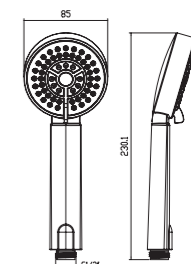

Душевая лейка

VR1001

Описание: Душевая лейка
Артикул: VR1001
Управление: 1-функциональная
Режимы: Распыление
Материал корпуса: Хромированный пластик
Тип крепления: Резьбовое
Цвет: Хромированный пластик
Количество кор./уп.: 40/1

Душевая лейка

VR1033

Описание: Душевая лейка
Артикул: VR1033
Управление: 1-функциональная
Режимы: Распыление
Материал корпуса: Хромированный пластик
Тип крепления: Резьбовое
Цвет: Хромированный пластик
Количество кор./уп.: 40/1

Душевая лейка

VR1002

Описание: Душевая лейка
Артикул: VR1002
Управление: 1-функциональная
Режимы: Распыление
Материал корпуса: Хромированный пластик
Тип крепления: Резьбовое
Цвет: Хромированный пластик
Количество кор./уп.: 40/1

Душевая лейка

VR1044

Описание: Душевая лейка
Артикул: VR1044
Управление: 1-функциональная
Режимы: Распыление
Материал корпуса: Хромированный пластик
Тип крепления: Резьбовое
Цвет: Хромированный пластик
Количество кор./уп.: 40/1

Душевая лейка

VR1031

Описание: Душевая лейка
Артикул: VR1031
Управление: 1-функциональная
Режимы: Распыление
Материал корпуса: Хромированный пластик
Тип крепления: Резьбовое
Цвет: Хромированный пластик
Количество кор./уп.: 40/1

Душевая лейка

VR3001

Описание: Душевая лейка, 3 режима
Артикул: VR3001
Управление: 3-функциональная
Режимы: Распыление - Nozmal, интенсивное распыление- Jet, массаж-Champagne
Материал корпуса: Хромированный пластик
Тип крепления: Резьбовое
Цвет: Хромированный пластик
Количество кор./уп.: 40/1