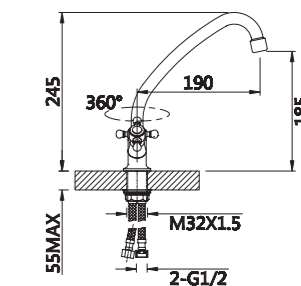

Описание: Смеситель для кухни, с поворотным J-изливом
Артикул: V130122
Управление: Двухзахватный
Материал корпуса: Латунь (Lt) марки ЛЦ 40С
Картридж: Кран-буksа латунная
В комплекте: Пластиковый аэратор с ключом и функцией лёгкой очистки
Подводка: Гибкая 50см - 2шт
Тип крепления: Гайка-штулка для горизонтального крепления
Цвет: Хром
Количество кор./уп.: 10/1