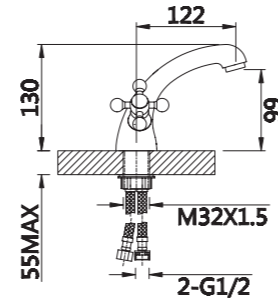

Описание: Смеситель для раковины, литой
Артикул: V140111
Управление: Двухзахватный
Материал корпуса: Латунь (Lt) марки ЛЦ 40С
Картридж: Кран-букса латунная
В комплекте: Пластиковый аэратор с ключом и функцией лёгкой очистки
Подводка: Гибкая 50см - 2шт
Тип крепления: Гайка-штулка для горизонтального крепления
Цвет: Хром
Количество кор./уп.: 10/1