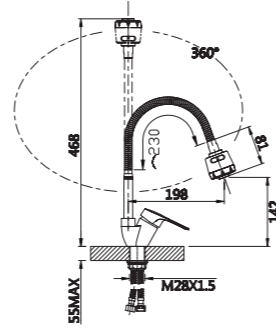

Описание: Смеситель для кухни с гибким изливом
Артикул: V093523
Управление: Однозахватный
Материал корпуса: Латунь (Lt) марки ЛЦ 40С
Картридж: Керамический Ø35
В комплекте: Пластиковый аэратор с ключом и функцией лёгкой очистки
Подводка: Гибкая 50см - 2шт
Тип крепления: Гайка-втулка для горизонтального крепления
Цвет: Хром
Количество кор./уп.: 10/1