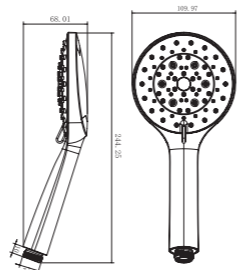

Душевая лейка

VR5002

Описание: Душевая лейка, 5 режимов
Артикул: VR5002
Управление: 5-функциональная
Режимы: Распыление - Normal, интенсивное распыление- Jet, Распыление - Normal+Jet, Вариоструйный- распыление- мягкое и обычное, Каскадный (водопад) -плотный, усиливающийся напор
Материал корпуса: Хромированный пластик
Тип крепления: Резьбовое
Цвет: Хромированный пластик
Количество кор./уп.: 40/1

Душевая лейка

VR5003

Описание: Душевая лейка, 5 режимов
Артикул: VR5003
Управление: 5-функциональная
Режимы: Распыление - Normal, интенсивное распыление- Jet, Распыление - Normal+Jet, Вариоструйный- распыление- мягкое и обычное, Каскадный (водопад) -плотный, усиливающийся напор
Материал корпуса: Хромированный пластик
Тип крепления: Резьбовое
Цвет: Хромированный пластик
Количество кор./уп.: 40/1

Душевая лейка

VR5005

Описание: Душевая лейка, 5 режимов
Артикул: VR5005
Управление: 5-функциональная
Режимы: Распыление - Normal, каскадный (водопад) -плотный и усиливающийся напор, распыление- Jet, Распыление - Normal+Jet, интенсивное распыление- Jet
Материал корпуса: Хромированный пластик
Тип крепления: Резьбовое
Цвет: Хромированный пластик
Количество кор./уп.: 40/1

Душевая лейка

VR5006

Описание: Душевая лейка, 5 режимов
Артикул: VR5006
Управление: 5-функциональная
Режимы: Распыление - Normal, интенсивное распыление- Jet, Распыление - Normal+Jet, Вариоструйный- распыление- мягкое и обычное, Каскадный (водопад) -плотный, усиливающийся напор
Материал корпуса: Хромированный пластик
Тип крепления: Резьбовое
Цвет: Хромированный пластик
Количество кор./уп.: 40/1

Душевая лейка

VR5011