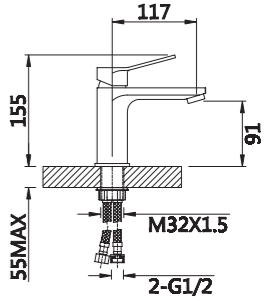

Описание: Смеситель для раковины, литой
Артикул: V053511
Управление: Однозахватный
Материал корпуса: Латунь (Lt) марки ЛЦ 40С
Картридж: Керамический Ø35
В комплекте: Пластиковый азатор с ключом и функцией лёгкой очистки
Подводка: Гибкая 50см - 2шт
Тип крепления: Гайка-втулка для горизонтального крепления
Цвет: Хром
Количество кор./уп.: 10/1

Описание: Смеситель для ванны, литой с коротким изливом
Артикул: V053531
Управление: Однозахватный
Материал корпуса: Латунь (Lt) марки ЛЦ 40С
Картридж: Керамический Ø35
В комплекте: Шланг 1500мм, крепление и душевая лейка 3-х режимная, азатор с ключом и функцией лёгкой очистки
Тип крепления: Эксцентрики с декоративным отражателем
Цвет: Хром
Количество кор./уп.: 10/1