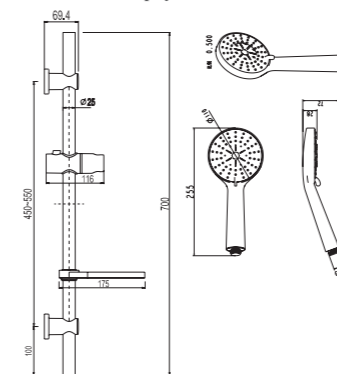

**Описание:** Набор душевой с 5-ти режимной лейкой  
**Артикул:** VR011  
**Используемые материалы:** Нержавеющая сталь, толщина 8мм, диаметр трубы Ø25мм, ABS пластик  
**В комплекте:** : Стойка душевая, лейка 5-ти режимная, регулируемые по высоте мыльница и держатель лейки, шланг в маталл. оплетке 1500мм.  
**Цвет:** Хром  
**Количество кор./уп.:** 10/1