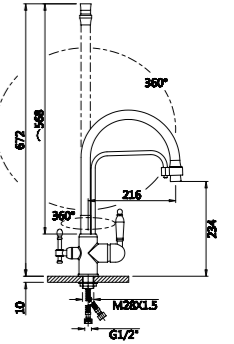

Описание: Смеситель для кухни 2-в-1 с подключением к фильтру, гибкий излив
Артикул: V15006F
Управление: Однозахватный + ручка фильтр
Материал корпуса: Латунь (Lt) марки ЛЦ 40С
Картридж: Керамический Ø35
В комплекте: Пластиковый аэратор с ключом и функцией лёгкой очистки
Подводка: Гибкая 50см - 3шт
Тип крепления: Гайка-втулка для горизонтального крепления
Цвет: Белый/Хром
Количество кор./уп.: 10/1