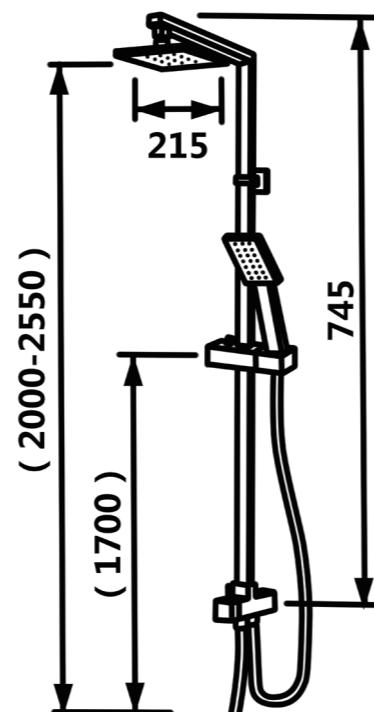

Технология аэрации воды

Технология быстрой очистки

30% экономия расхода воды

Разные режимы подачи воды

Функция самоочистки форсунок

Долговечное гальваническое хромированное покрытие AASS 24h