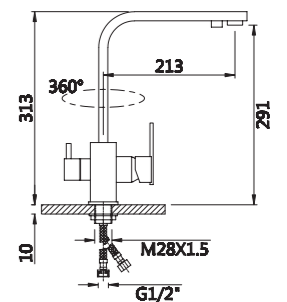

Смеситель для кухни с фильтром

V15002G

Описание: Смеситель для кухни 2-в-1 с подключением к фильтру, высокий поворотный биканальный излив
Артикул: V15002G
Управление: Однозахватный + ручка фильтр
Материал корпуса: Латунь (Lt) марки ЛЦ 40С
Картридж: Керамический Ø35
В комплекте: Пластиковый аэратор с ключом и функцией лёгкой очистки
Подводка: Гибкая 50см - 3шт
Тип крепления: Гайка-втулка для горизонтального крепления
Цвет: Сатин
Количество кор./уп.: 10/1

Смеситель для кухни с фильтром

V15003C

Описание: Смеситель для кухни 2-в-1 с подключением к фильтру, высокий поворотный биканальный излив
Артикул: V15003C
Управление: Однозахватный + ручка фильтр
Материал корпуса: Латунь (Lt) марки ЛЦ 40С
Картридж: Керамический Ø35
В комплекте: Пластиковый аэратор с ключом и функцией лёгкой очистки
Подводка: Гибкая 50см - 3шт
Тип крепления: Гайка-втулка для горизонтального крепления
Цвет: Черный/ Крошка
Количество кор./уп.: 10/1

Смеситель для кухни с фильтром

V15003

Описание: Смеситель для кухни 2-в-1 с подключением к фильтру, высокий поворотный биканальный излив
Артикул: V15003
Управление: Однозахватный + ручка фильтр
Материал корпуса: Латунь (Lt) марки ЛЦ 40С
Картридж: Керамический Ø35
В комплекте: Пластиковый аэратор с ключом и функцией лёгкой очистки
Подводка: Гибкая 50см - 3шт
Тип крепления: Гайка-втулка для горизонтального крепления
Цвет: Хром
Количество кор./уп.: 10/1

Смеситель для кухни с фильтром

V15003D