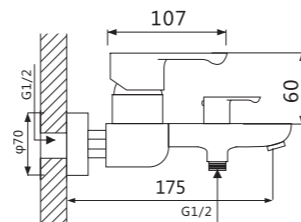

Смеситель для ванны

V233531

**Описание:** Смеситель для ванны, литой с коротким изливом  
**Артикул:** V233531  
**Управление:** Однозахватный  
**Материал корпуса:** Латунь (Lt) марки ЛЦ 40С  
**Картридж:** Керамический Ø35  
**В комплекте:** Шланг 1500мм, крепление и душевая лейка 3-х режимная, аэратор с ключом и функцией лёгкой очистки  
**Тип крепления:** Эксцентрики с декоративным отражателем  
**Цвет:** Хром  
**Количество кор./уп.:** 10/1