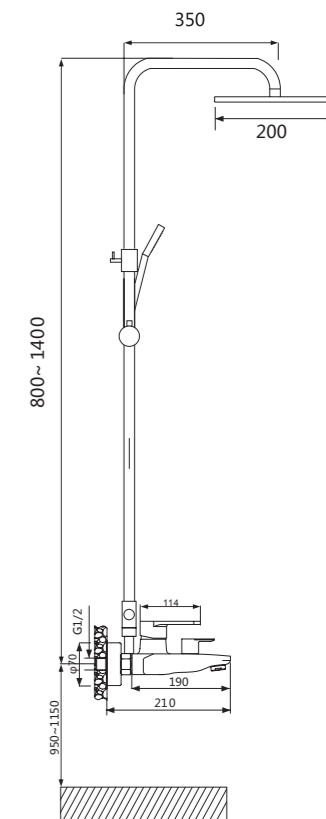

Описание: Душевая система, 3-х функциональная, литой излив
Артикул: V194062
Управление: Однозахватный
Материал корпуса: Латунь (Lt) марки ЛЦ 40С
Картридж: Керамический Ø40
В комплекте: Держатель и лейка для душа, "тропическая" лейка, шланг 1500мм
Тип крепления: Эксцентрики с декоративным отражателем
Цвет: Хром
Количество кор./уп.: 5/1