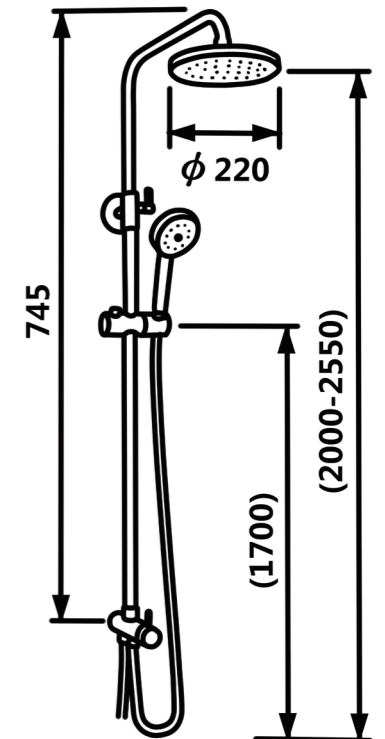

Описание: Душевая система, 2-х функциональная
Артикул: V243563
Управление: Однозахватный
Материал корпуса: Латунь (Lt) марки ЛЦ 40С
Картридж: Керамический Ø35
В комплекте: Держатель и лейка для душа, "тропическая" лейка, шланг 1500мм
Тип крепления: Эксцентрики с декоративным отражателем
Цвет: Хром
Количество кор./уп.: 5/1

Описание: Душевая система
Артикул: V25001
Управление: Однозахватный
Материал корпуса: Латунь (Lt) марки ЛЦ 40С
Картридж: Керамический Ø35
В комплекте: Держатель и лейка для душа, "тропическая" лейка, шланг 1500мм
Тип крепления: Эксцентрики с декоративным отражателем
Цвет: Хром
Количество кор./уп.: 5/1