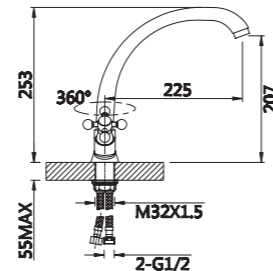

Смеситель для раковины

V140111

Описание: Смеситель для раковины, литой
Артикул: V140111
Управление: Двухзахватный
Материал корпуса: Латунь (Lt) марки ЛЦ 40С
Картридж: Кран-букса латунная
В комплекте: Пластиковый аэратор с ключом и функцией лёгкой очистки
Подводка: Гибкая 50см - 2шт
Тип крепления: Гайка-штулка для горизонтального крепления
Цвет: Хром
Количество кор./уп.: 10/1

Смеситель для раковины

V140112

Описание: Смеситель для раковины, с поворотным J-изливом, короткий
Артикул: V140112
Управление: Двухзахватный
Материал корпуса: Латунь (Lt) марки ЛЦ 40С
Картридж: Кран-букса латунная
В комплекте: Пластиковый аэратор с ключом и функцией лёгкой очистки
Подводка: Гибкая 50см - 2шт
Тип крепления: Гайка-штулка для горизонтального крепления
Цвет: Хром
Количество кор./уп.: 10/1

Смеситель для кухни

V140121

Описание: Смеситель для кухни, с поворотным J-изливом
Артикул: V140121
Управление: Двухзахватный
Материал корпуса: Латунь (Lt) марки ЛЦ 40С
Картридж: Кран-букса латунная
В комплекте: Пластиковый аэратор с ключом и функцией лёгкой очистки
Подводка: Гибкая 50см - 2шт
Тип крепления: Гайка-штулка для горизонтального крепления
Цвет: Хром
Количество кор./уп.: 10/1

Смеситель для ванны

V140131

Описание: Смеситель для ванны, литой с коротким изливом
Артикул: V140131
Управление: Однозахватный
Материал корпуса: Латунь (Lt) марки ЛЦ 40С
Картридж: Керамический Ø35
В комплекте: Шланг 1500мм, крепление и душевая лейка 3-х режимная, аэратор с ключом и функцией лёгкой очистки
Тип крепления: Эксцентрики с декоративным отражателем
Цвет: Хром
Количество кор./уп.: 10/1

Смеситель для ванны

V140141