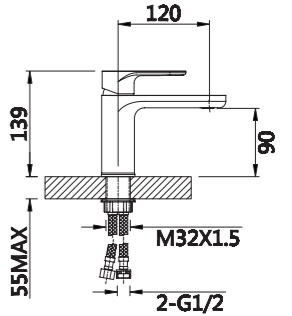

Набор для ванны

V033572

Описание: Набор для ванны, смеситель + стойка держатель, лейка
Артикул: V033572
Управление: Однозахватный
Материал корпуса: Латунь (Lt) марки ЛЦ 40С
Картридж: Керамический Ø35
В комплекте: Стойка, мыльница, шланг 1500мм, крепление и душевая лейка 3-х режимная, аэратор с ключом и функцией лёгкой очистки
Тип крепления: Эксцентрики с декоративным отражателем
Цвет: Хром
Количество кор./уп.: 5/1

Набор для ванны

V033573

Описание: Набор для ванны, 2 смесителя + стойка держатель, лейка
Артикул: V033573
Управление: Однозахватный
Материал корпуса: Латунь (Lt) марки ЛЦ 40С
Картридж: Керамический Ø35
В комплекте: Стойка, мыльница, шланг 1500мм, крепление и душевая лейка 3-х режимная, аэратор с ключом и функцией лёгкой очистки
Подводка: Гибкая 50см - 2шт
Тип крепления: Гайка-втулка, эксцентрик с декоративным отражателем
Цвет: Хром
Количество кор./уп.: 8/1

Смеситель для раковины

V043511

Описание: Смеситель для раковины, литой
Артикул: V043511
Управление: Однозахватный
Материал корпуса: Латунь (Lt) марки ЛЦ 40С
Картридж: Керамический Ø35
В комплекте: Пластиковый аэратор с ключом и функцией лёгкой очистки
Подводка: Гибкая 50см - 2шт
Тип крепления: Гайка-втулка для горизонтального крепления
Цвет: Хром
Количество кор./уп.: 10/1

Смеситель для кухни

V043521

Описание: Смеситель для кухни, с поворотным J-изливом
Артикул: V043521
Управление: Однозахватный
Материал корпуса: Латунь (Lt) марки ЛЦ 40С
Картридж: Керамический Ø35
В комплекте: Пластиковый аэратор с ключом и функцией лёгкой очистки
Подводка: Гибкая 50см - 2шт
Тип крепления: Гайка-втулка для горизонтального крепления
Цвет: Хром
Количество кор./уп.: 10/1

Смеситель для кухни (черный)

V043521C