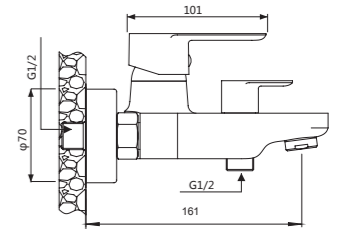

Описание: Смеситель для ванны, литой с коротким изливом
Артикул: V243531
Управление: Однозахватный
Материал корпуса: Латунь (Lt) марки ЛЦ 40С
Картридж: Керамический Ø35
В комплекте: Шланг 1500мм, крепление и душевая лейка 3-х режимная, аэратор с ключом и функцией лёгкой очистки
Тип крепления: Эксцентрики с декоративным отражателем
Цвет: Хром
Количество кор./уп.: 10/1