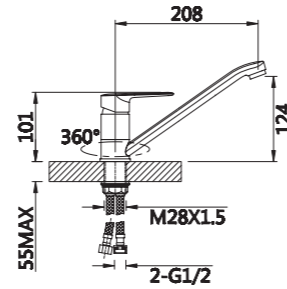

Описание: Смеситель для кухни с поворотным изливом
Артикул: V073522
Управление: Однозахватный
Материал корпуса: Латунь (Lt) марки ЛЦ 40С
Картридж: Керамический Ø35
В комплекте: Пластиковый аэратор с ключом и функцией лёгкой очистки
Подводка: Гибкая 50см - 2шт
Тип крепления: Гайка-втулка для горизонтального крепления
Цвет: Хром
Количество кор./уп.: 10/1