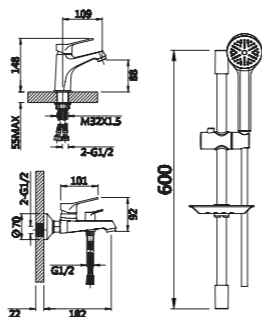

Описание: Набор для ванны, 2 смесителя + стойка держатель, лейка
Артикул: V023573
Управление: Однозахватный
Материал корпуса: Латунь (Lt) марки ЛЦ 40С
Картридж: Керамический Ø35
В комплекте: Стойка, мыльница, шланг 1500мм, крепление и душевая лейка 3-х режимная, аэратор с ключом и функцией лёгкой очистки
Подводка: Гибкая 50см - 2шт
Тип крепления: Гайка-втулка, эксцентрик с декоративным отражателем
Цвет: Хром
Количество кор./уп.: 8/1