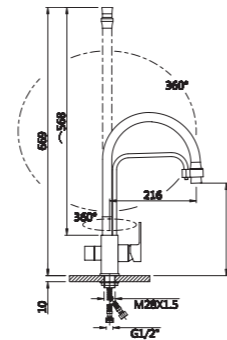

Смеситель для кухни с фильтром

V15005C

Описание: Смеситель для кухни 2-в-1 с подключением к фильтру, гибкий излив
Артикул: V15005C
Управление: Однозахватный + ручка фильтр
Материал корпуса: Латунь (Lt) марки ЛЦ 40С
Картридж: Керамический Ø35
В комплекте: Пластиковый аэратор с ключом и функцией лёгкой очистки
Подводка: Гибкая 50см - 3шт
Тип крепления: Гайка-втулка для горизонтального крепления
Цвет: Черный/ Хром
Количество кор./уп.: 10/1

Смеситель для кухни с фильтром

V15006F

Описание: Смеситель для кухни 2-в-1 с подключением к фильтру, гибкий излив
Артикул: V15006F
Управление: Однозахватный + ручка фильтр
Материал корпуса: Латунь (Lt) марки ЛЦ 40С
Картридж: Керамический Ø35
В комплекте: Пластиковый аэратор с ключом и функцией лёгкой очистки
Подводка: Гибкая 50см - 3шт
Тип крепления: Гайка-втулка для горизонтального крепления
Цвет: Белый/Хром
Количество кор./уп.: 10/1

Смеситель для кухни с фильтром

V15005F

Описание: Смеситель для кухни 2-в-1 с подключением к фильтру, гибкий излив
Артикул: V15005F
Управление: Однозахватный + ручка фильтр
Материал корпуса: Латунь (Lt) марки ЛЦ 40С
Картридж: Керамический Ø35
В комплекте: Пластиковый аэратор с ключом и функцией лёгкой очистки
Подводка: Гибкая 50см - 3шт
Тип крепления: Гайка-втулка для горизонтального крепления
Цвет: Белый/Хром
Количество кор./уп.: 10/1

Смеситель для кухни с фильтром

V15007