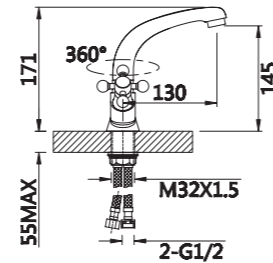

Смеситель для раковины

V140111

Описание: Смеситель для раковины, литой
Артикул: V140111
Управление: Двухзахватный
Материал корпуса: Латунь (Lt) марки ЛЦ 40С
Картридж: Кран-букса латунная
В комплекте: Пластиковый аэратор с ключом и функцией лёгкой очистки
Подводка: Гибкая 50см - 2шт
Тип крепления: Гайка-штулка для горизонтального крепления
Цвет: Хром
Количество кор./уп.: 10/1

Смеситель для раковины

V140112

Описание: Смеситель для раковины, с поворотным J-изливом, короткий
Артикул: V140112
Управление: Двухзахватный
Материал корпуса: Латунь (Lt) марки ЛЦ 40С
Картридж: Кран-букса латунная
В комплекте: Пластиковый аэратор с ключом и функцией лёгкой очистки
Подводка: Гибкая 50см - 2шт
Тип крепления: Гайка-штулка для горизонтального крепления
Цвет: Хром
Количество кор./уп.: 10/1

Смеситель для кухни

V140121

Описание: Смеситель для кухни, с поворотным J-изливом
Артикул: V140121
Управление: Двухзахватный
Материал корпуса: Латунь (Lt) марки ЛЦ 40С
Картридж: Кран-букса латунная
В комплекте: Пластиковый аэратор с ключом и функцией лёгкой очистки
Подводка: Гибкая 50см - 2шт
Тип крепления: Гайка-штулка для горизонтального крепления
Цвет: Хром
Количество кор./уп.: 10/1

Смеситель для ванны

V140131

Описание: Смеситель для ванны, литой с коротким изливом
Артикул: V140131
Управление: Однозахватный
Материал корпуса: Латунь (Lt) марки ЛЦ 40С
Картридж: Керамический Ø35
В комплекте: Шланг 1500мм, крепление и душевая лейка 3-х режимная, аэратор с ключом и функцией лёгкой очистки
Тип крепления: Эксцентрики с декоративным отражателем
Цвет: Хром
Количество кор./уп.: 10/1

Смеситель для ванны

V140141