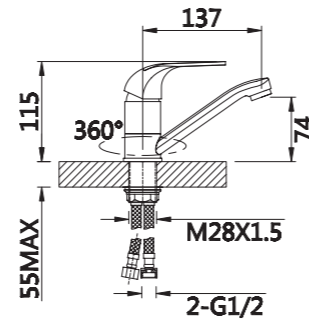

Смеситель для раковины

V033511

Описание: Смеситель для раковины, литой
Артикул: V033511
Управление: Однозахватный
Материал корпуса: Латунь (Lt) марки ЛЦ 40С
Картридж: Керамический Ø35
В комплекте: Пластиковый аэратор с ключом и функцией лёгкой очистки
Подводка: Гибкая 50см - 2шт
Тип крепления: Гайка-втулка для горизонтального крепления
Цвет: Хром
Количество кор./уп.: 10/1

Смеситель для раковины

V033512

Описание: Смеситель для раковины, с поворотным изливом, короткий
Артикул: V033512
Управление: Однозахватный
Материал корпуса: Латунь (Lt) марки ЛЦ 40С
Картридж: Керамический Ø35
В комплекте: Пластиковый аэратор с ключом и функцией лёгкой очистки
Подводка: Гибкая 50см - 2шт
Тип крепления: Гайка-втулка для горизонтального крепления
Цвет: Хром
Количество кор./уп.: 10/1

Смеситель для кухни

V033521

Описание: Смеситель для кухни, с поворотным J-изливом
Артикул: V033521
Управление: Однозахватный
Материал корпуса: Латунь (Lt) марки ЛЦ 40С
Картридж: Керамический Ø35
В комплекте: Пластиковый аэратор с ключом и функцией лёгкой очистки
Подводка: Гибкая 50см - 2шт
Тип крепления: Гайка-втулка для горизонтального крепления
Цвет: Хром
Количество кор./уп.: 10/1

Смеситель для кухни

V033522

Описание: Смеситель для кухни с поворотным изливом
Артикул: V033522
Управление: Однозахватный
Материал корпуса: Латунь (Lt) марки ЛЦ 40С
Картридж: Керамический Ø35
В комплекте: Пластиковый аэратор с ключом и функцией лёгкой очистки
Подводка: Гибкая 50см - 2шт
Тип крепления: Гайка-втулка для горизонтального крепления
Цвет: Хром
Количество кор./уп.: 10/1

Смеситель для кухни

V033523