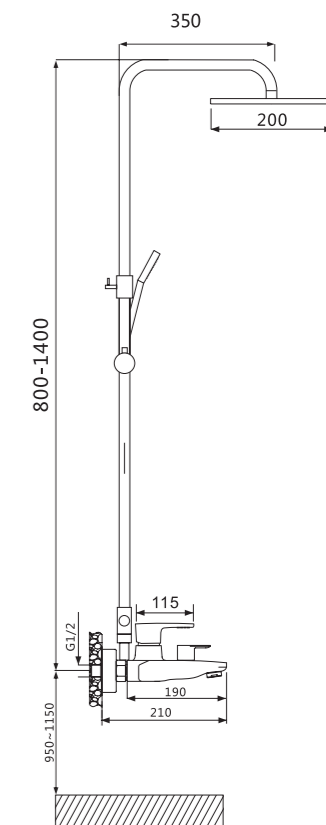

Описание: Душевая система, 3-х функциональная, литой излив
Артикул: V174062
Управление: Однозахватный
Материал корпуса: Латунь (Lt) марки ЛЦ 40С
Картридж: Керамический Ø40
В комплекте: Держатель и лейка для душа, "тропическая" лейка, шланг 1500мм
Тип крепления: Эксцентрики с декоративным отражателем
Цвет: Хром
Количество кор./уп.: 5/1