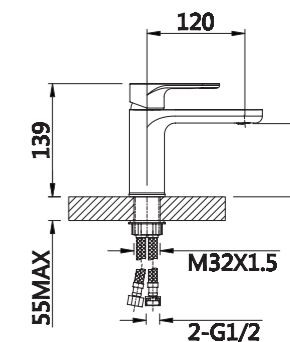

Описание: Душевая система, 3-х функциональная, поворотный излив
Артикул: V073562
Управление: Однозахватный
Материал корпуса: Латунь (Lt) марки ЛЦ 40С
Картридж: Керамический Ø35
В комплекте: Держатель и лейка для душа, "тропическая" лейка, шланг 1500мм
Тип крепления: Эксцентрики с декоративным отражателем
Цвет: Хром
Количество кор./уп.: 5/1

Описание: Смеситель для раковины, литой
Артикул: V083511
Управление: Однозахватный
Материал корпуса: Латунь (Lt) марки ЛЦ 40С
Картридж: Керамический Ø35
В комплекте: Пластиковый азатор с ключом и функцией лёгкой очистки
Подводка: Гибкая 50см - 2шт
Тип крепления: Гайка-втулка для горизонтального крепления
Цвет: Хром
Количество кор./уп.: 10/1

Описание: Смеситель для ванны, короткий с поворотным изливом
Артикул: V083532
Управление: Однозахватный
Материал корпуса: Латунь (Lt) марки ЛЦ 40С
Картридж: Керамический Ø35
В комплекте: Шланг 1500мм, крепление и душевая лейка 3-х режимная, азатор с ключом и функцией лёгкой очистки
Тип крепления: Эксцентрики с декоративным отражателем
Цвет: Хром
Количество кор./уп.: 10/1