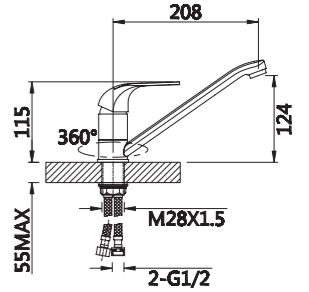

Описание: Смеситель для кухни с поворотным изливом
Артикул: V033522
Управление: Однозахватный
Материал корпуса: Латунь (Lt) марки ЛЦ 40С
Картридж: Керамический Ø35
В комплекте: Пластиковый аэратор с ключом и функцией лёгкой очистки
Подводка: Гибкая 50см - 2шт
Тип крепления: Гайка-втулка для горизонтального крепления
Цвет: Хром
Количество кор./уп.: 10/1