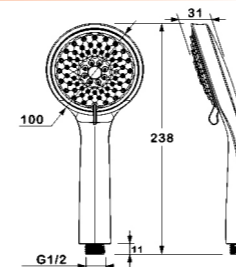

Душевая лейка

VR3031

Описание: Душевая лейка, 3 режима
Артикул: VR3031
Управление: 3-функциональная
Режимы: Распыление - Normal, интенсивное распыление - Jet, распыление - Massage
Материал корпуса: Хромированный пластик
Тип крепления: Резьбовое
Цвет: Хромированный пластик
Количество кор./уп.: 40/1

Душевая лейка

VR3033

Описание: Душевая лейка, 3 режима
Артикул: VR3033
Управление: 3-функциональная
Режимы: Распыление - Normal, интенсивное распыление - Jet, распыление - Massage
Материал корпуса: Хромированный пластик
Тип крепления: Резьбовое
Цвет: Хромированный пластик
Количество кор./уп.: 40/1

Душевая лейка

VR3033C

Описание: Душевая лейка, 3 режима
Артикул: VR3033C
Управление: 3-функциональная
Режимы: Распыление - Normal, интенсивное распыление - Jet, распыление - Massage
Материал корпуса: Пластик
Тип крепления: Резьбовое
Цвет: Черный
Количество кор./уп.: 40/1

Душевая лейка

VR3083

Описание: Душевая лейка, 3 режима
Артикул: VR3083
Управление: 3-функциональная
Режимы: Распыление - Normal, интенсивное распыление - Jet, Торцевая массажная струя
Материал корпуса: Хромированный пластик
Тип крепления: Резьбовое
Цвет: Хромированный пластик
Количество кор./уп.: 40/1

Душевая лейка

VR3083C

Описание: Душевая лейка, 3 режима
Артикул: VR3083C
Управление: 3-функциональная
Режимы: Распыление - Normal, интенсивное распыление - Jet, Торцевая массажная струя
Материал корпуса: Хромированный пластик
Тип крепления: Резьбовое
Цвет: Черный
Количество кор./уп.: 40/1

Душевая лейка

VR3083F