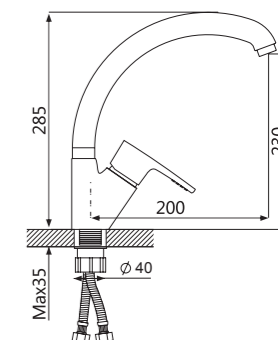

Описание: Душевая система, 3-х функциональная, литой излив
Артикул: V184062
Управление: Однозахватный
Материал корпуса: Латунь (Lt) марки ЛЦ 40С
Картридж: Керамический Ø40
В комплекте: Держатель и лейка для душа, "тропическая" лейка, шланг 1500мм
Тип крепления: Эксцентрики с декоративным отражателем
Цвет: Хром
Количество кор./уп.: 5/1

Описание: Смеситель для раковины, литой
Артикул: V194011
Управление: Однозахватный
Материал корпуса: Латунь (Lt) марки ЛЦ 40С
Картридж: Керамический Ø40
В комплекте: Пластиковый аэратор с ключом и функцией лёгкой очистки
Подводка: Гибкая 50см - 2шт
Тип крепления: Гайка-втулка для горизонтального крепления
Цвет: Хром
Количество кор./уп.: 10/1

Описание: Смеситель для раковины, с поворотным изливом, короткий
Артикул: V194012
Управление: Однозахватный
Материал корпуса: Латунь (Lt) марки ЛЦ 40С
Картридж: Керамический Ø40
В комплекте: Пластиковый аэратор с ключом и функцией лёгкой очистки
Подводка: Гибкая 50см - 2шт
Тип крепления: Гайка-втулка для горизонтального крепления
Цвет: Хром
Количество кор./уп.: 10/1

Описание: Смеситель для кухни, с поворотным J-изливом
Артикул: V194021
Управление: Однозахватный
Материал корпуса: Латунь (Lt) марки ЛЦ 40С
Картридж: Керамический Ø40
В комплекте: Пластиковый аэратор с ключом и функцией лёгкой очистки
Подводка: Гибкая 50см - 2шт
Тип крепления: Гайка-втулка для горизонтального крепления
Цвет: Хром
Количество кор./уп.: 10/1