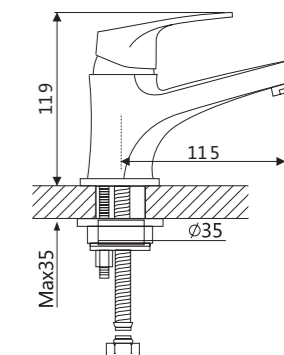

Описание: Смеситель для раковины, литой
Артикул: V093511
Управление: Однозахватный
Материал корпуса: Латунь (Lt) марки ЛЦ 40С
Картридж: Керамический Ø35
В комплекте: Пластиковый аэратор с ключом и функцией лёгкой очистки
Подводка: Гибкая 50см - 2шт
Тип крепления: Гайка-втулка для горизонтального крепления
Цвет: Хром
Количество кор./уп.: 10/1