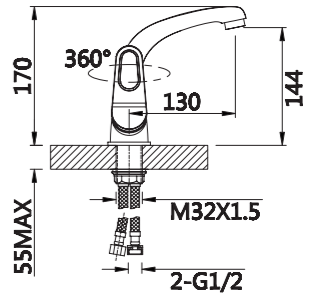

Описание: Смеситель для кухни, с поворотным J-изливом
Артикул: V023521
Управление: Однозахватный
Материал корпуса: Латунь (Lt) марки ЛЦ 40С
Картридж: Керамический Ø35
В комплекте: Пластиковый аэратор с ключом и функцией лёгкой очистки
Подводка: Гибкая 50см - 2шт
Тип крепления: Гайка-втулка для горизонтального крепления
Цвет: Хром
Количество кор./уп.: 10/1