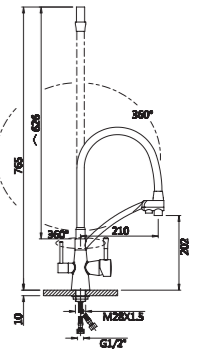

Смеситель для кухни с фильтром

V15005C

Описание: Смеситель для кухни 2-в-1 с подключением к фильтру, гибкий излив
Артикул: V15005C
Управление: Однозахватный + ручка фильтр
Материал корпуса: Латунь (Lt) марки ЛЦ 40С
Картридж: Керамический Ø35
В комплекте: Пластиковый аэратор с ключом и функцией лёгкой очистки
Подводка: Гибкая 50см - 3шт
Тип крепления: Гайка-втулка для горизонтального крепления
Цвет: Черный/ Хром
Количество кор./уп.: 10/1

Смеситель для кухни с фильтром

V15006F

Описание: Смеситель для кухни 2-в-1 с подключением к фильтру, гибкий излив
Артикул: V15006F
Управление: Однозахватный + ручка фильтр
Материал корпуса: Латунь (Lt) марки ЛЦ 40С
Картридж: Керамический Ø35
В комплекте: Пластиковый аэратор с ключом и функцией лёгкой очистки
Подводка: Гибкая 50см - 3шт
Тип крепления: Гайка-втулка для горизонтального крепления
Цвет: Белый/Хром
Количество кор./уп.: 10/1

Смеситель для кухни с фильтром

V15005F

Описание: Смеситель для кухни 2-в-1 с подключением к фильтру, гибкий излив
Артикул: V15005F
Управление: Однозахватный + ручка фильтр
Материал корпуса: Латунь (Lt) марки ЛЦ 40С
Картридж: Керамический Ø35
В комплекте: Пластиковый аэратор с ключом и функцией лёгкой очистки
Подводка: Гибкая 50см - 3шт
Тип крепления: Гайка-втулка для горизонтального крепления
Цвет: Белый/Хром
Количество кор./уп.: 10/1

Смеситель для кухни с фильтром

V15007