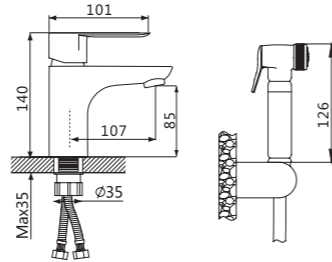

Описание: Смеситель для биде, с лейкой для гигиенического душа
Артикул: V243551
Управление: Однозахватный
Материал корпуса: Латунь (Lt) марки ЛЦ 40С
Картридж: Керамический Ø35
В комплекте: Пластиковый аэратор с ключом и функцией лёгкой очистки, шланг 1500мм, гигиеническая лейка
Подводка: Гибкая 50см - 2шт
Тип крепления: Гайка-втулка для горизонтального крепления
Цвет: Хром
Количество кор./уп.: 10/1