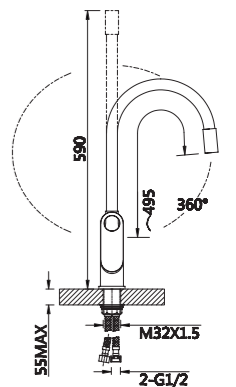

Набор для ванны

V033572

Описание: Набор для ванны, смеситель + стойка держатель, лейка
Артикул: V033572
Управление: Однозахватный
Материал корпуса: Латунь (Lt) марки ЛЦ 40С
Картридж: Керамический Ø35
В комплекте: Стойка, мыльница, шланг 1500мм, крепление и душевая лейка 3-х режимная, аэратор с ключом и функцией лёгкой очистки
Тип крепления: Эксцентрики с декоративным отражателем
Цвет: Хром
Количество кор./уп.: 5/1

Набор для ванны

V033573

Описание: Набор для ванны, 2 смесителя + стойка держатель, лейка
Артикул: V033573
Управление: Однозахватный
Материал корпуса: Латунь (Lt) марки ЛЦ 40С
Картридж: Керамический Ø35
В комплекте: Стойка, мыльница, шланг 1500мм, крепление и душевая лейка 3-х режимная, аэратор с ключом и функцией лёгкой очистки
Подводка: Гибкая 50см - 2шт
Тип крепления: Гайка-втулка, эксцентрик с декоративным отражателем
Цвет: Хром
Количество кор./уп.: 8/1

Смеситель для раковины

V043511

Описание: Смеситель для раковины, литой
Артикул: V043511
Управление: Однозахватный
Материал корпуса: Латунь (Lt) марки ЛЦ 40С
Картридж: Керамический Ø35
В комплекте: Пластиковый аэратор с ключом и функцией лёгкой очистки
Подводка: Гибкая 50см - 2шт
Тип крепления: Гайка-втулка для горизонтального крепления
Цвет: Хром
Количество кор./уп.: 10/1

Смеситель для кухни

V043521

Описание: Смеситель для кухни, с поворотным J-изливом
Артикул: V043521
Управление: Однозахватный
Материал корпуса: Латунь (Lt) марки ЛЦ 40С
Картридж: Керамический Ø35
В комплекте: Пластиковый аэратор с ключом и функцией лёгкой очистки
Подводка: Гибкая 50см - 2шт
Тип крепления: Гайка-втулка для горизонтального крепления
Цвет: Хром
Количество кор./уп.: 10/1

Смеситель для кухни (черный)

V043521C