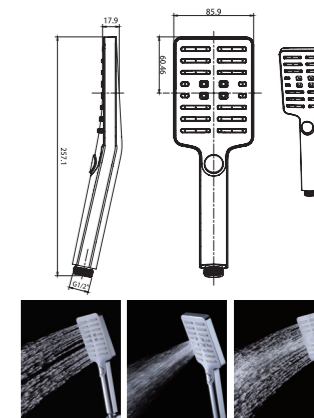

Описание: Душевая лейка, 3 режима
Артикул: VR3006
Управление: 3-функциональная
Режимы: Распыление - Massage, распыление - Rain, интенсивное распыление - Jet
Материал корпуса: Хромированный пластик
Тип крепления: Резьбовое
Цвет: Хромированный пластик
Количество кор./уп.: 40/1