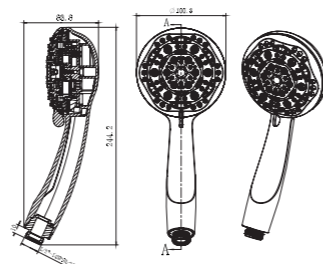

Душевая лейка

VR5002

Описание: Душевая лейка, 5 режимов
Артикул: VR5002
Управление: 5-функциональная
Режимы: Распыление - Normal, интенсивное распыление- Jet, Распыление - Normal+Jet, Вариоструйный- распыление- мягкое и обычное, Каскадный (водопад) -плотный, усиливающийся напор
Материал корпуса: Хромированный пластик
Тип крепления: Резьбовое
Цвет: Хромированный пластик
Количество кор./уп.: 40/1

Душевая лейка

VR5003

Описание: Душевая лейка, 5 режимов
Артикул: VR5003
Управление: 5-функциональная
Режимы: Распыление - Normal, интенсивное распыление- Jet, Распыление - Normal+Jet, Вариоструйный- распыление- мягкое и обычное, Каскадный (водопад) -плотный, усиливающийся напор
Материал корпуса: Хромированный пластик
Тип крепления: Резьбовое
Цвет: Хромированный пластик
Количество кор./уп.: 40/1

Душевая лейка

VR5005

Описание: Душевая лейка, 5 режимов
Артикул: VR5005
Управление: 5-функциональная
Режимы: Распыление - Normal, каскадный (водопад) -плотный и усиливающийся напор, распыление- Jet, Распыление - Normal+Jet, интенсивное распыление- Jet
Материал корпуса: Хромированный пластик
Тип крепления: Резьбовое
Цвет: Хромированный пластик
Количество кор./уп.: 40/1

Душевая лейка

VR5006

Описание: Душевая лейка, 5 режимов
Артикул: VR5006
Управление: 5-функциональная
Режимы: Распыление - Normal, интенсивное распыление- Jet, Распыление - Normal+Jet, Вариоструйный- распыление- мягкое и обычное, Каскадный (водопад) -плотный, усиливающийся напор
Материал корпуса: Хромированный пластик
Тип крепления: Резьбовое
Цвет: Хромированный пластик
Количество кор./уп.: 40/1

Душевая лейка

VR5011