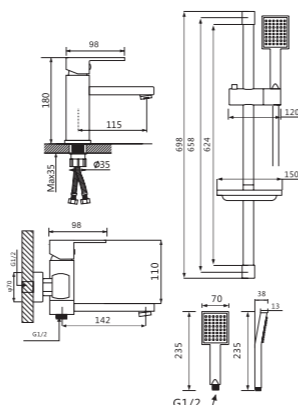

Смеситель для ванны

V113531

Описание: Смеситель для ванны, литой с коротким изливом
Артикул: V113531
Управление: Однозахватный
Материал корпуса: Латунь (Lt) марки ЛЦ 40С
Картридж: Керамический Ø35
В комплекте: Шланг 1500мм, крепление и душевая лейка 3-х режимная, аэратор с ключом и функцией лёгкой очистки
Тип крепления: Эксцентрики с декоративным отражателем
Цвет: Хром
Количество кор./уп.: 10/1

Смеситель для ванны

V113541

Описание: Смеситель для ванны, длинный с поворотным изливом
Артикул: V113541
Управление: Однозахватный
Материал корпуса: Латунь (Lt) марки ЛЦ 40С
Картридж: Керамический Ø35
В комплекте: Шланг 1500мм, крепление и душевая лейка 3-х режимная, аэратор с ключом и функцией лёгкой очистки
Тип крепления: Эксцентрики с декоративным отражателем
Цвет: Хром
Количество кор./уп.: 10/1

Набор для ванны

V113573

Описание: Набор для ванны, 2 смесителя + стойка держатель, лейка
Артикул: V113573
Управление: Однозахватный
Материал корпуса: Латунь (Lt) марки ЛЦ 40С
Картридж: Керамический Ø35
В комплекте: Стойка, мьльница, шланг 1500мм, крепление и душевая лейка 3-х режимная, аэратор с ключом и функцией лёгкой очистки
Подводка: Гибкая 50см - 2шт
Тип крепления: Гайка-втулка, эксцентрик с декоративным отражателем
Цвет: Хром
Количество кор./уп.: 8/1

Душевая система

V113562

Описание: Душевая система, 3-х функциональная, поворотный излив
Артикул: V113562
Управление: Однозахватный
Материал корпуса: Латунь (Lt) марки ЛЦ 40С
Картридж: Керамический Ø35
В комплекте: Держатель и лейка для душа, "тропическая" лейка, шланг 1500мм
Тип крепления: Эксцентрики с декоративным отражателем
Цвет: Хром
Количество кор./уп.: 5/1