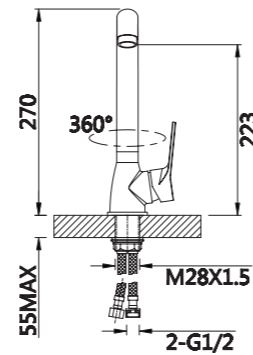

Смеситель для кухни (черный)

V023521C

Описание: Смеситель для кухни с гибким изливом
Артикул: V023521C
Управление: Однозахватный
Материал корпуса: Латунь (Lt) марки ЛЦ 40С
Картридж: Керамический Ø35
В комплекте: Пластиковый аэратор с ключом и функцией лёгкой очистки
Подводка: Гибкая 50см - 2шт
Тип крепления: Гайка-втулка для горизонтального крепления
Цвет: Хром/Черный
Количество кор./уп.: 10/1

Смеситель для кухни (белый)

V023521F

Описание: Смеситель для кухни с гибким изливом
Артикул: V023521F
Управление: Однозахватный
Материал корпуса: Латунь (Lt) марки ЛЦ 40С
Картридж: Керамический Ø35
В комплекте: Пластиковый аэратор с ключом и функцией лёгкой очистки
Подводка: Гибкая 50см - 2шт
Тип крепления: Гайка-втулка для горизонтального крепления
Цвет: Хром/Белый
Количество кор./уп.: 10/1

Смеситель для кухни (серый)

V023521H

Описание: Смеситель для кухни с гибким изливом
Артикул: V023521H
Управление: Однозахватный
Материал корпуса: Латунь (Lt) марки ЛЦ 40С
Картридж: Керамический Ø35
В комплекте: Пластиковый аэратор с ключом и функцией лёгкой очистки
Подводка: Гибкая 50см - 2шт
Тип крепления: Гайка-втулка для горизонтального крепления
Цвет: Хром/Серый
Количество кор./уп.: 10/1

Смеситель для ванны

V023531

Описание: Смеситель для ванны, литой с коротким изливом
Артикул: V023531
Управление: Однозахватный
Материал корпуса: Латунь (Lt) марки ЛЦ 40С
Картридж: Керамический Ø35
В комплекте: Шланг 1500мм, крепление и душевая лейка 3-х режимная, аэратор с ключом и функцией лёгкой очистки
Тип крепления: Эксцентрики с декоративным отражателем
Цвет: Хром
Количество кор./уп.: 10/1

Смеситель для ванны

V023541