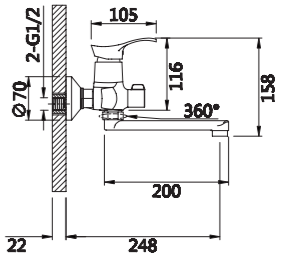

Описание: Смеситель для ванны, короткий с поворотным изливом
Артикул: V103531
Управление: Однозахватный
Материал корпуса: Латунь (Lt) марки ЛЦ 40С
Картридж: Керамический Ø35
В комплекте: Шланг 1500мм, крепление и душевая лейка 3-х режимная, аэратор с ключом и функцией лёгкой очистки
Тип крепления: Эксцентрики с декоративным отражателем
Цвет: Хром
Количество кор./уп.: 10/1