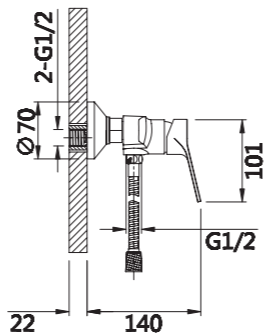

Смеситель для биде

V023552

Описание: Смеситель для биде, с лейкой для гигиенического душа
Артикул: V023552
Управление: Однозахватный
Материал корпуса: Латунь (Lt) марки ЛЦ 40С
Картридж: Керамический Ø35
В комплекте: Шланг 1500мм, гигиеническая лейка
Тип крепления: Эксцентрики с декоративным отражателем
Цвет: Хром
Количество кор./уп.: 10/1

Смеситель для душа

V023561

Описание: Смеситель для душевой
Артикул: V023561
Управление: Однозахватный
Материал корпуса: Латунь (Lt) марки ЛЦ 40С
Картридж: Керамический Ø35
В комплекте: Шланг 1500мм, крепление и душевая лейка 3-х режимная
Тип крепления: Эксцентрики с декоративным отражателем
Цвет: Хром
Количество кор./уп.: 10/1

Набор для ванны

V023573

Описание: Набор для ванны, 2 смесителя + стойка держатель, лейка
Артикул: V023573
Управление: Однозахватный
Материал корпуса: Латунь (Lt) марки ЛЦ 40С
Картридж: Керамический Ø35
В комплекте: Стойка, мыльница, шланг 1500мм, крепление и душевая лейка 3-х режимная, аэратор с ключом и функцией лёгкой очистки
Подводка: Гибкая 50см - 2шт
Тип крепления: Гайка-втулка, эксцентрик с декоративным отражателем
Цвет: Хром
Количество кор./уп.: 8/1

Душевая система

V023562

Описание: Душевая система, 2-х функциональная
Артикул: V023562
Управление: Однозахватный
Материал корпуса: Латунь (Lt) марки ЛЦ 40С
Картридж: Керамический Ø35
В комплекте: Держатель и лейка для душа, "тропическая" лейка, шланг 1500мм
Тип крепления: Эксцентрики с декоративным отражателем
Цвет: Хром
Количество кор./уп.: 5/1