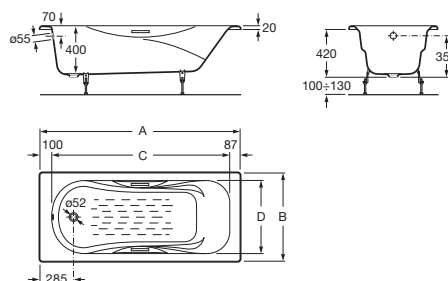

MALIBU

Прямоугольная чугунная ванна с противоскользящим покрытием

РАЗМЕРЫ

Длина 1600 мм.

Ширина 700 мм.

Высота 420 мм.

ЦВЕТА И ОТДЕЛКИ

00 Белый

ЦЕНА (ВКЛЮЧАЯ НДС)

53814

ТЕХНИЧЕСКИЕ ЧЕРТЕЖИ

ХАРАКТЕРИСТИКИ

Вместимость воды (л): 165

Внутренняя высота (мм): 420

Внутренняя длина (мм): 1413

Внутренняя ширина (мм): 630

Количество людей: 1

Конструкция для монтажа: Без каркаса

Материал: Чугун

Тип противоскользящей поверхности: Дополненная

Тип установки: Врезная, С фронтальной панелью

Форма: Прямоугольная

выпускную трубу: Не включает