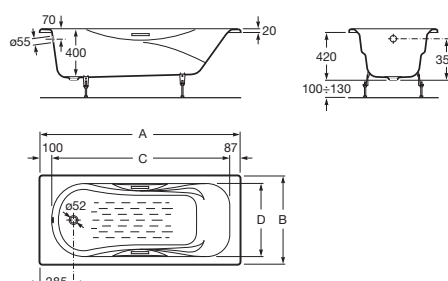

MALIBU

Прямоугольная чугунная ванна с противоскользящим покрытием

РАЗМЕРЫ

Длина 1700 мм.

Ширина 700 мм.

Высота 420 мм.

ЦВЕТА И ОТДЕЛКИ

00 Белый

ЦЕНА (ВКЛЮЧАЯ НДС)

**54864**

ТЕХНИЧЕСКИЕ ЧЕРТЕЖИ

ХАРАКТЕРИСТИКИ

Вместимость воды (л): 178

Внутренняя высота (мм): 420

Внутренняя длина (мм): 1513

Внутренняя ширина (мм): 580

Количество людей: 1

Конструкция для монтажа: Без каркаса

Материал: Чугун

Тип противоскользящей поверхности: Дополненная

Тип установки: Врезная, С фронтальной панелью

Форма: Прямоугольная

выпускную трубу: Не включает